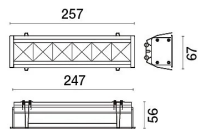

TECHNISCHES ZEICHNUNG