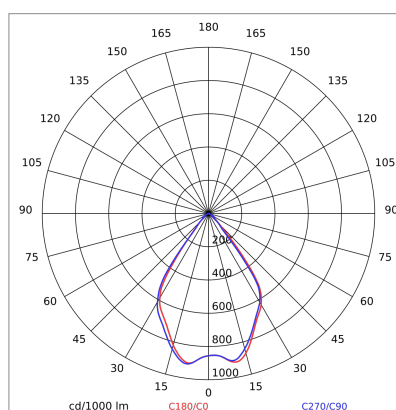

TECHNISCHES ZEICHNUNG

PHOTOMETRISCHE DATEN:

ANTRIEB

645732

ON-OFF-Treiber von 15W bis 40W IP20

646166

ON-OFF

646777

Treiber DALI+PUSH DIM- 42W IP20- 150mA+1050mA