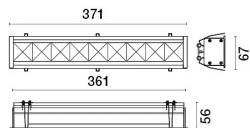

TECHNISCHES ZEICHNUNG