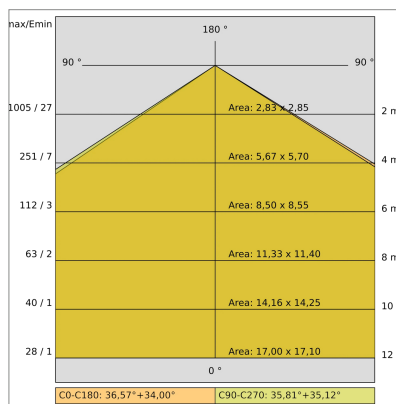

TECHNISCHES ZEICHNUNG

PHOTOMETRISCHE DATEN:

ANTRIEB

645732

ON-OFF-Treiber von 15W bis 40W IP20

646166

ON-OFF

646777

Treiber DALI+PUSH DIM- 42W IP20- 150mA+1050mA