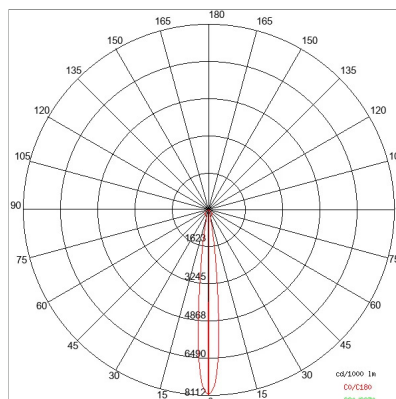

DESSIN TECHNIQUE

COURBE PHOTOMETRIQUE

ACCESSOIRES

Sangle pour installation aux arbres

3137

Piquet

E1031 NE

Tige avec pointe en acier inoxydable - H. 600mm

3150-GR

3150-NE

3150-BW

3150-VE

3150-CO