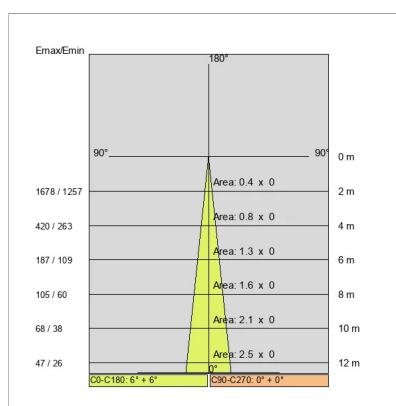

DESSIN TECHNIQUE

COURBE PHOTOMETRIQUE

ACCESSOIRES

Sangle pour installation aux arbres

3137

Piquet

E1031 NE

Tige avec pointe en acier inoxydable - H. 600mm

3150-GR

3150-NE

3150-BW

3150-VE

3150-CO