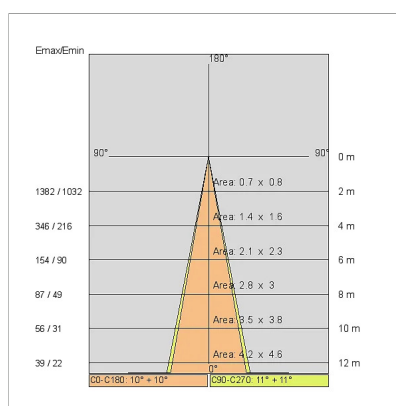

CURVAS FOTOMETRICAS

Alimentación

644759-1

15W 350mA IP20 ON-OFF driver

646777

Driver DALI+PUSH DIM- 42W IP20- 150mA+1050mA

ACESORIOS