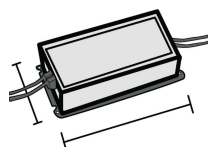

Alimentación

644759-1

15W 350mA IP20 ON-OFF driver