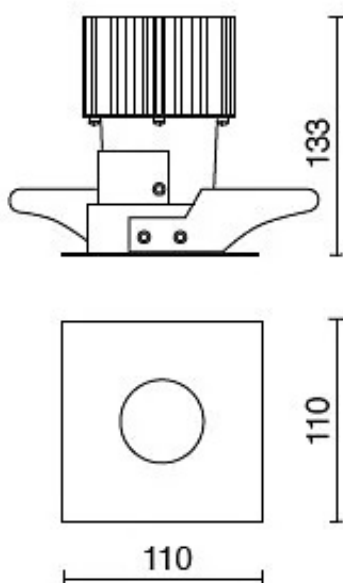

DISEÑO TECNICO