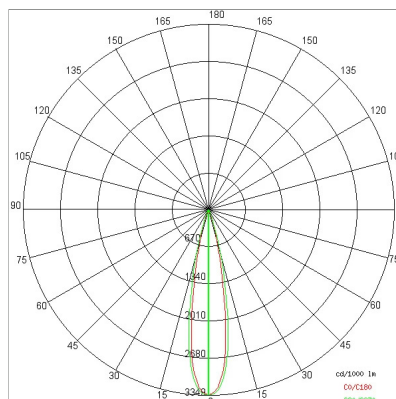

CURVAS FOTOMETRICAS

Alimentación

644759-1

15W 350mA IP20 ON-OFF driver

646777

Driver DALI+PUSH DIM- 42W IP20- 150mA+1050mA

ACESORIOS