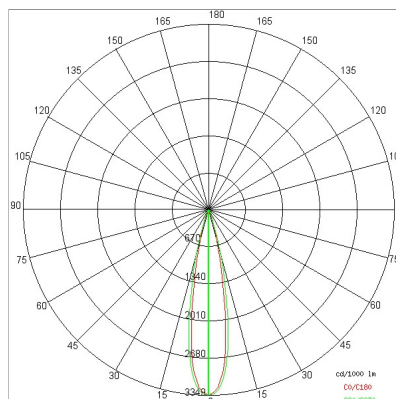

CARACTERISTICAS

Utilización:	Interior
Instalación:	Empotrado en el techo
Agujero empotrado:	ø 95 mm
Fijación:	Muelles de acero
Cuerpo/Estructura:	Cuerpo de chapa de acero
Pintura:	Revestimiento interior de polvo de poliéster
Acabado:	Gris
Reflector/Optica:	Reflector de aluminio puro 99,8% - Óptica regulable
Alimentador:	No incluido; debe pedirse por separado

DATOS TECNICOS

Optica:	Concéntrico simétrico 20°
Corriente:	350mA
Clase de aislamiento:	3
Peso:	0,9 kg
Cable incandescente:	850 °C
Lámpara incluida:	Sí
Tipo LED:	COB LED
Potencia total:	11,5 W
Flujo del aparato:	985 lm
Duración nominal:	50.000 (H) L90 B10
Temperatura de color:	3000 K
Indice de reproducción cromática:	> 90
Costancia cromática:	3 SDCM

LAMPARA 1 x LED 11.50W 1970lm

NOTAS:

Bajo pedido: versión IP44 y LED con temperatura de COLOR 2700K

DISEÑO TECNICO

CURVAS FOTOMETRICAS

Alimentación

644759-1

15W 350mA IP20 ON-OFF driver