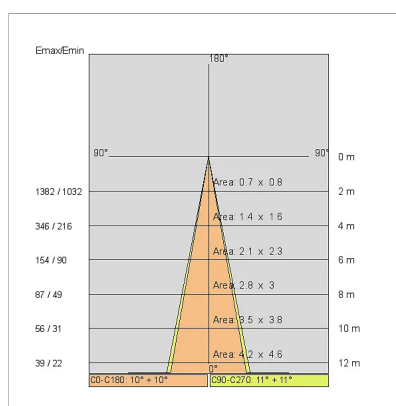

DATOS TECNICOS

Optica:	Concéntrico simétrico 20°
Corriente:	350mA
Clase de aislamiento:	3
Peso:	0,9 kg
Cable incandescente:	850 °C
Lámpara incluida:	Sí
Tipo LED:	COB LED
Potencia total:	11,5 W
Flujo del aparato:	985 lm
Duración nominal:	50.000 (H) L90 B10
Temperatura de color:	3000 K
Indice de reproducción cromática:	> 90
Costancia cromática:	3 SDCM

LAMPARA 1 x LED 11.50W 1970lm

NOTAS:

Bajo pedido: versión IP44 y LED con temperatura de COLOR 2700K

DISEÑO TECNICO

CURVAS FOTOMETRICAS

Alimentación

644759-1

15W 350mA IP20 ON-OFF driver