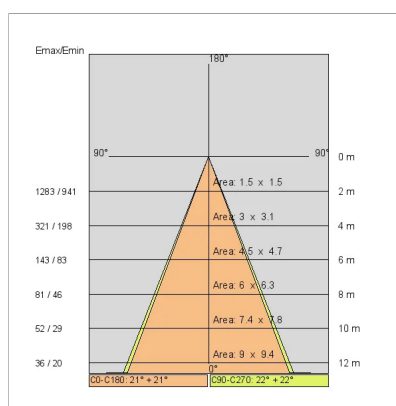

TECHNISCHES ZEICHNUNG

PHOTOMETRISCHE DATEN:

ZUBEHÖR

GESELLSCHAFT

Side Spa ist seit jeher ein Maßstab in der Fertigungsindustrie, da es sich ständig auf Produktqualität, Montage und Nachhaltigkeit seiner Artikel konzentriert. Das Unternehmen zeichnet sich durch sein Engagement aus, seinen Kunden Produkte höchster Qualität anzubieten, die ihren Bedürfnissen entsprechen und ihre Erwartungen übertreffen.