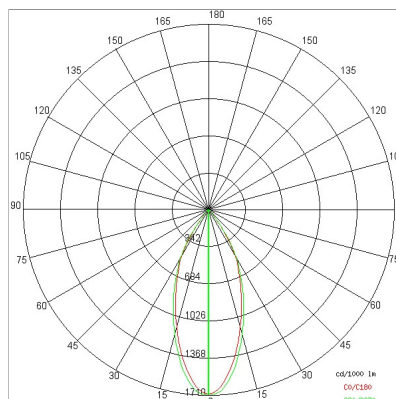

TECHNISCHE DATEN

Spannung:	220-240V 50/60Hz
Abstrahlwinkel:	Symmetrische Streuung 60°
Strom:	1050mA
Isolationsklasse:	1
Gewicht:	2,2 kg
IP-Schutzart:	20
Glühdraht:	850 °C
Inklusiv Lichtquelle:	Ja
LED-Typ:	COB LED
Gesamtleistung:	41 W
Leuchtenlichtstrom:	5282 lm
Nominelle Dauer:	50.000 (h)
Lichtfarbe:	3000 K
Farbwiedergabe-Index:	>90
Farbkonsistenz:	3 SDCM

TECHNISCHES ZEICHNUNG

PHOTOMETRISCHE DATEN:

ZUBEHÖR

GESELLSCHAFT

Side Spa ist seit jeher ein Maßstab in der Fertigungsindustrie, da es sich ständig auf Produktqualität, Montage und Nachhaltigkeit seiner Artikel konzentriert. Das Unternehmen zeichnet sich durch sein Engagement aus, seinen Kunden Produkte höchster Qualität anzubieten, die ihren Bedürfnissen entsprechen und ihre Erwartungen übertreffen.