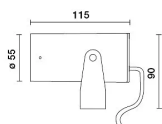

DESSIN TECHNIQUE

COURBE PHOTOMETRIQUE

ACCESSOIRES

Sangle pour installation aux arbres

3137

Piquet

E1031 NE

Tige avec pointe en acier inoxydable - H. 600mm