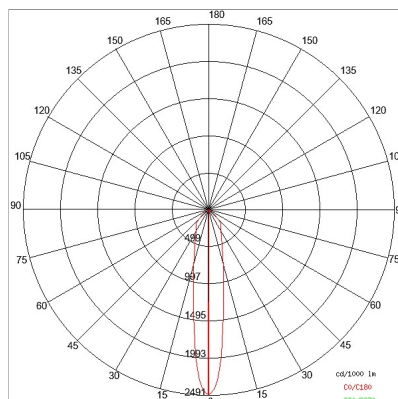

DESSIN TECHNIQUE

COURBE PHOTOMETRIQUE

ACCESSOIRES

Sangle pour installation aux arbres

3137

Piquet

E1031 NE

Tige avec pointe en acier inoxydable - H. 600mm

3150-GR

3150-NE

3150-BW

3150-VE

3150-CO