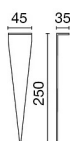

DESSIN TECHNIQUE

COURBE PHOTOMETRIQUE

ACCESSOIRES

Sangle pour installation aux arbres

3137

Piquet

E1031 NE

Tige avec pointe en acier inoxydable - H. 600mm