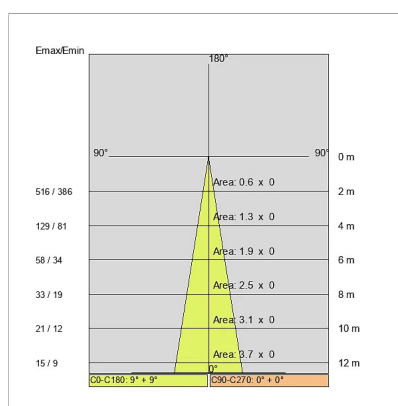

DESSIN TECHNIQUE

COURBE PHOTOMETRIQUE

ACCESSOIRES

Sangle pour installation aux arbres

3137

Piquet

E1031 NE

Tige avec pointe en acier inoxydable - H. 600mm

3150-GR

3150-NE

3150-BW

3150-VE

3150-CO