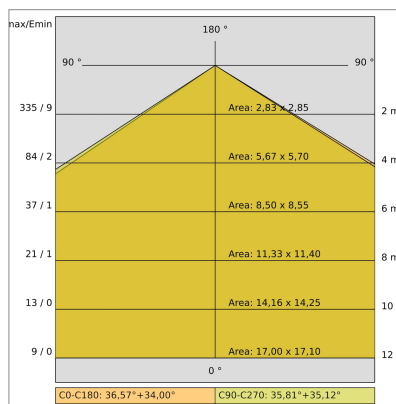

TECHNISCHES ZEICHNUNG

PHOTOMETRISCHE DATEN:

ANTRIEB

645732

ON-OFF-Treiber von 15W bis 40W IP20

646166

ON-OFF

646777

Treiber DALI+PUSH DIM- 42W IP20- 150mA+1050mA