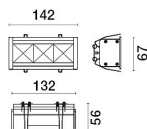

TECHNISCHES ZEICHNUNG