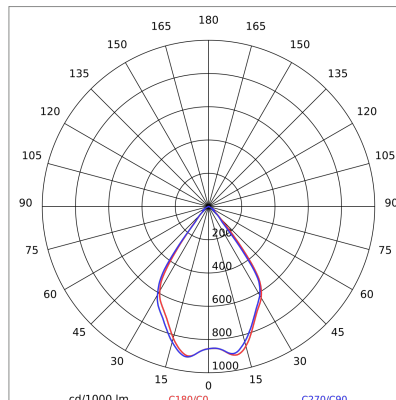

TECHNISCHES ZEICHNUNG

PHOTOMETRISCHE DATEN:

ANTRIEB

645732

ON-OFF-Treiber von 15W bis 40W IP20

646166

ON-OFF

646777

Treiber DALI+PUSH DIM- 42W IP20- 150mA+1050mA