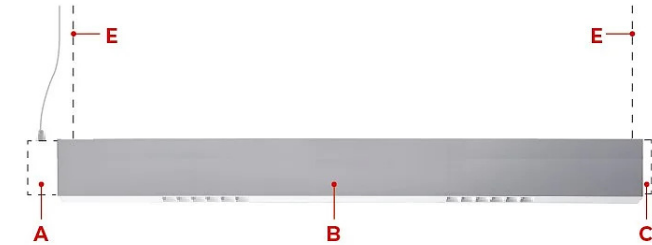

ZIELORT

L. 1500mm - balkengesteuert

Zielort:	Innenbereich
Installation:	Aufhängung
Reparieren:	Funi-Tige
Lampenkörper/Gestell:	Gehäuse aus stranggepresstem Aluminium - Endkappen aus Thermoplast
Ausfertigung:	Polyester-Pulverbeschichtung innen
Farbe:	Weiß
Reflektor/Optik:	LED-Linse aus Methacrylat
Glas/Schirm:	Polycarbonat-Reflektor für LED-Diode
Treiber:	Integrierter LED-Treiber, stabilisierter 500mA Gleichstromausgang

TECHNISCHE DATEN

Spannung:	220-240V 50/60Hz
Abstrahlwinkel:	Elliptisch 25x35°
Strom:	500mA
Isolationsklasse:	1
Gewicht:	3,2 kg
IP-Schutzart:	20
Glühdraht:	650 °C
Inklusiv Lichtquelle:	Ja
LED-Typ:	Power LED
Gesamtleistung:	61 W
Leuchtenlichtstrom:	4554 lm
Nominelle Dauer:	50.000 (h) L90 B50
Lichtfarbe:	4000 K
Farbwiedergabe-Index:	>90
Farbkonsistenz:	3 SDCM

LICHTQUELLE: 12 x LED 4.50W 470lm

NOTIZ

STILO-Scheinwerfer und Aufhängung nicht enthalten.

TECHNISCHES ZEICHNUNG

PHOTOMETRISCHE DATEN:

ZUBEHÖR

Kit tige mit Rosette für die Aufhängung L:3000mm

GESELLSCHAFT