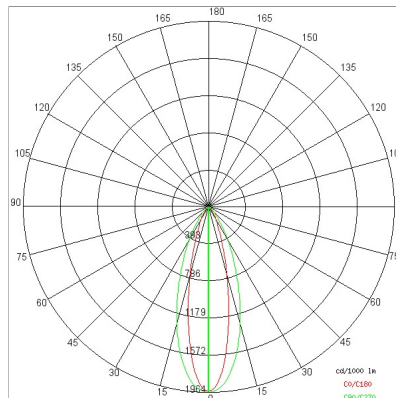

TECHNISCHE DATEN

Spannung:	220-240V 50/60Hz
Abstrahlwinkel:	Elliptisch 25x35°
Strom:	500mA
Isolationsklasse:	1
Gewicht:	3,2 kg
IP-Schutzart:	20
Glühdraht:	650 °C
Inklusiv Lichtquelle:	Ja
LED-Typ:	Power LED
Gesamtleistung:	61 W
Leuchtenlichtstrom:	4554 lm
Nominelle Dauer:	50.000 (h) L90 B50
Lichtfarbe:	4000 K
Farbwiedergabe-Index:	>90
Farbkonsistenz:	3 SDCM

LICHTQUELLE: 12 x LED 4.50W 470lm

NOTIZ

STILO-Scheinwerfer und Aufhängung nicht enthalten.

TECHNISCHES ZEICHNUNG

PHOTOMETRISCHE DATEN:

ZUBEHÖR

Kit tige mit Rosette für die Aufhängung L:3000mm

GESELLSCHAFT