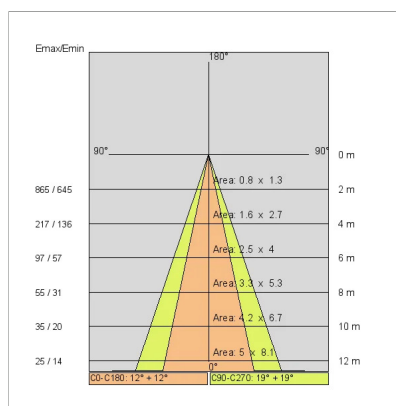

TECHNISCHE DATEN

Spannung:	220-240V 50/60Hz
Abstrahlwinkel:	Elliptisch 25x35°
Strom:	500mA
Isolationsklasse:	1
Gewicht:	3,2 kg
IP-Schutzart:	20
Glühdraht:	650 °C
Inklusiv Lichtquelle:	Ja
LED-Typ:	Power LED
Gesamtleistung:	61 W
Leuchtenlichtstrom:	4554 lm
Nominelle Dauer:	50.000 (h) L90 B50
Lichtfarbe:	4000 K
Farbwiedergabe-Index:	>90
Farbkonsistenz:	3 SDCM

LICHTQUELLE: 12 x LED 4.50W 470lm

NOTIZ

STILO-Scheinwerfer und Aufhängung nicht enthalten.

TECHNISCHES ZEICHNUNG

PHOTOMETRISCHE DATEN:

ZUBEHÖR

Kit tige mit Rosette für die Aufhängung L:3000mm

GESELLSCHAFT