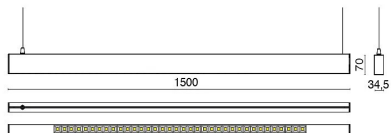

TECHNISCHE DATEN

Spannung:	220-240V 50/60Hz
Abstrahlwinkel:	Elliptisch 25x35°
Strom:	500mA
Isolationsklasse:	1
Gewicht:	3,2 kg
IP-Schutzart:	20
Glühdraht:	650 °C
Inklusiv Lichtquelle:	Ja
LED-Typ:	Power LED
Gesamtleistung:	61 W
Leuchtenlichtstrom:	4554 lm
Nominelle Dauer:	50.000 (h) L90 B50
Lichtfarbe:	4000 K
Farbwiedergabe-Index:	>90
Farbkonsistenz:	3 SDCM

LICHTQUELLE: 12 x LED 4.50W 470lm

NOTIZ

STILO-Scheinwerfer und Aufhängung nicht enthalten.

TECHNISCHES ZEICHNUNG

PHOTOMETRISCHE DATEN:

ZUBEHÖR

Kit tige mit Rosette für die Aufhängung L:3000mm

GESELLSCHAFT