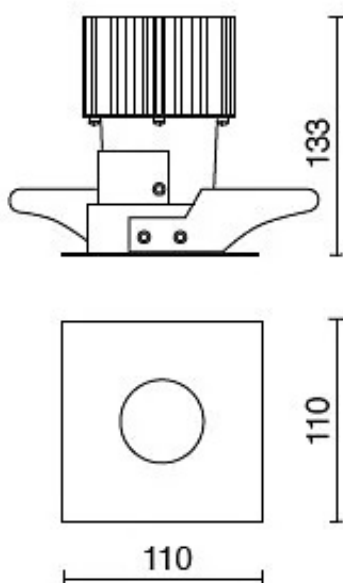

CARACTERISTICAS

Utilización:	Interior
Instalación:	Empotrado en el techo
Agujero empotrado:	ø 95 mm
Fijación:	Muelles de acero
Cuerpo/Estructura:	Cuerpo de chapa de acero
Pintura:	Revestimiento interior de polvo de poliéster
Acabado:	Gris
Reflector/Optica:	Reflector de aluminio puro 99,8% - Óptica regulable
Alimentador:	No incluido; debe pedirse por separado

DATOS TECNICOS

Optica:	Concéntrico simétrico 20°
Corriente:	350mA
Clase de aislamiento:	3
Peso:	0,9 kg
Cable incandescente:	850 °C
Lámpara incluida:	Sí
Tipo LED:	COB LED
Potencia total:	11,5 W
Flujo del aparato:	1037 lm
Duración nominal:	50.000 (h) L90 B10
Temperatura de color:	4000 K
Indice de reproducción cromática:	> 90
Costancia cromática:	3 SDCM

LAMPARA 1 x LED 11.50W 2000lm

NOTAS:

Bajo pedido: versión IP44 y LED con temperatura de COLOR 2700K

DISEÑO TECNICO

CURVAS FOTOMETRICAS

Alimentación

644759-1

15W 350mA IP20 ON-OFF driver