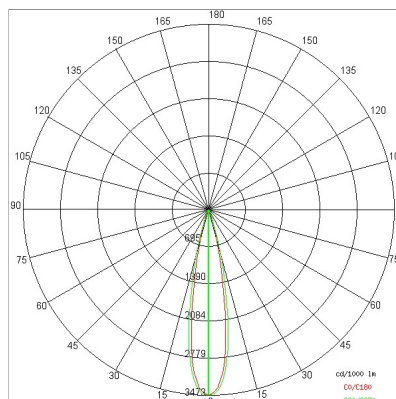

CARACTERISTICAS

Utilización:	Interior
Instalación:	Empotrado en el techo
Agujero empotrado:	ø 95 mm
Fijación:	Muelles de acero
Cuerpo/Estructura:	Cuerpo de chapa de acero
Pintura:	Revestimiento interior de polvo de poliéster
Acabado:	Gris
Reflector/Optica:	Reflector de aluminio puro 99,8% - Óptica regulable
Alimentador:	No incluido; debe pedirse por separado

DATOS TECNICOS

Optica:	Concéntrico simétrico 20°
Corriente:	350mA
Clase de aislamiento:	3
Peso:	0,9 kg
Cable incandescente:	850 °C
Lámpara incluida:	Sí
Tipo LED:	COB LED
Potencia total:	11,5 W
Flujo del aparato:	1037 lm
Duración nominal:	50.000 (h) L90 B10
Temperatura de color:	4000 K
Indice de reproducción cromática:	> 90
Costancia cromática:	3 SDCM

LAMPARA 1 x LED 11.50W 2000lm

NOTAS:

Bajo pedido: versión IP44 y LED con temperatura de COLOR 2700K

DISEÑO TECNICO

CURVAS FOTOMETRICAS

Alimentación

644759-1

15W 350mA IP20 ON-OFF driver