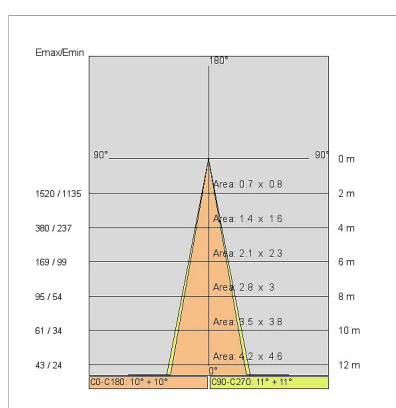

DATOS TECNICOS

Optica:	Concéntrico simétrico 20°
Corriente:	350mA
Clase de aislamiento:	3
Peso:	0,9 kg
Cable incandescente:	850 °C
Lámpara incluida:	Sí
Tipo LED:	COB LED
Potencia total:	11,5 W
Flujo del aparato:	1037 lm
Duración nominal:	50.000 (h) L90 B10
Temperatura de color:	4000 K
Indice de reproducción cromática:	> 90
Costancia cromática:	3 SDCM

LAMPARA 1 x LED 11.50W 2000lm

NOTAS:

Bajo pedido: versión IP44 y LED con temperatura de COLOR 2700K

DISEÑO TECNICO

CURVAS FOTOMETRICAS

Alimentación

644759-1

15W 350mA IP20 ON-OFF driver