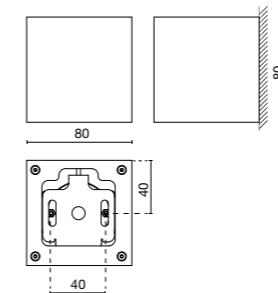

CUBE 80

CODICE - CODE		BEAM	W	LM	K	V	CRI	KG
BI	E5460-LBC	da 10° - a 80°	12W	447	3000	220-240V 24Vdc	>90	0,7
NE	E5461-LBC			512	4000			
BI	E5460-LBN							
NE	E5461-LBN