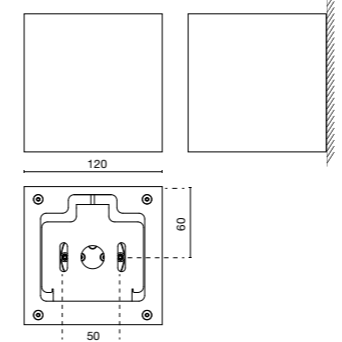

CUBE 120

CODICE - CODE		BEAM	W	LM	K	V	CRI	KG
BI	E5450-LBC	da 10° - a 80°	12W	452	3000	220-240V 24Vdc	>90	0,85
NE	E5451-LBC			564	4000			
BI	E5450-LBN							
NE	E5451-LBN							

A RICHIESTA - ON REQUEST: colore esterno PERSONALIZZATO, colori RAL
colore interno BIANCO o NERO
CUSTOMIZED outer finish - RAL colours
internal finish WHITE or BLACK