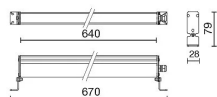

DESSIN TECHNIQUE

SOCIÉTÉ

Side Spa a toujours été un point de référence dans le secteur manufacturier pour son attention constante à la qualité des produits, à l'assemblage et à la durabilité de ses articles. L'entreprise se distingue par son dévouement à offrir à ses clients des produits de la plus haute qualité qui répondent aux besoins et dépassent les attentes.

Side Spa met l'accent sur la qualité de ses produits. Chaque étape de la production est soumise à un contrôle de qualité strict pour s'assurer que seuls les articles de première classe arrivent sur le marché. En utilisant des matériaux de haute qualité et en adoptant des procédés de fabrication à la fine pointe de la technologie, l'entreprise est en mesure d'offrir des produits qui résistent à l'épreuve du temps et maintiennent leurs performances au fil des ans. La qualité est une priorité absolue pour Side Spa, qui s'engage à respecter les normes d'excellence les plus élevées.