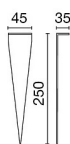

DESSIN TECHNIQUE

COURBE PHOTOMETRIQUE

ACCESSOIRES

Sangle pour installation aux arbres

3137

Piquet

E1031 NE

Tige avec pointe en acier inoxydable - H. 600mm