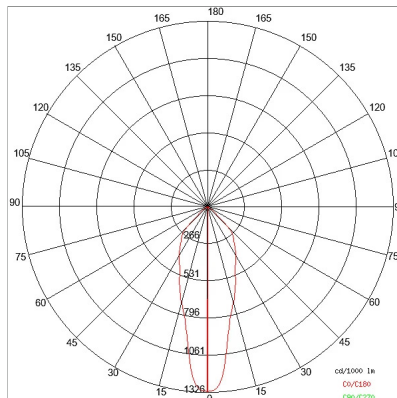

DESSIN TECHNIQUE

COURBE PHOTOMETRIQUE

ACCESSOIRES

Sangle pour installation aux arbres

3137

Piquet

E1031 NE

Tige avec pointe en acier inoxydable - H. 600mm

3150-GR

3150-NE

3150-BW

3150-VE

3150-CO