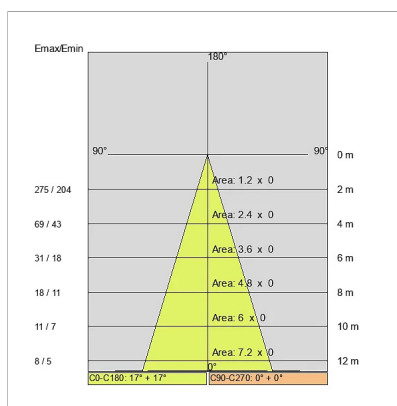

DESSIN TECHNIQUE

COURBE PHOTOMETRIQUE

ACCESSOIRES

Sangle pour installation aux arbres

3137

Piquet

E1031 NE

Tige avec pointe en acier inoxydable - H. 600mm

3150-GR

3150-NE

3150-BW

3150-VE

3150-CO