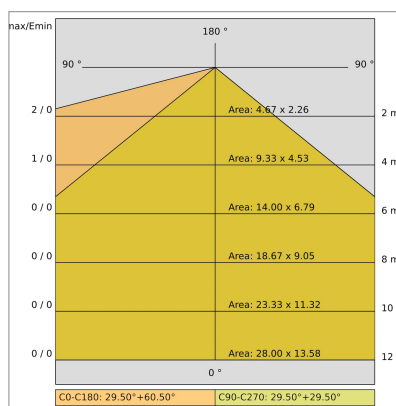

DISEÑO TECNICO

CURVAS FOTOMETRICAS

ACESORIOS

Supporto HC
Soporte para rieles compatibles para productos asociados BEND y STILO.

FABRICA

Side Spa siempre ha sido un punto de referencia en el sector manufacturero por su constante atención a la calidad del producto, el montaje y la sostenibilidad de sus artículos. La empresa se destaca por su dedicación a ofrecer a los clientes productos de la más alta calidad que satisfagan sus necesidades y superen sus expectativas.

Side Spa pone el máximo énfasis en la calidad de sus productos. Cada paso de la producción se somete a un estricto control de calidad para garantizar que solo los artículos de primera clase lleguen al mercado. Mediante el uso de materiales de alta calidad y la adopción de procesos de fabricación de última generación, la empresa puede ofrecer productos que resisten el paso del tiempo y mantienen su rendimiento a lo largo de los años. La calidad es una prioridad para Side Spa, que se compromete a cumplir con los más altos estándares de excelencia.