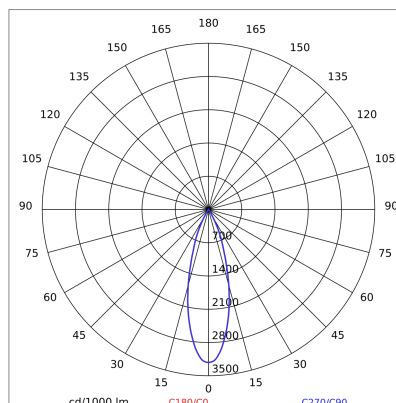

DISEÑO TECNICO

CURVAS FOTOMETRICAS

ACESORIOS

Supporto HC
Soporte para rieles compatibles para productos asociados BEND y STILO.

FABRICA

Side Spa siempre ha sido un punto de referencia en el sector manufacturero por su constante atención a la calidad del producto, el montaje y la sostenibilidad de sus artículos. La empresa se destaca por su dedicación a ofrecer a los clientes productos de la más alta calidad que satisfagan sus necesidades y superen sus expectativas.

Side Spa pone el máximo énfasis en la calidad de sus productos. Cada paso de la producción se somete a un estricto control de calidad para garantizar que solo los artículos de primera clase lleguen al mercado. Mediante el uso de materiales de alta calidad y la adopción de procesos de fabricación de última generación, la empresa puede ofrecer productos que resisten el paso del tiempo y mantienen su rendimiento a lo largo de los años. La calidad es una prioridad para Side Spa, que se compromete a cumplir con los más altos estándares de excelencia.