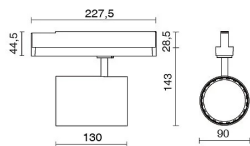

DISEÑO TECNICO