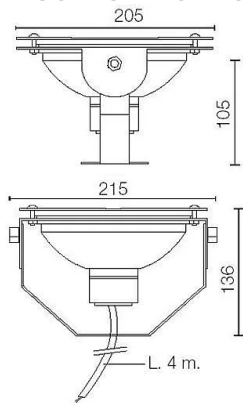

TECHNISCHE DATEN

Abstrahlwinkel:	Symmetrische Streuung 80°
Isolationsklasse:	3
Gewicht:	1.3 kg
IP-Schutzart:	68
Glühdraht:	850 °C
Inklusiv Lichtquelle:	Ja
LED-Typ:	Power LED
Gesamtleistung:	73 W
Leuchtenlichtstrom:	2838 lm
Nominelle Dauer:	50000
Lichtfarbe:	RGBW
Farbkonsistenz:	4 SDCM

TECHNISCHES ZEICHNUNG

PHOTOMETRICHE DATEN:

Ermax/Ermin	180°	90°	0 m
			0 m
325 / 244	Area: 0 x 0		2 m
82 / 52	Area: 0 x 0		4 m
37 / 22	Area: 0 x 0		6 m
21 / 12	Area: 0 x 0		8 m
13 / 8	Area: 0 x 0		10 m
10 / 6	Area: 0 x 0		12 m
	0°		
	00-C180 0°+0°	090-C270 0°+0°	