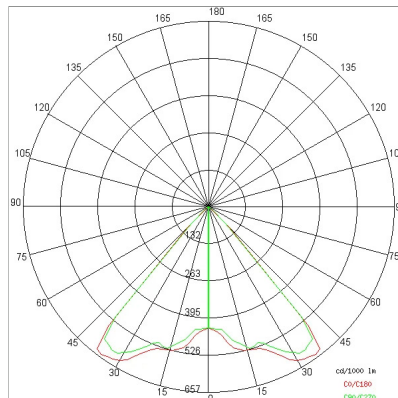

TECHNISCHE DATEN

Abstrahlwinkel:	Symmetrische Streuung 80°
Isolationsklasse:	3
Gewicht:	1.3 kg
IP-Schutzart:	68
Glühdraht:	850 °C
Inklusiv Lichtquelle:	Ja
LED-Typ:	Power LED
Gesamtleistung:	73 W
Leuchtenlichtstrom:	2838 lm
Nominelle Dauer:	50000
Lichtfarbe:	RGBW
Farbkonsistenz:	4 SDCM

LICHTQUELLE: 1 x LED 73.00W 2844lm

NOTIZ

Maximale Umgebungstemperatur in der Nacht bei eingeschaltetem Gerät nicht über 50°C
Minimale Umgebungstemperatur in der Nacht, wenn das Gerät eingeschaltet ist, nicht unter -20°C
Maximale Tagesraumtemperatur bei ausgeschaltetem Gerät nicht über 60°C

TECHNISCHES ZEICHNUNG

PHOTOMETRICHE DATEN:

Ermax/Ermin	180°	90°	0 m
			0 m
325 / 244	Area: 0 x 0		2 m
82 / 52	Area: 0 x 0		4 m
37 / 22	Area: 0 x 0		6 m
21 / 12	Area: 0 x 0		8 m
13 / 8	Area: 0 x 0		10 m
10 / 6	Area: 0 x 0		12 m
	0°		
	00-C180 0°+0°	090-C270 0°+0°	