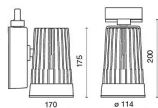

DESSIN TECHNIQUE