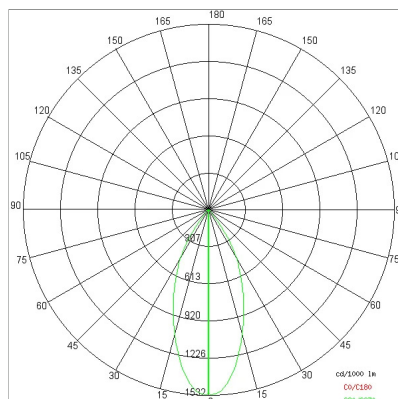

DESSIN TECHNIQUE

COURBE PHOTOMETRIQUE

SOCIÉTÉ

Side Spa a toujours été un point de référence dans le secteur manufacturier pour son attention constante à la qualité des produits, à l'assemblage et à la durabilité de ses articles. L'entreprise se distingue par son dévouement à offrir à ses clients des produits de la plus haute qualité qui répondent aux besoins et dépassent les attentes.

Side Spa met l'accent sur la qualité de ses produits. Chaque étape de la production est soumise à un contrôle de qualité strict pour s'assurer que seuls les articles de première classe arrivent sur le marché. En utilisant des matériaux de haute qualité et en adoptant des procédés de fabrication à la fine pointe de la technologie, l'entreprise est en mesure d'offrir des produits qui résistent à l'épreuve du temps et maintiennent leurs performances au fil des ans. La qualité est une priorité absolue pour Side Spa, qui s'engage à respecter les normes d'excellence les plus élevées.