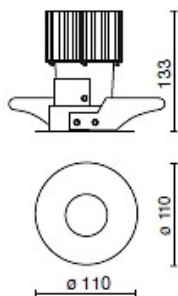

DISEÑO TECNICO