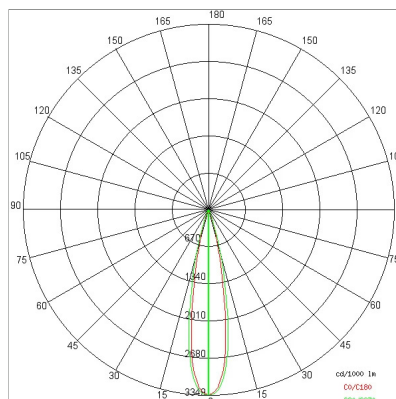

DISEÑO TECNICO

CURVAS FOTOMETRICAS

Alimentación

644759-1

15W 350mA IP20 ON-OFF driver

646777

Driver DALI+PUSH DIM- 42W IP20- 150mA+1050mA

ACESORIOS