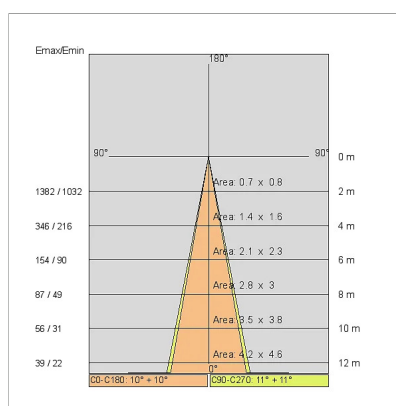

DISEÑO TECNICO

CURVAS FOTOMETRICAS

Alimentación

644759-1

15W 350mA IP20 ON-OFF driver

646777

Driver DALI+PUSH DIM- 42W IP20- 150mA+1050mA

ACESORIOS