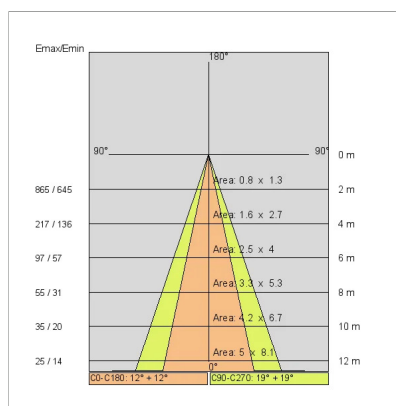

TECHNISCHE DATEN

| | |
|-----------------------|--------------------|
| Spannung: | 220-240V 50/60Hz |
| Abstrahlwinkel: | Elliptisch 25x35° |
| Strom: | 500mA |
| Isolationsklasse: | 1 |
| Gewicht: | 3,2 kg |
| IP-Schutzart: | 20 |
| Glühdraht: | 650 °C |
| Inklusiv Lichtquelle: | Ja |
| LED-Typ: | Power LED |
| Gesamtleistung: | 61 W |
| Leuchtenlichtstrom: | 4264 lm |
| Nominelle Dauer: | 50.000 (h) L90 B50 |
| Lichtfarbe: | 3000 K |
| Farbwiedergabe-Index: | >90 |
| Farbkonsistenz: | 3 SDCM |

LICHTQUELLE: 12 x LED 4.50W 440lm

NOTIZ

STILO-Scheinwerfer und Aufhängung nicht enthalten.

TECHNISCHES ZEICHNUNG

PHOTOMETRISCHE DATEN:

ZUBEHÖR

Kit tige mit Rosette für die Aufhängung L:3000mm

GESELLSCHAFT