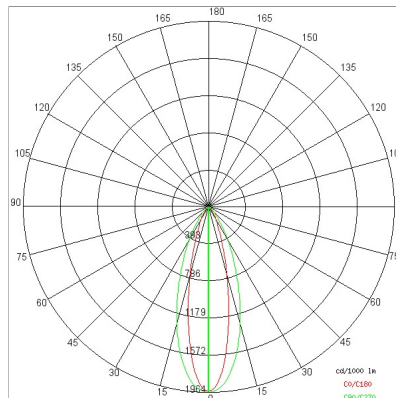

TECHNISCHE DATEN

| | |
|-----------------------|--------------------|
| Spannung: | 220-240V 50/60Hz |
| Abstrahlwinkel: | Elliptisch 25x35° |
| Strom: | 500mA |
| Isolationsklasse: | 1 |
| Gewicht: | 3,2 kg |
| IP-Schutzart: | 20 |
| Glühdraht: | 650 °C |
| Inklusiv Lichtquelle: | Ja |
| LED-Typ: | Power LED |
| Gesamtleistung: | 61 W |
| Leuchtenlichtstrom: | 4264 lm |
| Nominelle Dauer: | 50.000 (h) L90 B50 |
| Lichtfarbe: | 3000 K |
| Farbwiedergabe-Index: | >90 |
| Farbkonsistenz: | 3 SDCM |

LICHTQUELLE: 12 x LED 4.50W 440lm

NOTIZ

STILO-Scheinwerfer und Aufhängung nicht enthalten.

TECHNISCHES ZEICHNUNG

PHOTOMETRISCHE DATEN:

ZUBEHÖR

Kit tige mit Rosette für die Aufhängung L:3000mm

GESELLSCHAFT