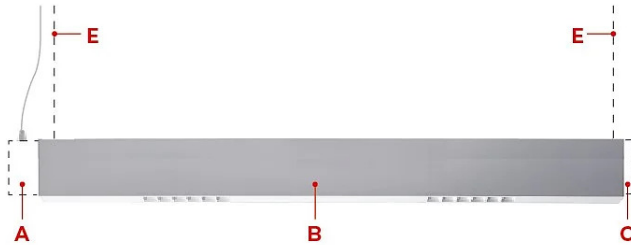

ZIELORT

L. 1500mm - balkengesteuert

| | |
|-----------------------|--|
| Zielort: | Innenbereich |
| Installation: | Aufhängung |
| Reparieren: | Funi-Tige |
| Lampenkörper/Gestell: | Gehäuse aus stranggepresstem Aluminium - Endkappen aus Thermoplast |
| Ausfertigung: | Polyester-Pulverbeschichtung innen |
| Farbe: | Weiß |
| Reflektor/Optik: | LED-Linse aus Methacrylat |
| Glas/Schirm: | Polycarbonat-Reflektor für LED-Diode |
| Treiber: | Integrierter LED-Treiber, stabilisierter 500mA Gleichstromausgang |

TECHNISCHE DATEN

| | |
|-----------------------|--------------------|
| Spannung: | 220-240V 50/60Hz |
| Abstrahlwinkel: | Elliptisch 25x35° |
| Strom: | 500mA |
| Isolationsklasse: | 1 |
| Gewicht: | 3,2 kg |
| IP-Schutzart: | 20 |
| Glühdraht: | 650 °C |
| Inklusiv Lichtquelle: | Ja |
| LED-Typ: | Power LED |
| Gesamtleistung: | 61 W |
| Leuchtenlichtstrom: | 4264 lm |
| Nominelle Dauer: | 50.000 (h) L90 B50 |
| Lichtfarbe: | 3000 K |
| Farbwiedergabe-Index: | >90 |
| Farbkonsistenz: | 3 SDCM |

LICHTQUELLE: 12 x LED 4.50W 440lm

NOTIZ

STILO-Scheinwerfer und Aufhängung nicht enthalten.

TECHNISCHES ZEICHNUNG

PHOTOMETRISCHE DATEN:

ZUBEHÖR

Kit tige mit Rosette für die Aufhängung L:3000mm

GESELLSCHAFT