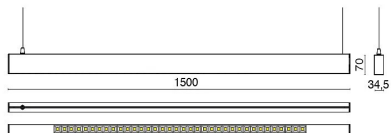

TECHNISCHE DATEN

| | |
|-----------------------|--------------------|
| Spannung: | 220-240V 50/60Hz |
| Abstrahlwinkel: | Elliptisch 25x35° |
| Strom: | 500mA |
| Isolationsklasse: | 1 |
| Gewicht: | 3,2 kg |
| IP-Schutzart: | 20 |
| Glühdraht: | 650 °C |
| Inklusiv Lichtquelle: | Ja |
| LED-Typ: | Power LED |
| Gesamtleistung: | 61 W |
| Leuchtenlichtstrom: | 4264 lm |
| Nominelle Dauer: | 50.000 (h) L90 B50 |
| Lichtfarbe: | 3000 K |
| Farbwiedergabe-Index: | >90 |
| Farbkonsistenz: | 3 SDCM |

LICHTQUELLE: 12 x LED 4.50W 440lm

NOTIZ

STILO-Scheinwerfer und Aufhängung nicht enthalten.

TECHNISCHES ZEICHNUNG

PHOTOMETRISCHE DATEN:

ZUBEHÖR

Kit tige mit Rosette für die Aufhängung L:3000mm

GESELLSCHAFT