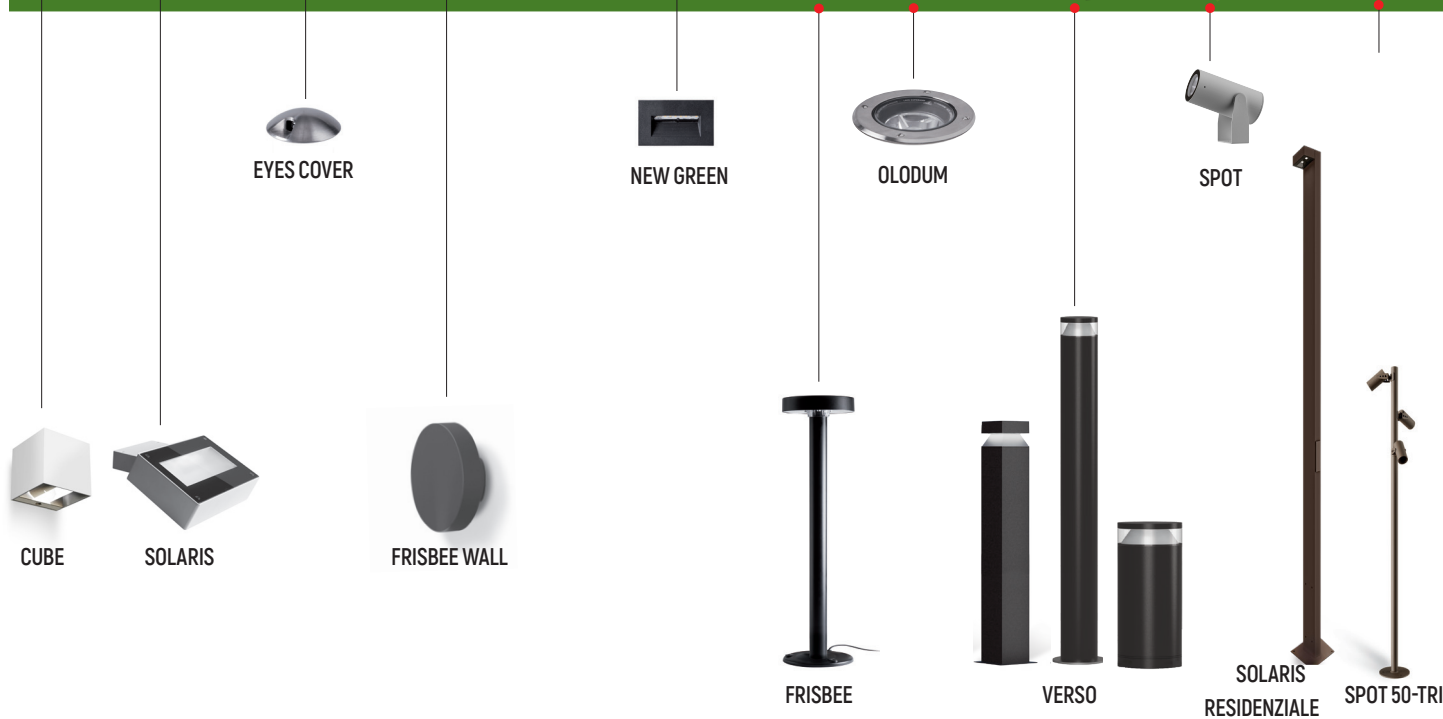

OUTDOOR

CUBE

SOLARIS

EYES COVER

NEW GREEN

OLODUM

SPOT

FRISBEE WALL

FRISBEE

VERSO

SOLARIS
RESIDENZIALE

SPOT 50-TRIS

EYES COVER

Inox AISI 316L
1,5W - 500mA

OLODUM

Inox AISI 316L

CUBE 80-120

Toolfree independently adjustable optics

Werkzeuglose, unabhängig einstellbare Optiken

80x80

120x120

11W - 220/240V-24Vdc

SOLARIS

NEW, MORE EFFICIENT COB LED
NEUE LED COB LEISTUNGSFÄHIGER