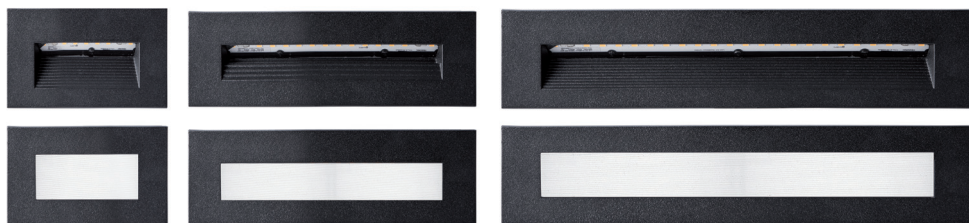

NEW GREEN

5,5W-9,5W - 220/240V

SEAFRONT FINISH UPON REQUEST
AUF ANFRAGE MEERESFRONT AUSFÜHRUNG