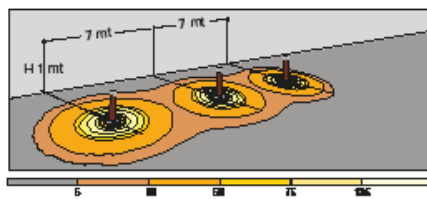

△
SPOT 35
20° 46°

△
SPOT 50
12° 18° 34°

△
SPOT 70
19° 38° 56°

△
SPOT 90
16° 30° 58°

 SEAFRONT FINISH UPON REQUEST
AUF ANFRAGE MEERESFRONT AUSFÜHRUNG

VERSO 90 - 175

VERSO 90 11W - 220/240V

Upon request with sensor
Auf anfrage mit sensor