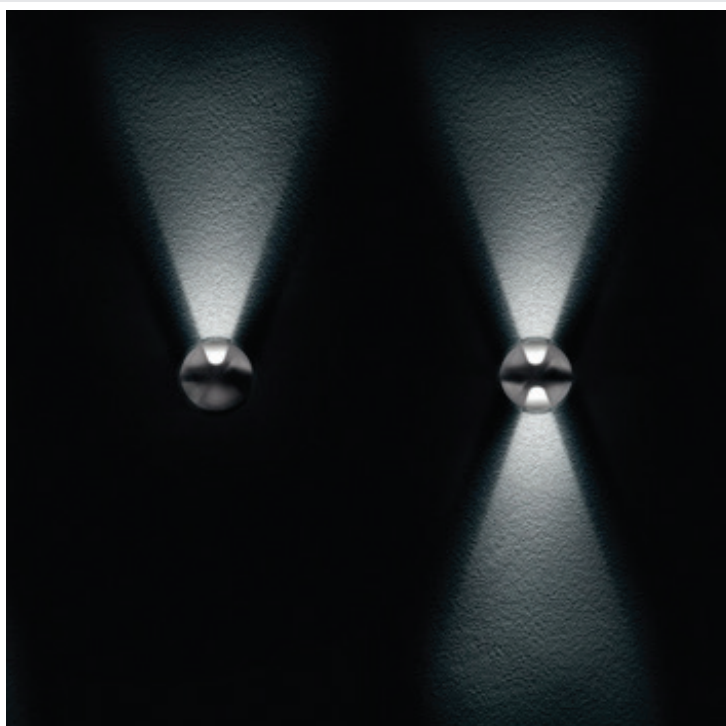

FRISBEE

VERSO

SOLARIS
RESIDENZIALE

SPOT 50-TRIS

EYES COVER

Inox AISI 316L
1,5W - 500mA

OLODUM

Inox AISI 316L