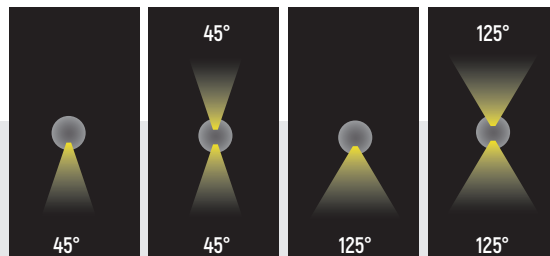

FRISBEE

VERSO

SOLARIS
RESIDENZIALE

SPOT 50-TRIS

EYES COVER

Inox AISI 316L
1,5W - 500mA

OLODUM

Inox AISI 316L