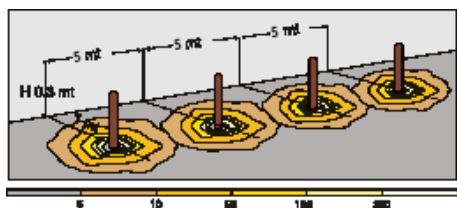

△
SPOT 35
20° 46°

△
SPOT 50
12° 18° 34°

△
SPOT 70
19° 38° 56°

△
SPOT 90
16° 30° 58°

 SEAFRONT FINISH UPON REQUEST
AUF ANFRAGE MEERESFRONT AUSFÜHRUNG

VERSO 90 - 175

VERSO 90 11W - 220/240V

Upon request with sensor
Auf anfrage mit sensor