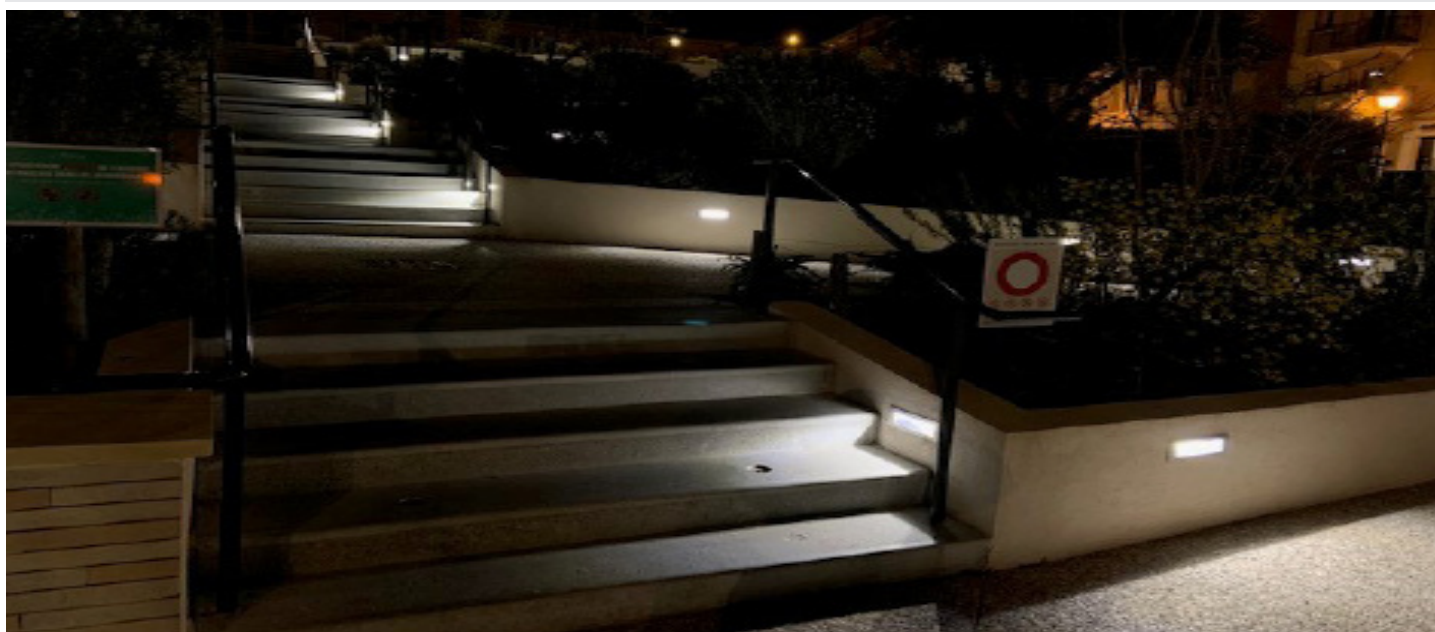

5,5W-9,5W - 220/240V

SEAFRONT FINISH UPON REQUEST
AUF ANFRAGE MEERESFRONT AUSFÜHRUNG