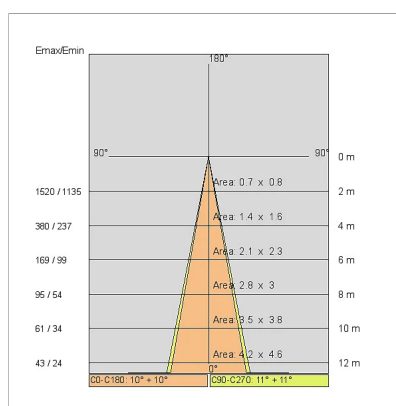

DESSIN TECHNIQUE

COURBE PHOTOMETRIQUE

Alimentation

644759-1

15W 350mA IP20 Pilote ON-OFF

646777

Driver DALI+PUSH DIM- 42W IP20- 150mA=1050mA

ACCESSOIRES