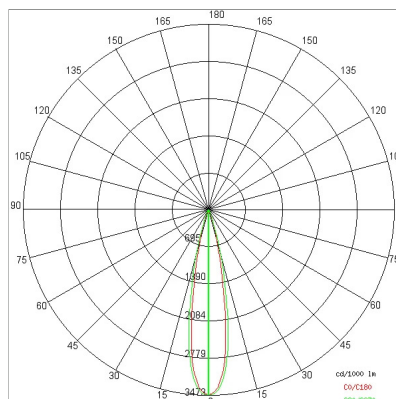

DESSIN TECHNIQUE

COURBE PHOTOMETRIQUE

Alimentation

644759-1

15W 350mA IP20 Pilote ON-OFF

646777

Driver DALI+PUSH DIM- 42W IP20- 150mA=1050mA

ACCESSOIRES