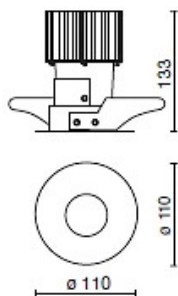

DESSIN TECHNIQUE