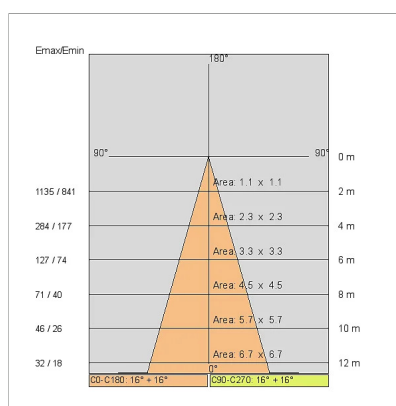

DATI TECNICI

Tensione:	220-240V 50/60Hz
Fascio:	Simmetrico extra diffondente 60°
Corrente:	1050mA
Classe isolamento:	2
Peso:	1,9 kg
Grado IP:	20
Filo incandescente:	850 °C
Lampada inclusa:	Si
Tipo LED:	COB LED
Potenza complessiva:	41 W
Flusso apparecchio:	4094 lm
Durata nominale:	50.000 ore L900 B20
Temperatura di colore:	4000 K
Indice resa cromatica:	> 90
Consistenza cromatica:	3 SDCM

Sorgente luminosa: 1 x LED 37W 4870lm

NOTE

a richiesta: versione con basetta 100mm per plafone .
a richiesta: led con temperatura di colore 2700k

DISEGNO TECNICO

CURVE FOTOMETRICHE

AZIENDA

Side Spa è da sempre un punto di riferimento nel settore manifatturiero per la sua costante attenzione alla qualità del prodotto, all'assemblaggio e alla sostenibilità dei suoi articoli. L'azienda si distingue per la sua dedizione nell'offrire ai clienti prodotti di altissima qualità che soddisfino le esigenze e superino le aspettative.