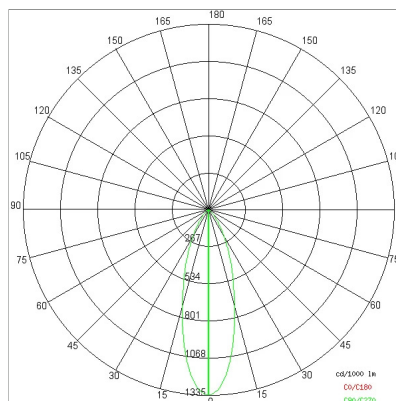

DATI TECNICI

Tensione:	220-240V 50/60Hz
Fascio:	Simmetrico extra diffondente 60°
Corrente:	1050mA
Classe isolamento:	2
Peso:	1,9 kg
Grado IP:	20
Filo incandescente:	850 °C
Lampada inclusa:	Si
Tipo LED:	COB LED
Potenza complessiva:	41 W
Flusso apparecchio:	4094 lm
Durata nominale:	50.000 ore L900 B20
Temperatura di colore:	4000 K
Indice resa cromatica:	> 90
Consistenza cromatica:	3 SDCM

Sorgente luminosa: 1 x LED 37W 4870lm

NOTE

a richiesta: versione con basetta 100mm per plafone .
a richiesta: led con temperatura di colore 2700k

DISEGNO TECNICO

CURVE FOTOMETRICHE

AZIENDA

Side Spa è da sempre un punto di riferimento nel settore manifatturiero per la sua costante attenzione alla qualità del prodotto, all'assemblaggio e alla sostenibilità dei suoi articoli. L'azienda si distingue per la sua dedizione nell'offrire ai clienti prodotti di altissima qualità che soddisfino le esigenze e superino le aspettative.