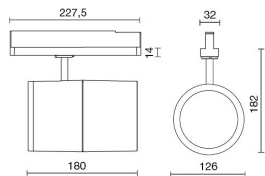

CARATTERISTICHE

Destinazione d'uso:	Interni
Installazione:	Montaggio a Binario
Fissaggio:	Adattatore elettrico per montaggio a binario
Corpo/Struttura:	Corpo in pressofusione di alluminio EN AB-47100
Verniciatura:	Verniciatura per interni in polveri di poliestere
Finitura:	Grigio raggrinzante
Riflettore/Ottica:	Riflettore in alluminio purissimo 99,8% - Ottica orientabile
Vetro/Schermo:	Vetro temprato chiaro
Driver:	Driver integrato nel adattatore elettrico per montaggio a binario, uscita stabilizzata 1050mA

DATI TECNICI

Tensione:	220-240V 50/60Hz
Fascio:	Simmetrico extra diffondente 60°
Corrente:	1050mA
Classe isolamento:	2
Peso:	1,9 kg
Grado IP:	20
Filo incandescente:	850 °C
Lampada inclusa:	Si
Tipo LED:	COB LED
Potenza complessiva:	41 W
Flusso apparecchio:	4094 lm
Durata nominale:	50.000 ore L900 B20
Temperatura di colore:	4000 K
Indice resa cromatica:	> 90
Consistenza cromatica:	3 SDCM

Sorgente luminosa: 1 x LED 37W 4870lm

NOTE

a richiesta: versione con basetta 100mm per plafone .
a richiesta: led con temperatura di colore 2700k

DISEGNO TECNICO

CURVE FOTOMETRICHE

AZIENDA

Side Spa è da sempre un punto di riferimento nel settore manifatturiero per la sua costante attenzione alla qualità del prodotto, all'assemblaggio e alla sostenibilità dei suoi articoli. L'azienda si distingue per la sua dedizione nell'offrire ai clienti prodotti di altissima qualità che soddisfino le esigenze e superino le aspettative.