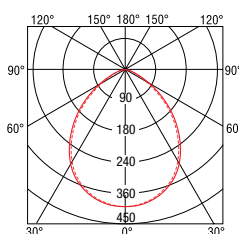

DATI FOTOMETRICI - PHOTOMETRIC DATA

C180 ..... C00 | C270 — C90

(m)	$\varnothing$ (m)	(lx)
1.0	1,87	2,65
2.0	3,94	4,11
3.0	5,91	6,16
4.0	7,88	8,22
5.0	9,85	10,27