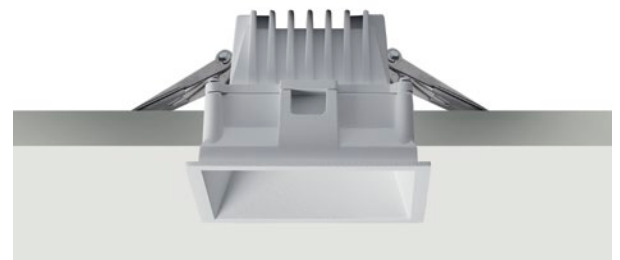

LEGENDA - LEGEND

- Codice apparecchio - Fitting code
- Colore apparecchio - Fitting colour
- Apparecchio con sorgente luminosa, senza alimentatore
  Supplied with lighting source, without driver

- Br = Bianco raggrinzante - Rough white
- Ne = Nero raggrinzante - Rough black
- Gr = Grigio raggrinzante - Rough grey

Peso lordo - Gross weight

Ampiezza fascio - Beam wide

Potenza - Wattage

Lumen (flusso luminoso) - Lumen (luminous flux)

Voltaggio nominale - Nominal voltage

Temperatura di colore - Color temperature

Resa cromatica - Color rendering index

Rendimento totale apparecchio - System efficiency

Prezzo in euro - Price in Euro

Gruppo di rischio fotobiologico - Rischio esente
Photobiological risks group - Risk free