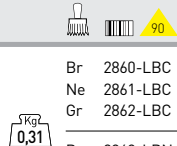

IP 54

- Corpo in pressofusione di alluminio verniciato in polveri.
- Schermo di protezione in policarbonato.
- Led durata utile: 50.000 (h) L80 B10.

- Body made of die-cast aluminium powder coated.
- Protection screen in polycarbonate.
- Led life: 50.000 (h) L80 B10.

93x93 mm Δ 0±30 mm

	LED	SISTEMA-SYSTEM		
		(W)	(lm)	(lm/W)
Br 2860-LBC Ne 2861-LBC Gr 2862-LBC	11,5W 1805 350mA 3000 >80	11,5W 1435	125	
Br 2860-LBN Ne 2861-LBN Gr 2862-LBN	11,5W 1870 350mA 4000 >80	11,5W 1487	129	

ALIMENTATORE - DRIVER
644759-1 IP20 15W 350mA
645673 IP65 18W 350mA

OP. A richiesta - On request: Led con temperatura di **COLORE 2700K** - Temperature Led **COLOUR 2700K**

LEGENDA - LEGEND

- Codice apparecchio - Fitting code
- Colore apparecchio - Fitting colour
- Apparecchio con sorgente luminosa, senza alimentatore
  Supplied with lighting source, without driver

- Br = Bianco raggrinzante - Rough white
- Ne = Nero raggrinzante - Rough black
- Gr = Grigio raggrinzante - Rough grey

Peso lordo - Gross weight

Ampiezza fascio - Beam wide

Potenza - Wattage

Lumen (flusso luminoso) - Lumen (luminous flux)

Voltaggio nominale - Nominal voltage

Temperatura di colore - Color temperature

Resa cromatica - Color rendering index

Rendimento totale apparecchio - System efficiency

Prezzo in euro - Price in Euro

Gruppo di rischio fotobiologico - Rischio esente
Photobiological risks group - Risk free

DATI FOTOMETRICI - PHOTOMETRIC DATA

C180 ..... C00 | C270 — C90

(m)	$\varnothing$ (m)	(lx)
1.0	1,87	2,65
2.0	3,94	4,11
3.0	5,91	6,16
4.0	7,88	8,22
5.0	9,85	10,27