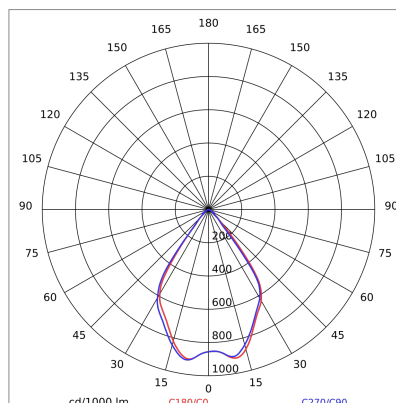

TECHNISCHES ZEICHNUNG

PHOTOMETRISCHE DATEN:

ANTRIEB

645732

ON-OFF-Treiber von 15W bis 40W IP20

646166

ON-OFF

646777

Treiber DALI+PUSH DIM- 42W IP20- 150mA+1050mA