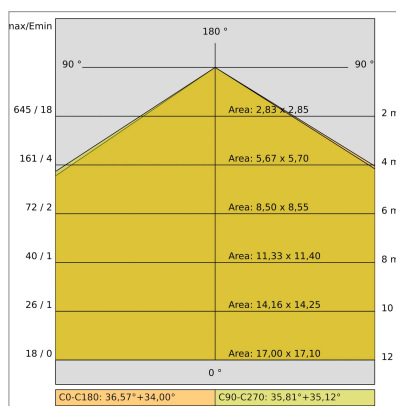

TECHNISCHES ZEICHNUNG

PHOTOMETRISCHE DATEN:

ANTRIEB

645732

ON-OFF-Treiber von 15W bis 40W IP20

646166

ON-OFF

646777

Treiber DALI+PUSH DIM- 42W IP20- 150mA+1050mA