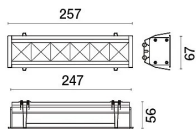

TECHNISCHES ZEICHNUNG