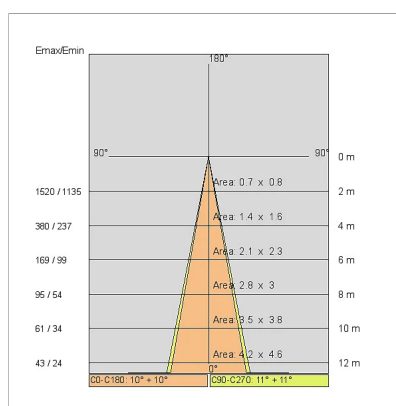

DATI TECNICI

Fascio:	Simmetrico concentrante 20°
Corrente:	350mA
Classe isolamento:	3
Peso:	0.9 kg
Filo incandescente:	850 °C
Lampada inclusa:	Si
Tipo LED:	COB LED
Potenza complessiva:	11,5 W
Flusso apparecchio:	1037 lm
Durata nominale:	50.000 (h) L90 B10
Temperatura di colore:	4000 K
Indice resa cromatica:	> 90
Consistenza cromatica:	3 SDCM

Sorgente luminosa: 1 x LED 11.50W 2000lm

NOTE

A richiesta: versione IP44 e led con temperatura di COLORE 2700K

DISEGNO TECNICO

CURVE FOTOMETRICHE

DRIVER

644759-1

Driver ON-OFF da 15W 350mA IP20