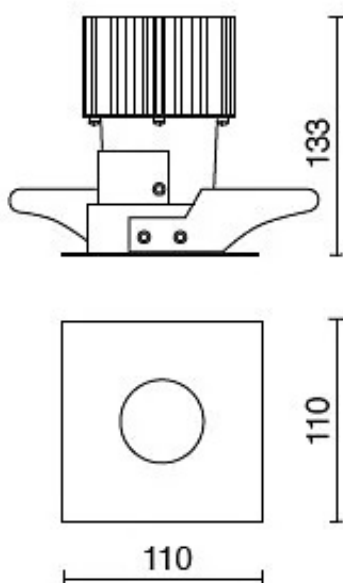

CARATTERISTICHE

Destinazione d'uso:	Interni
Installazione:	Incasso a Soffitto
Foro incasso:	ø 95 mm
Fissaggio:	Molle in acciaio
Corpo/Struttura:	Corpo in lamiera di acciaio
Verniciatura:	Verniciatura per interni in polveri di poliestere
Finitura:	Nero
Riflettore/Ottica:	Riflettore in alluminio purissimo 99,8% - Ottica orientabile
Driver:	Non incluso; da ordinare separatamente

DATI TECNICI

Fascio:	Simmetrico concentrante 20°
Corrente:	350mA
Classe isolamento:	3
Peso:	0.9 kg
Filo incandescente:	850 °C
Lampada inclusa:	Si
Tipo LED:	COB LED
Potenza complessiva:	11,5 W
Flusso apparecchio:	1037 lm
Durata nominale:	50.000 (h) L90 B10
Temperatura di colore:	4000 K
Indice resa cromatica:	> 90
Consistenza cromatica:	3 SDCM

Sorgente luminosa: 1 x LED 11.50W 2000lm

NOTE

A richiesta: versione IP44 e led con temperatura di COLORE 2700K

DISEGNO TECNICO

CURVE FOTOMETRICHE

DRIVER

644759-1

Driver ON-OFF da 15W 350mA IP20