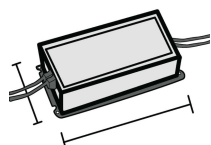

CARATTERISTICHE

Destinazione d'uso:	Interni
Installazione:	Incasso a Soffitto
Foro incasso:	ø 95 mm
Fissaggio:	Molle in acciaio
Corpo/Struttura:	Corpo in lamiera di acciaio
Verniciatura:	Verniciatura per interni in polveri di poliestere
Finitura:	Nero
Riflettore/Ottica:	Riflettore in alluminio purissimo 99,8% - Ottica orientabile
Driver:	Non incluso; da ordinare separatamente

DATI TECNICI

Fascio:	Simmetrico concentrante 20°
Corrente:	350mA
Classe isolamento:	3
Peso:	0.9 kg
Filo incandescente:	850 °C
Lampada inclusa:	Si
Tipo LED:	COB LED
Potenza complessiva:	11,5 W
Flusso apparecchio:	1037 lm
Durata nominale:	50.000 (h) L90 B10
Temperatura di colore:	4000 K
Indice resa cromatica:	> 90
Consistenza cromatica:	3 SDCM

Sorgente luminosa: 1 x LED 11.50W 2000lm

NOTE

A richiesta: versione IP44 e led con temperatura di COLORE 2700K

DISEGNO TECNICO

CURVE FOTOMETRICHE

DRIVER

644759-1

Driver ON-OFF da 15W 350mA IP20

646777

Driver DALI+PUSH DIM- 42W IP20- 150mA=1050mA

ACCESSORI

Versione EMERGENZA aggiungendo il KIT

INV 1052

INV 1052-3

AZIENDA

Side Spa è da sempre un punto di riferimento nel settore manifatturiero per la sua costante attenzione alla qualità del prodotto, all'assemblaggio e alla sostenibilità dei suoi articoli. L'azienda si distingue per la sua dedizione nell'offrire ai clienti prodotti di altissima qualità che soddisfino le esigenze e superino le aspettative.