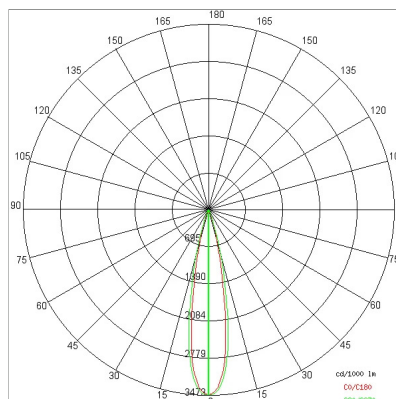

DATI TECNICI

Fascio:	Simmetrico concentrante 20°
Corrente:	350mA
Classe isolamento:	3
Peso:	0.9 kg
Filo incandescente:	850 °C
Lampada inclusa:	Si
Tipo LED:	COB LED
Potenza complessiva:	11,5 W
Flusso apparecchio:	1037 lm
Durata nominale:	50.000 (h) L90 B10
Temperatura di colore:	4000 K
Indice resa cromatica:	> 90
Consistenza cromatica:	3 SDCM

Sorgente luminosa: 1 x LED 11.50W 2000lm

NOTE

A richiesta: versione IP44 e led con temperatura di COLORE 2700K

DISEGNO TECNICO

CURVE FOTOMETRICHE

DRIVER

644759-1

Driver ON-OFF da 15W 350mA IP20