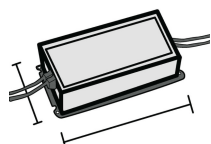

CARATTERISTICHE

Destinazione d'uso:	Interni
Installazione:	Incasso a Soffitto
Foro incasso:	ø 95 mm
Fissaggio:	Molle in acciaio
Corpo/Struttura:	Corpo in lamiera di acciaio
Verniciatura:	Verniciatura per interni in polveri di poliestere
Finitura:	Nero
Riflettore/Ottica:	Riflettore in alluminio purissimo 99,8% - Ottica orientabile
Driver:	Non incluso; da ordinare separatamente

DATI TECNICI

Fascio:	Simmetrico concentrante 20°
Corrente:	350mA
Classe isolamento:	3
Peso:	0.9 kg
Filo incandescente:	850 °C
Lampada inclusa:	Si
Tipo LED:	COB LED
Potenza complessiva:	11,5 W
Flusso apparecchio:	1037 lm
Durata nominale:	50.000 (h) L90 B10
Temperatura di colore:	4000 K
Indice resa cromatica:	> 90
Consistenza cromatica:	3 SDCM

Sorgente luminosa: 1 x LED 11.50W 2000lm

NOTE

A richiesta: versione IP44 e led con temperatura di COLORE 2700K

DISEGNO TECNICO

CURVE FOTOMETRICHE

DRIVER

644759-1

Driver ON-OFF da 15W 350mA IP20

646777

Driver DALI+PUSH DIM- 42W IP20- 150mA=1050mA

ACCESSORI

Versione EMERGENZA aggiungendo il KIT

INV 1052

INV 1052-3

AZIENDA

Side Spa è da sempre un punto di riferimento nel settore manifatturiero per la sua costante attenzione alla qualità del prodotto, all'assemblaggio e alla sostenibilità dei suoi articoli. L'azienda si distingue per la sua dedizione nell'offrire ai clienti prodotti di altissima qualità che soddisfino le esigenze e superino le aspettative.