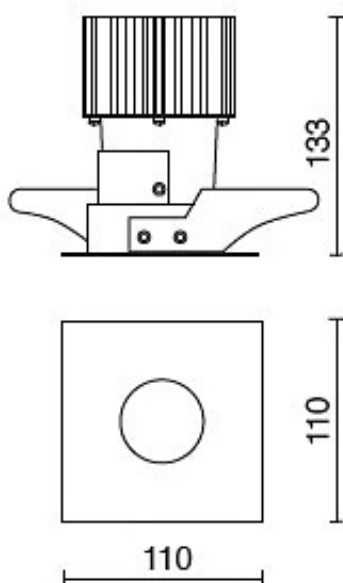

CARACTERISTICAS

Utilización:	Interior
Instalación:	Empotrado en el techo
Agujero empotrado:	ø 95 mm
Fijación:	Muelles de acero
Cuerpo/Estructura:	Cuerpo de chapa de acero
Pintura:	Revestimiento interior de polvo de poliéster
Acabado:	Blanco
Reflector/Optica:	Reflector de aluminio puro 99,8% - Óptica regulable
Alimentador:	No incluido; debe pedirse por separado

DATOS TECNICOS

Optica:	Concéntrico simétrico 20°
Corriente:	350mA
Clase de aislamiento:	3
Peso:	0,9 kg
Cable incandescente:	850 °C
Lámpara incluida:	Sí
Tipo LED:	COB LED
Potencia total:	11,5 W
Flujo del aparato:	985 lm
Duración nominal:	50.000 (h) L90 B10
Temperatura de color:	3000 K
Indice de reproducción cromática:	> 90
Costancia cromática:	3 SDCM

LAMPARA 1 x LED 11.50W 1970lm

NOTAS:

Bajo pedido: versión IP44 y LED con temperatura de COLOR 2700K

DISEÑO TECNICO

CURVAS FOTOMETRICAS

Alimentación

644759-1

15W 350mA IP20 ON-OFF driver