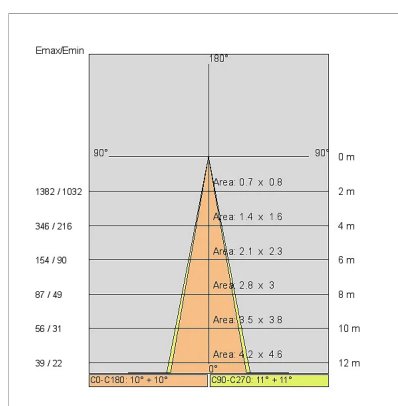

DATOS TECNICOS

Optica:	Concéntrico simétrico 20°
Corriente:	350mA
Clase de aislamiento:	3
Peso:	0,9 kg
Cable incandescente:	850 °C
Lámpara incluida:	Sí
Tipo LED:	COB LED
Potencia total:	11,5 W
Flujo del aparato:	985 lm
Duración nominal:	50.000 (h) L90 B10
Temperatura de color:	3000 K
Indice de reproducción cromática:	> 90
Costancia cromática:	3 SDCM

LAMPARA 1 x LED 11.50W 1970lm

NOTAS:

Bajo pedido: versión IP44 y LED con temperatura de COLOR 2700K

DISEÑO TECNICO

CURVAS FOTOMETRICAS

Alimentación

644759-1

15W 350mA IP20 ON-OFF driver