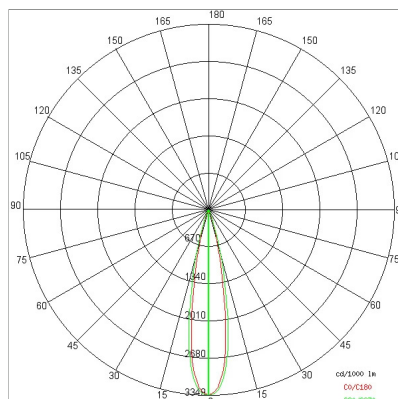

CARACTERISTICAS

Utilización:	Interior
Instalación:	Empotrado en el techo
Agujero empotrado:	ø 95 mm
Fijación:	Muelles de acero
Cuerpo/Estructura:	Cuerpo de chapa de acero
Pintura:	Revestimiento interior de polvo de poliéster
Acabado:	Blanco
Reflector/Optica:	Reflector de aluminio puro 99,8% - Óptica regulable
Alimentador:	No incluido; debe pedirse por separado

DATOS TECNICOS

Optica:	Concéntrico simétrico 20°
Corriente:	350mA
Clase de aislamiento:	3
Peso:	0,9 kg
Cable incandescente:	850 °C
Lámpara incluida:	Sí
Tipo LED:	COB LED
Potencia total:	11,5 W
Flujo del aparato:	985 lm
Duración nominal:	50.000 (h) L90 B10
Temperatura de color:	3000 K
Indice de reproducción cromática:	> 90
Costancia cromática:	3 SDCM

LAMPARA 1 x LED 11.50W 1970lm

NOTAS:

Bajo pedido: versión IP44 y LED con temperatura de COLOR 2700K

DISEÑO TECNICO

CURVAS FOTOMETRICAS

Alimentación

644759-1

15W 350mA IP20 ON-OFF driver