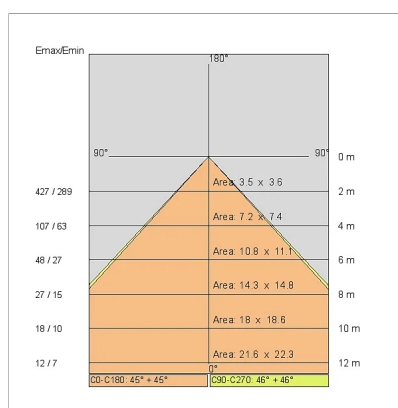

DISEÑO TECNICO

CURVAS FOTOMETRICAS

FABRICA

Side Spa siempre ha sido un punto de referencia en el sector manufacturero por su constante atención a la calidad del producto, el montaje y la sostenibilidad de sus artículos. La empresa se destaca por su dedicación a ofrecer a los clientes productos de la más alta calidad que satisfagan sus necesidades y superen sus expectativas.

Side Spa pone el máximo énfasis en la calidad de sus productos. Cada paso de la producción se somete a un estricto control de calidad para garantizar que solo los artículos de primera clase lleguen al mercado. Mediante el uso de materiales de alta calidad y la adopción de procesos de fabricación de última generación, la empresa puede ofrecer productos que resisten el paso del tiempo y mantienen su rendimiento a lo largo de los años. La calidad es una prioridad para Side Spa, que se compromete a cumplir con los más altos estándares de excelencia.