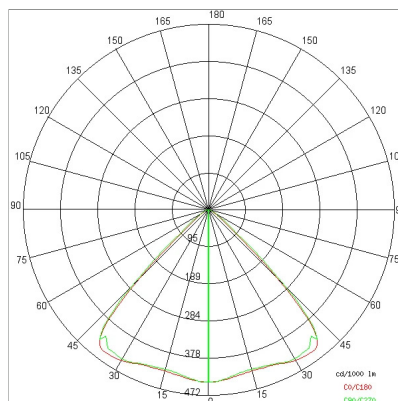

DATOS TECNICOS

Tensión:	220-240V 50/60Hz
Optica:	Difusión simétrica 90°
Corriente:	1050mA
Clase de aislamiento:	1
Peso:	8 kg
Grado IP:	20
Cable incandescente:	850 °C
Lámpara incluida:	Sí
Tipo LED:	COB LED
Potencia total:	41 W
Flujo del aparato:	4747 lm
Duración nominal:	50.000 (h)
Temperatura de color:	3000 K
Indice de reproducción cromática:	>90
Costancia cromatica:	3 SDCM

LAMPARA 1 x LED 37.00W 5300lm

NOTAS:

Bajo pedido: adaptador para sitrack.

Bajo pedido: cable de alimentación de tela en dos colores diferentes:

cod.643000 (BLANCO)

cod.613750 (NEGRO) A petición: LED con temperatura de color 2700k

DISEÑO TECNICO

CURVAS FOTOMETRICAS

FABRICA

Side Spa siempre ha sido un punto de referencia en el sector manufacturero por su constante atención a la calidad del producto, el montaje y la sostenibilidad de sus artículos. La empresa se destaca por su dedicación a ofrecer a los clientes productos de la más alta calidad que satisfagan sus necesidades y superen sus expectativas.