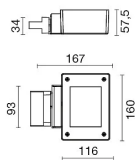

DISEÑO TECNICO