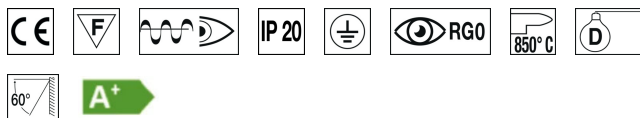

DATOS TECNICOS

Tensión:	230V
Optica:	Difusión simétrica
Corriente:	450mA
Clase de aislamiento:	1
Peso:	2 kg
Grado IP:	20
Grado IK:	6
Cable incandescente:	850 °C
Lámpara incluida:	Sí
Tipo LED:	COB LED
Potencia total:	19.3 W
Flujo del aparato:	2034 lm
Duración nominal:	50.000 (h) L90 B20
Temperatura de color:	4000 K
Índice de reproducción cromática:	>90
Costancia cromática:	3 SDCM

LAMPARA 1 x 16.3W 2034lm