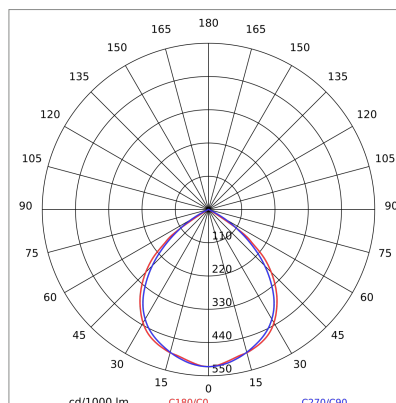

DATOS TECNICOS

Tensión:	230V
Optica:	Difusión simétrica
Corriente:	450mA
Clase de aislamiento:	1
Peso:	2 kg
Grado IP:	20
Grado IK:	6
Cable incandescente:	850 °C
Lámpara incluida:	Sí
Tipo LED:	COB LED
Potencia total:	19.3 W
Flujo del aparato:	2034 lm
Duración nominal:	50.000 (h) L90 B20
Temperatura de color:	4000 K
Índice de reproducción cromática:	>90
Costancia cromática:	3 SDCM

LAMPARA 1 x 16.3W 2034lm

NOTAS:

DISEÑO TECNICO

CURVAS FOTOMETRICAS

FABRICA

Side Spa siempre ha sido un punto de referencia en el sector manufacturero por su constante atención a la calidad del producto, el montaje y la sostenibilidad de sus artículos. La empresa se destaca por su dedicación a ofrecer a los clientes productos de la más alta calidad que satisfagan sus necesidades y superen sus expectativas.