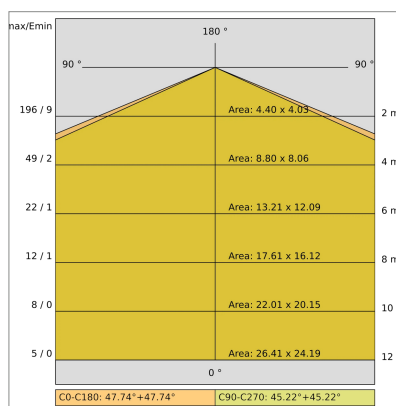

DATOS TECNICOS

Tensión:	230V
Optica:	Difusión simétrica
Corriente:	450mA
Clase de aislamiento:	1
Peso:	2 kg
Grado IP:	20
Grado IK:	6
Cable incandescente:	850 °C
Lámpara incluida:	Sí
Tipo LED:	COB LED
Potencia total:	19.3 W
Flujo del aparato:	2034 lm
Duración nominal:	50.000 (h) L90 B20
Temperatura de color:	4000 K
Índice de reproducción cromática:	>90
Costancia cromática:	3 SDCM

LAMPARA 1 x 16.3W 2034lm

NOTAS:

DISEÑO TECNICO

CURVAS FOTOMETRICAS

FABRICA

Side Spa siempre ha sido un punto de referencia en el sector manufacturero por su constante atención a la calidad del producto, el montaje y la sostenibilidad de sus artículos. La empresa se destaca por su dedicación a ofrecer a los clientes productos de la más alta calidad que satisfagan sus necesidades y superen sus expectativas.