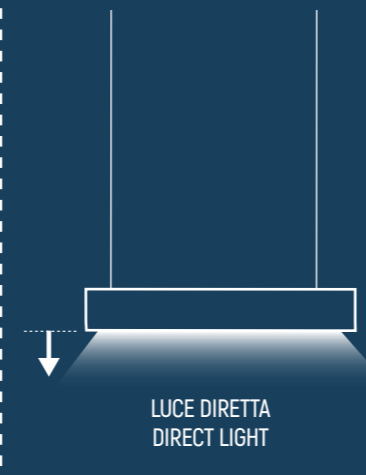

OPZIONI - OPTIONAL

A richiesta - On request: fascio - beam 12° - 75° - AS - AE

SOSPENSIONE SUSPENSION

INTERNI - INDOOR

Ruled Linear IP

SOSPENSIONE - SUSPENSION

A RICHIESTA - ON REQUEST

- Corpo in estruso di alluminio verniciato.
- Testate in pressofusione in alluminio verniciato.
- Verniciatura in polveri di poliestere.
- Fune in acciaio con morsetto automatico.
- Ottica con riflettori in policarbonato metallizzati a specchio.
- Vetro di protezione trasparente extra chiaro serigrafato.
- Pressacavo in ottone nichelato.
- Led durata utile: 50.000 (h) L80 B20.