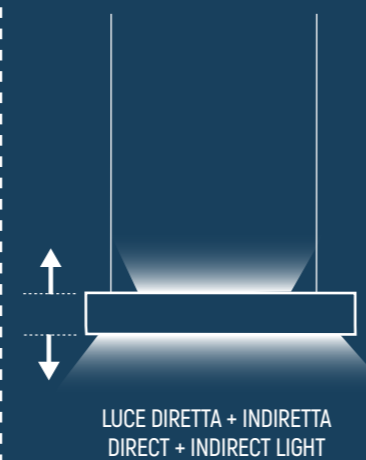

OPZIONI - OPTIONAL

A richiesta - On request: fascio - beam 12° - 75° - AS - AE

SOSPENSIONE SUSPENSION

INTERNI - INDOOR

Ruled Linear IP

SOSPENSIONE - SUSPENSION

A RICHIESTA - ON REQUEST

- Corpo in estruso di alluminio verniciato.
- Testate in pressofusione in alluminio verniciato.
- Verniciatura in polveri di poliestere.
- Fune in acciaio con morsetto automatico.
- Ottica con riflettori in policarbonato metallizzati a specchio.
- Vetro di protezione trasparente extra chiaro serigrafato.
- Pressacavo in ottone nichelato.
- Led durata utile: 50.000 (h) L80 B20.