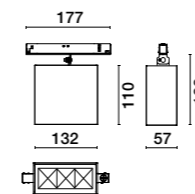

- Corpo in estruso di alluminio verniciato.
- Testate in pressofusione in alluminio verniciato.
- Verniciatura in polveri di poliestere.
- Ottica con riflettori in policarbonato metallizzati a specchio.
- Vetro di protezione trasparente extra chiaro serigrafato.
- Pressacavo in ottone nichelato.
- Led durata utile: 50.000 (h) L80 B20.

- Body made of painted extruded aluminium.
- Painted end caps of die-cast aluminium.
- Polyester powder coating for indoor.
- Optics with mirror metallized polycarbonate reflectors.
- Extra-clear transparent screen-printed safety glass.
- Nickel-plated brass cable gland.
- Led life: 50.000 (h) L80 B20.

BINARIO - TRACK 48V

3 LED