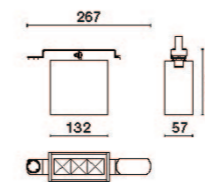

- Corpo in estruso di alluminio verniciato.
- Testate in pressofusione in alluminio verniciato.
- Verniciatura in polveri di poliestere.
- Ottica con riflettori in policarbonato metallizzati a specchio.
- Vetro di protezione trasparente extra chiaro serigrafato.
- Pressacavo in ottone nichelato.
- Led durata utile: 50.000 (h) L80 B20.

- Body made of painted extruded aluminium.
- Painted end caps of die-cast aluminium.
- Polyester powder coating for indoor.
- Optics with mirror metallized polycarbonate reflectors.
- Extra-clear transparent screen-printed safety glass.
- Nickel-plated brass cable gland.
- Led life: 50.000 (h) L80 B20.

BINARIO - EUTRACK 230V

3 LED

6 LED