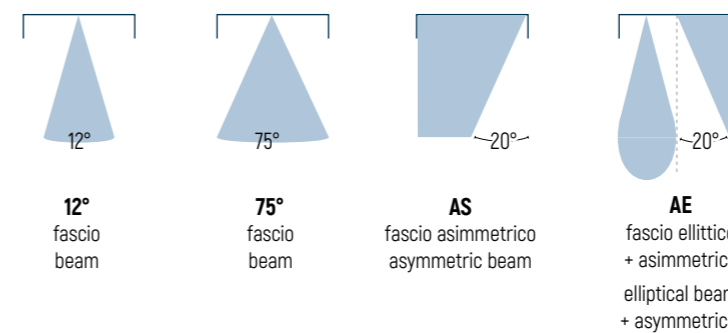

CAMBIO OTTICHE A RICHIESTA
ON REQUEST CHANGE BEAMS

RAPPRESENTAZIONE COLORI FALSATI 3D

La rappresentazione grafica dei colori falsati consente di visualizzare i livelli di illuminamento prodotti da diversi apparecchi. Utilizzando colori diversi, fornisce un'idea della distribuzione della luce e della sua intensità nello spazio.