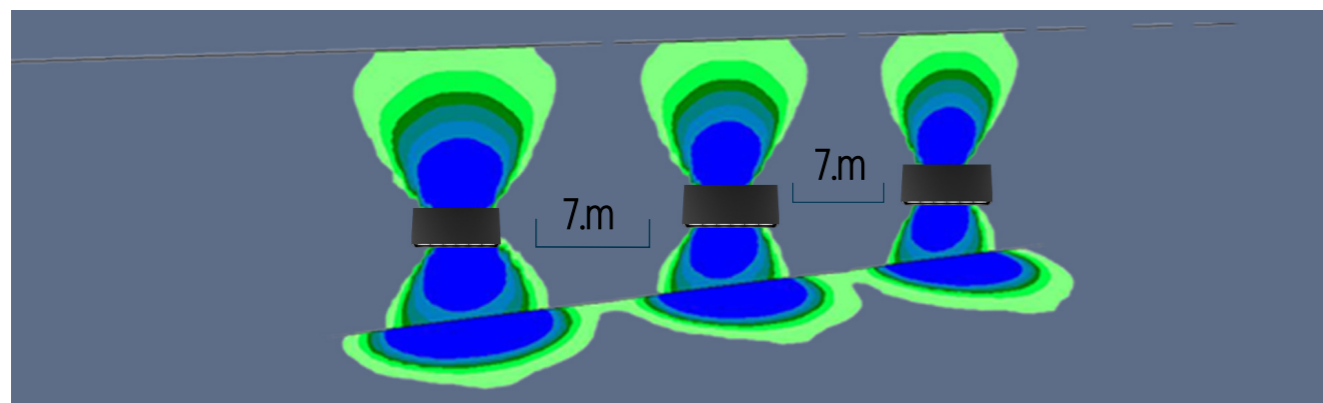

RAPPRESENTAZIONE COLORI FALSATI 3D

La rappresentazione grafica dei colori falsati consente di visualizzare i livelli di illuminamento prodotti da diversi apparecchi. Utilizzando colori diversi, fornisce un'idea della distribuzione della luce e della sua intensità nello spazio.

FALSE-COLOUR RENDERING 3D

False-colour rendering makes it possible to visualize the illuminance levels produced by different luminaires. Using different colours, it provides an idea of the distribution of light and its intensity in space.

Ruled linear parete biemissione- Ruled linear wall double side emission