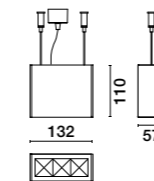

SOSPENSIONE - SUSPENSION

3 LED - MONOEMISSIONE - SINGLE SIDE EMISSION

CODICE - CODE		BEAM	W	LM	K	V	CRI	KG
MONOEMISSIONE - SINGLE SIDE EMISSION								
3 LED - L. 132mm								
NE	3860-LBC-75	LUCE DIRETTA DIRECT LIGHT	75°	14W	1448	3000	220/240V (500mA)	>80 1,00
	3860-LBN-75				1503	4000