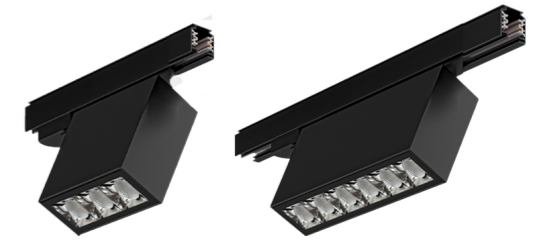

La collezione comprende modelli da incasso, sospensione, plafone, parete, proiettori ma anche versioni per binario 230V o 48V ed è progettata per offrire molteplici soluzioni con varie ottiche.

RULED LINEAR con le sue varianti consente la creazione sistemi complessi oppure l'utilizzo come elemento isolato. L'UGR<19 garantisce il massimo confort visivo in ogni ambiente.

MONOEMISSIONE - SINGLE SIDE EMISSION

SOSPENSIONE - SUSPENSION IP20

MONOEMISSIONE - SINGLE SIDE EMISSION
BIEMISSIONE - DOUBLE SIDE EMISSION

PROIETTORE - FLOODLIGHT IP65

BINARIO 230V IP20

BINARIO 48V IP20

Ruled linear IP COLLECTION

IP 65

Ruled linear IP COLLECTION

IP 20

INTERNI - INDOOR

Ruled Linear IP BINARIO - EUTRACK 230V

A RICHIESTA - ON REQUEST

- Corpo in estruso di alluminio verniciato.
- Testate in pressofusione in alluminio verniciato.
- Verniciatura in polveri di poliestere.
- Ottica con riflettori in policarbonato metallizzati a specchio.
- Vetro di protezione trasparente extra chiaro serigrafato.
- Pressacavo in ottone nichelato.
- Led durata utile: 50.000 (h) L80 B20.

- Body made of painted extruded aluminium.
- Painted end caps of die-cast aluminium.
- Polyester powder coating for indoor.
- Optics with mirror metallized polycarbonate reflectors.
- Extra-clear transparent screen-printed safety glass.
- Nickel-plated brass cable gland.
- Led life: 50.000 (h) L80 B20.