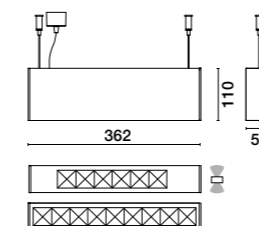

9 LED - MONOEMISSIONE - SINGLE SIDE EMISSION 6 + 9 LED - BIEMISSIONE - DOUBLE SIDE EMISSION

MONOEMISSIONE - SINGLE SIDE EMISSION								
9 LED - L. 362mm								
NE	3870-LBC-75	LUCE DIRETTA DIRECT LIGHT	75°	40W	4343	3000	220/240V (500mA)	>80 2,00
	3870-LBN-75				4510	4000		
BIEMISSIONE - DOUBLE SIDE EMISSION								
6 + 9 LED - L. 362mm								
NE	3880-LBC-75	LUCE DIRETTA/INDIRETTA DIRECT/INDIRECT LIGHT	75°	67W	7239	3000	220/240V (500mA)	>80 2,00
	3880-LBN-75				7517	4000