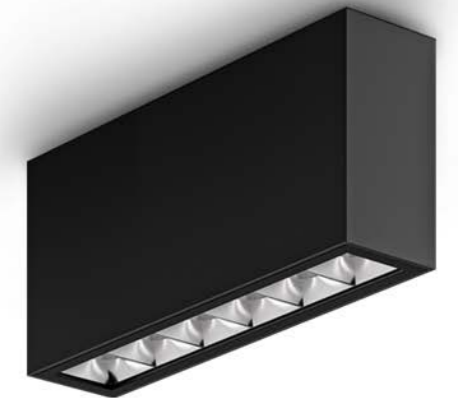

Ruled linear IP COLLECTION

GRANDE FAMIGLIA RULED LINEAR

VERSATILITÀ-EFFICIENZA-POTENZA

La collezione comprende modelli da incasso, sospensione, plafone, parete, proiettori ma anche versioni per binario 230V o 48V ed è progettata per offrire molteplici soluzioni con varie ottiche.

RULED LINEAR con le sue varianti consente la creazione sistemi complessi oppure l'utilizzo come elemento isolato. L'UGR<19 garantisce il massimo confort visivo in ogni ambiente.

LUCE SU MISURA

THE LARGE RULED LINEAR FAMILY

VERSATILITY-EFFICIENCY-POWER

The collection includes ceiling recessed models, suspensions, ceiling, wall, projectors but also 230V or 48V track versions and is designed to offer multiple solutions with various optics. RULED LINEAR with its variants allows the creation of complex systems or the use as an isolated element. UGR<19 ensures maximum visual comfort in any environment.

TAILORED LIGHT