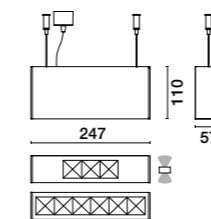

6 LED - MONOEMISSIONE - SINGLE SIDE EMISSION 3 + 6 LED - BIEMISSIONE - DOUBLE SIDE EMISSION

MONOEMISSIONE - SINGLE SIDE EMISSION								
6 LED - L. 247mm								
NE	3865-LBC-75	LUCE DIRETTA DIRECT LIGHT	75°	27W	2896	3000	220/240V (500mA)	>80 1,50
	3865-LBN-75				3007	4000		
BIEMISSIONE - DOUBLE SIDE EMISSION								
3 + 6 LED - L. 247mm								
NE	3875-LBC-75	LUCE DIRETTA/INDIRETTA DIRECT/INDIRECT LIGHT	75°	40W	4343	3000	220/240V (500mA)	>80 1,50
	3875-LBN-75				4510	4000