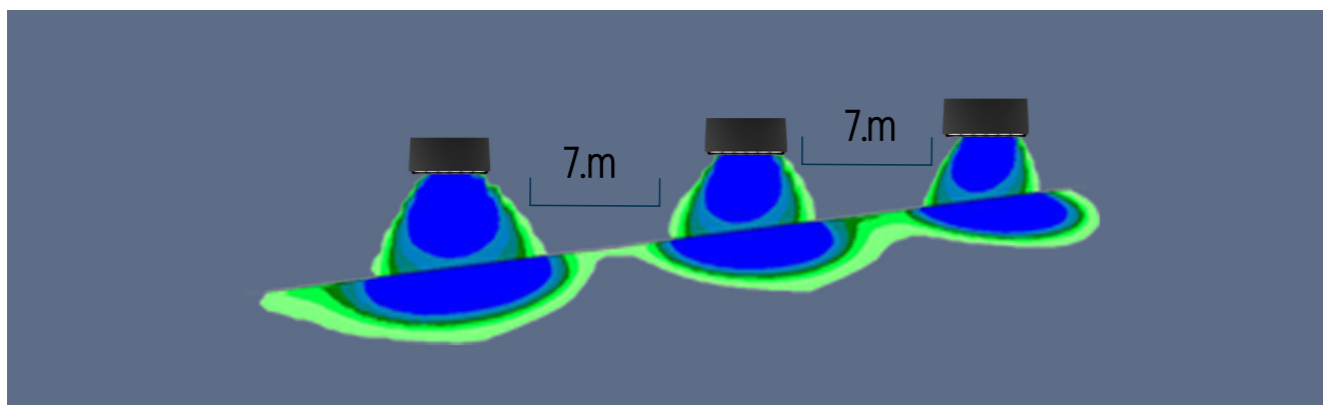

Ruled linear parete monoemissione- Ruled linear wall single side emission

3 LED	L. 132mm	14W	1500lm	75°
6 LED	L. 247mm	27W	2900lm	75°
9 LED	L. 362mm	40W	4400lm	75°

INCASSO - RECESSED IP54 - IP65

Nero lucido con serigrafia nera
Bianco lucido con serigrafia bianca

PARETE - WALL IP65

MONOEMISSIONE-SINGLE SIDE EMISSION
BIEMISSIONE-DOUBLE SIDE EMISSION

PLAFONE - CEILING IP65

MONOEMISSIONE - SINGLE SIDE EMISSION