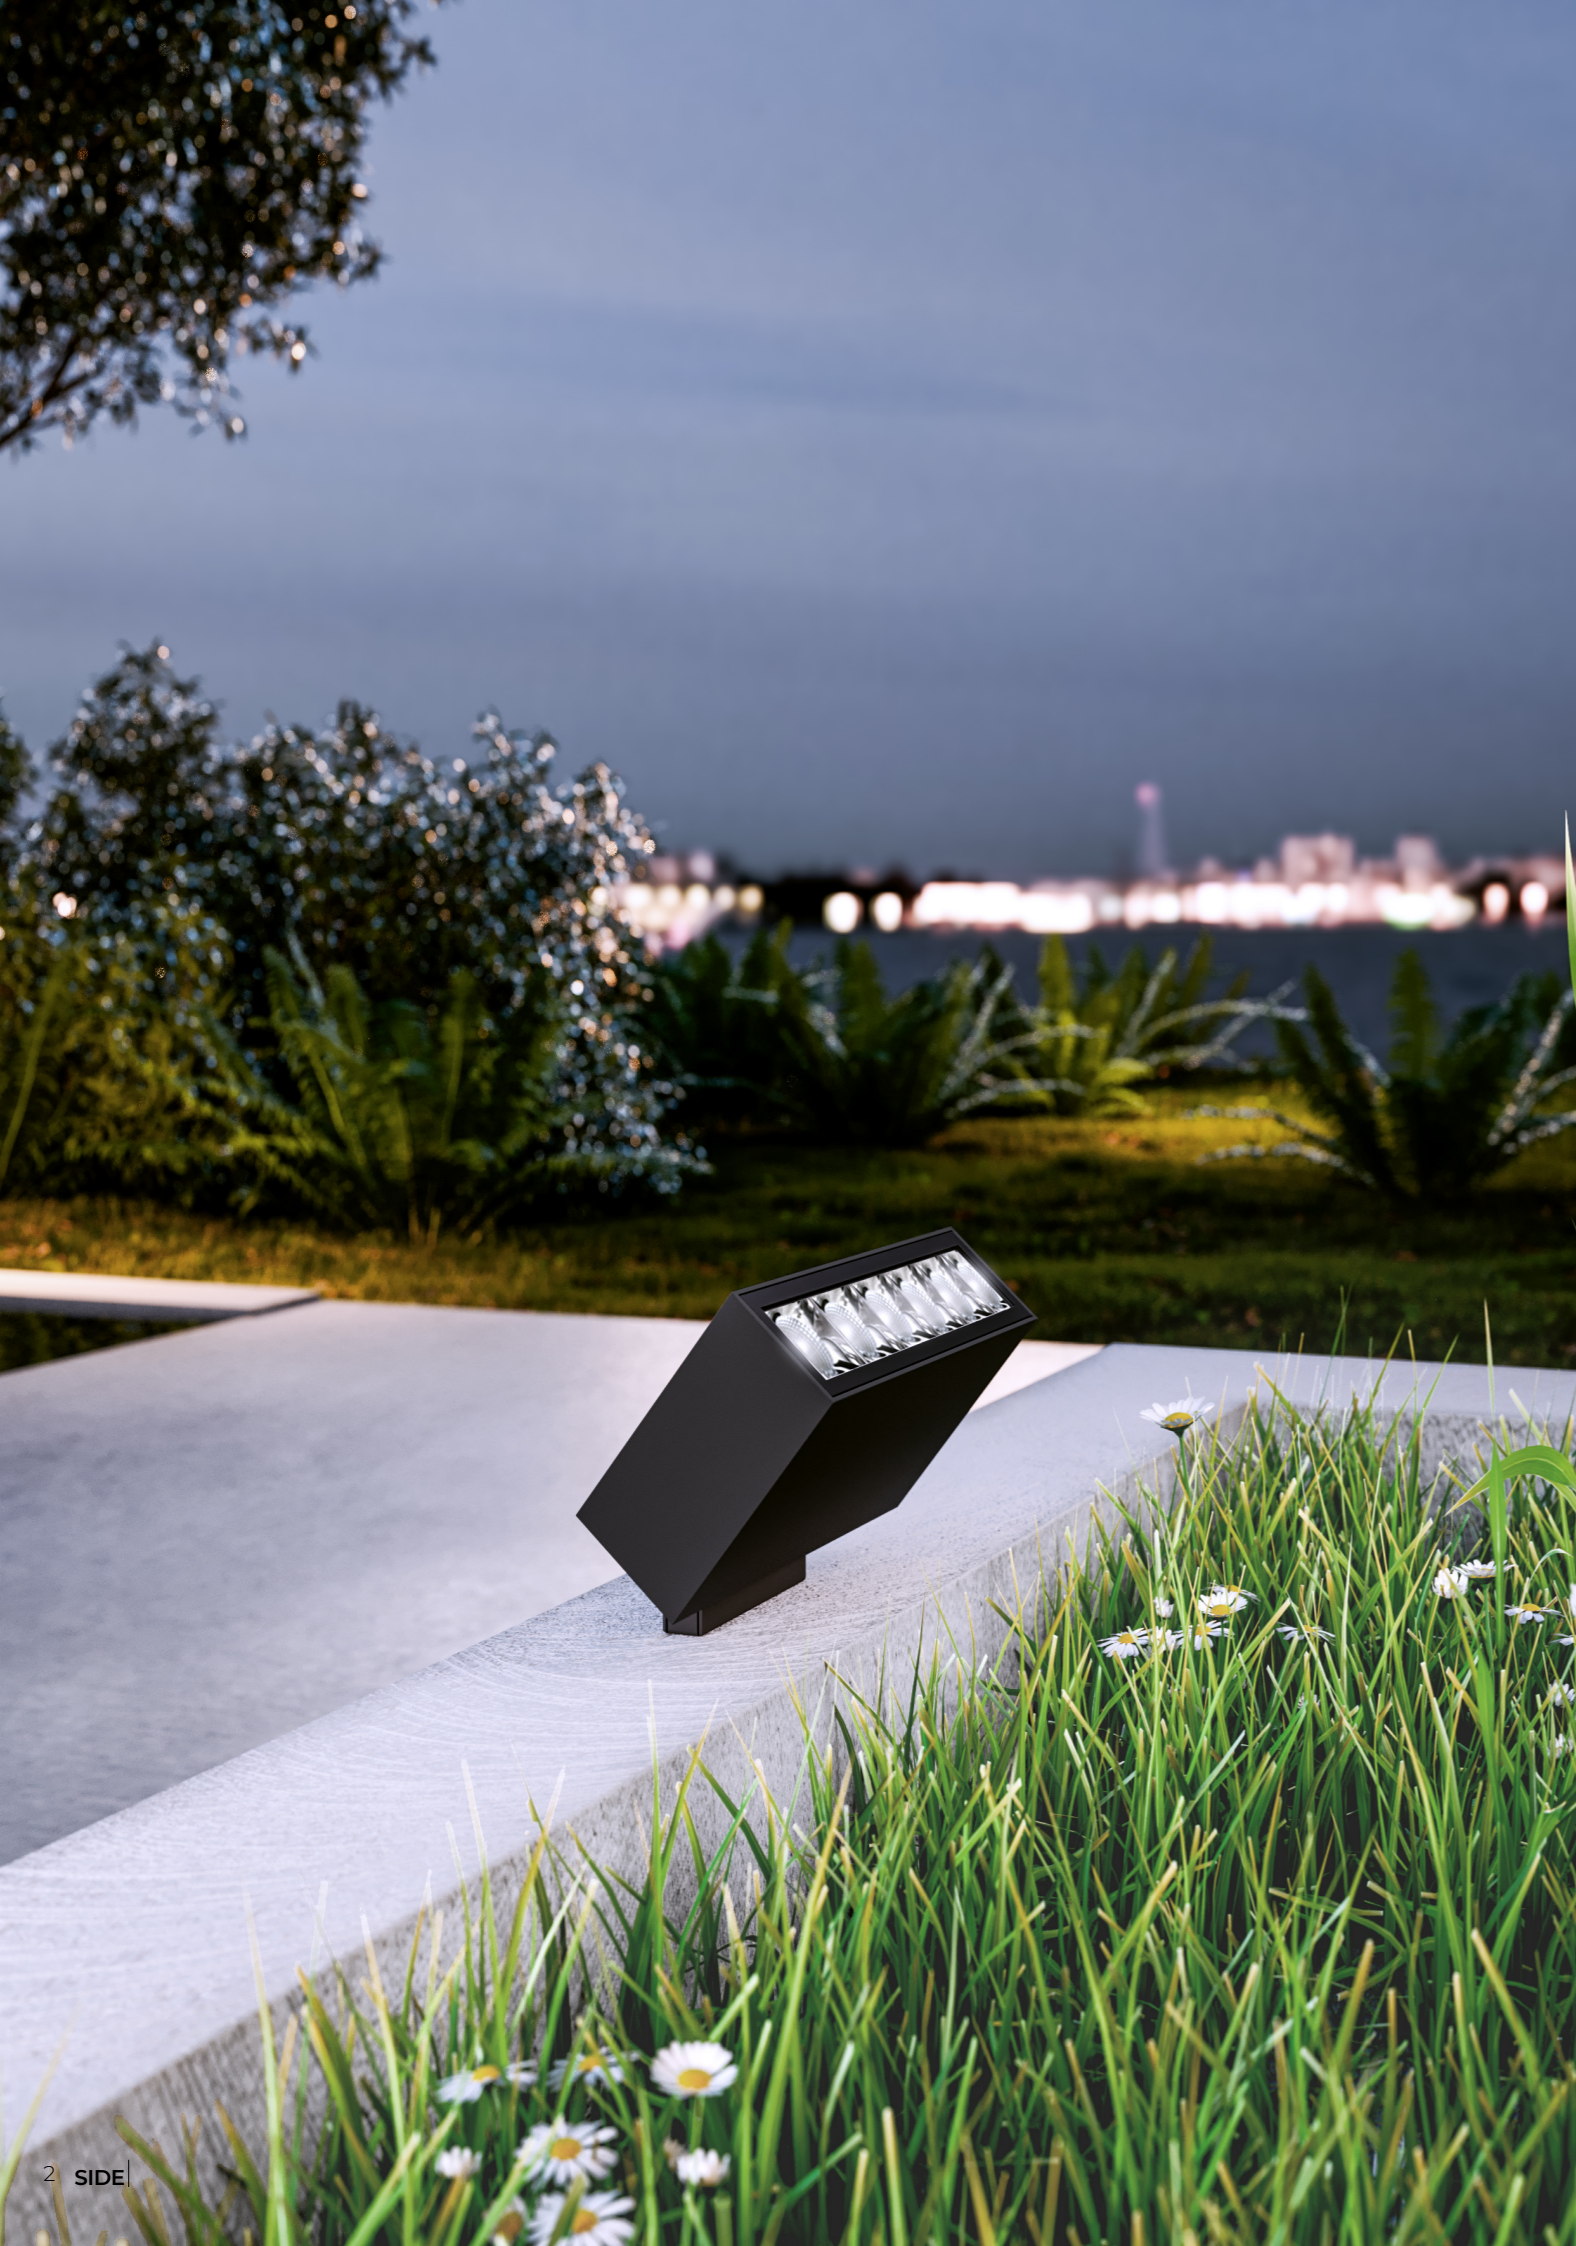

Ruled linear IP COLLECTION

INCASSO
RECESSED

PARETE
WALL

PLAFONE
CEILING

SOSPENSIONE
SUSPENSION

PROIETTORE
FLOODLIGHT

BINARIO 230V
TRACK 230V

BINARIO 48V
TRACK 48V

IL PARTICOLARE SISTEMA OTTICO **ANTIABBAGLIAMENTO** GARANTISCE LA MASSIMA UNIFORMITÀ DELLA LUCE.

ITS PARTICULAR **ANTI-DAZZLING** OPTICAL SYSTEM GUARANTEES MAXIMUM UNIFORMITY OF LIGHT.

CAMBIO OTTICHE A RICHIESTA
ON REQUEST CHANGE BEAMS