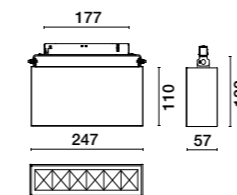

BINARIO - TRACK 48V

3 LED

6LED

	CODICE - CODE	BEAM	W	LM	K	V	CRI	KG
	3 LED - L. 132mm							
NE	3900-LBC-75	75°	14W	1448	3000	48Vdc	>80	1,00
	3900-LBN-75			1503	4000			
	6 LED - L. 247mm							
NE	3905-LBC-75	75°	27W	2896	3000	48Vdc	>80	1,50
	3905-LBN-75			3007	4000			