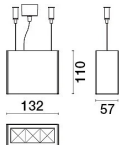

ZIELORT

Zielort:	Innenbereich
Installation:	
Lampenkörper/Gestell:	
Ausfertigung:	
Farbe:	
Reflektor/Optik:	
Glas/Schirm:	
Treiber:	Eingebauter Treiber für LED, stabilisierter Ausgang 500mA dc

TECHNISCHE DATEN

Spannung:	220/240V 50/60Hz
Abstrahlwinkel:	Festgelegt 75°
Strom:	500mA
Isolationsklasse:	1
Gewicht:	1 kg
IP-Schutzart:	20
Inklusiv Lichtquelle:	Ja
LED-Typ:	POWER LED
Gesamtleistung:	14 W
Leuchtenlichtstrom:	1503 lm
Nominelle Dauer:	50.000 L80 B20
Lichtfarbe:	4000 K
Farbwiedergabe-Index:	>80
Farbkonsistenz:	3 SDCM

LICHTQUELLE: 1 x 12W 1678lm

NOTIZ

Auf Anfrage: Balken 12°-AS- AE

Abmessungen: 57x110x133mm

Auf Anfrage:

TECHNISCHES ZEICHNUNG

PHOTOMETRISCHE DATEN:

GESELLSCHAFT