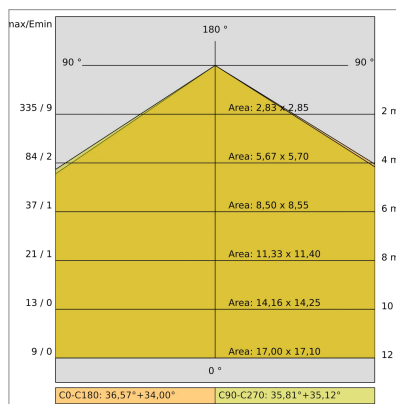

Spannung:	220/240V 50/60Hz
Abstrahlwinkel:	Festgelegt 75°
Strom:	500mA
Isolationsklasse:	1
Gewicht:	1 kg
IP-Schutzart:	20
Inklusiv Lichtquelle:	Ja
LED-Typ:	POWER LED
Gesamtleistung:	14 W
Leuchtenlichtstrom:	1503 lm
Nominelle Dauer:	50.000 L80 B20
Lichtfarbe:	4000 K
Farbwiedergabe-Index:	>80
Farbkonsistenz:	3 SDCM

LICHTQUELLE: 1 x 12W 1678lm

NOTIZ

Auf Anfrage: Balken 12°-AS- AE

Abmessungen: 57x110x133mm

Auf Anfrage:

TECHNISCHES ZEICHNUNG

PHOTOMETRISCHE DATEN:

GESELLSCHAFT