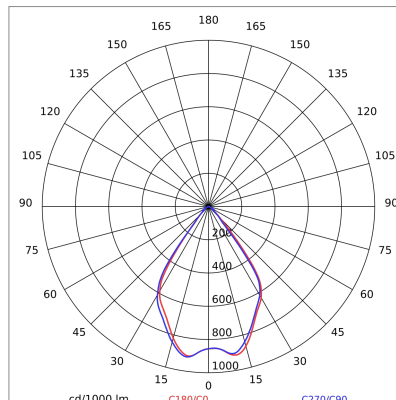

ZIELORT

Zielort:	Innenbereich
Installation:	
Lampenkörper/Gestell:	
Ausfertigung:	
Farbe:	
Reflektor/Optik:	
Glas/Schirm:	
Treiber:	Eingebauter Treiber für LED, stabilisierter Ausgang 500mA dc

TECHNISCHE DATEN

Spannung:	220/240V 50/60Hz
Abstrahlwinkel:	Festgelegt 75°
Strom:	500mA
Isolationsklasse:	1
Gewicht:	1 kg
IP-Schutzart:	20
Inklusiv Lichtquelle:	Ja
LED-Typ:	POWER LED
Gesamtleistung:	14 W
Leuchtenlichtstrom:	1503 lm
Nominelle Dauer:	50.000 L80 B20
Lichtfarbe:	4000 K
Farbwiedergabe-Index:	>80
Farbkonsistenz:	3 SDCM

LICHTQUELLE: 1 x 12W 1678lm

NOTIZ

Auf Anfrage: Balken 12°-AS- AE

Abmessungen: 57x110x133mm

Auf Anfrage:

TECHNISCHES ZEICHNUNG

PHOTOMETRISCHE DATEN:

GESELLSCHAFT