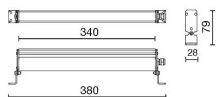

## NOTE

IP 20 Driver remoto in dotazione

IP 67 A richiesta codice 645311-67

A richiesta: staffe fisse per fissaggio a parete

Temperatura massima ambiente notturno ad apparecchio acceso non superiore a 50°C  
 Temperatura minima ambiente notturno ad apparecchio acceso non inferiore a -20°C  
 Temperatura massima ambiente diurno ad apparecchio spento non superiore a 60°C

## DISEGNO TECNICO