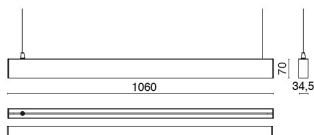

## CARACTERISTICAS

L. 1060 mm haz difusor

Utilisacion:	Interior,SIDESIGN
Instalación:	Empotrado en el techo
Cuerpo/Estructura:	Cuerpo de aluminio pintado
Pintura:	Revestimiento interior de polvo de poliéster
Acabado:	Blanco arrugado
Vidrio/Pantalla:	Controlador integrado estabilizado
Alimentador:	Intecto

## DATOS TECNICOS

Tensión:	220/240V
Optica:	ÓPTICA CONTROLADA 120°
Peso:	2.30 kg
Grado IP:	IP20/IP40
Cable incandescente:	850° °C
Lámpara incluida:	Sí
Tipo LED:	COB LED
Potencia total:	37 W
Duración nominal:	50.000 ore L80 B20
Temperatura de color:	3000 K
Indice de reproducción cromática:	>90
Costancia cromatica:	3 SDCM

## NOTAS:

Importante: faros st no incluidos

kit de suspensión no incluido

Bajo pedido: cable de alimentación de tela en dos colores diferentes:

cod.643000 (BLANCO)

cod.613750 (NEGRO)

## DISEÑO TECNICO