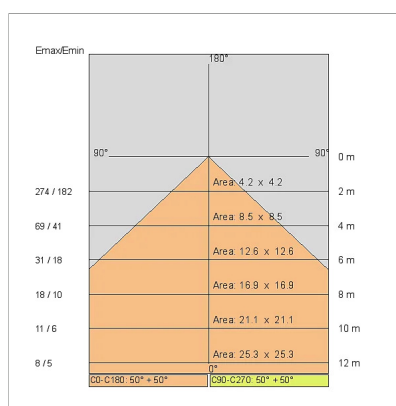

DISEÑO TECNICO

CURVAS FOTOMETRICAS

Alimentación

644757

Fuente de alimentación regulable para diodos LED, corriente de salida programable,

644757-DA

DRIVER DALI 32W 250÷700mA IP20

646777

Driver DALI+PUSH DIM- 42W IP20- 150mA÷1050mA