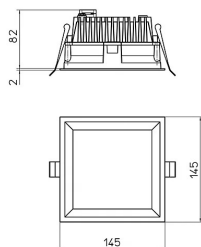

DISEÑO TECNICO