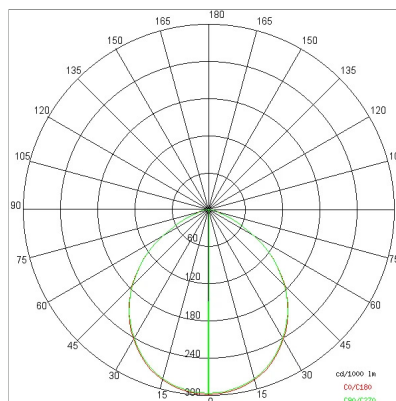

DISEÑO TECNICO

CURVAS FOTOMETRICAS

Alimentación

644757

Fuente de alimentación regulable para diodos LED, corriente de salida programable,

644757-DA

DRIVER DALI 32W 250÷700mA IP20

646777

Driver DALI+PUSH DIM- 42W IP20- 150mA÷1050mA