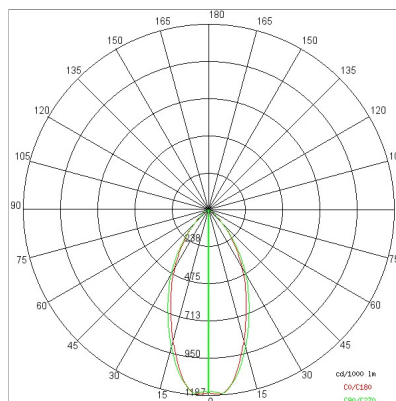

DATI TECNICI

Fascio:	Simmetrico extra diffondente 45°
Corrente:	350mA
Classe isolamento:	3
Peso:	0.07 kg
Grado IP:	40
Filo incandescente:	850 °C
Lampada inclusa:	Si
Tipo LED:	COB LED
Potenza complessiva:	3.5 W
Flusso apparecchio:	346 lm
Durata nominale:	50.000 ore L80 B20
Temperatura di colore:	3000 K
Indice resa cromatica:	>90
Consistenza cromatica:	3 SDCM

Sorgente luminosa: 1 x LED 3.50W 350lm

NOTE

alimentatori consigliati: 644758 e 644759-1.
dissipatore e cavetto lunghezza 0.3m.

DISEGNO TECNICO

CURVE FOTOMETRICHE

DRIVER

644758
DRIVER
Driver ON-OFF 8W 350mA IP20