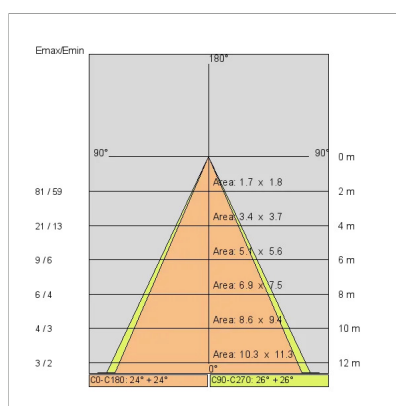

DISEGNO TECNICO

CURVE FOTOMETRICHE

DRIVER

644758
DRIVER
Driver ON-OFF 8W 350mA IP20

644759-1
Driver ON-OFF da 15W 350mA IP20

ACCESSORI