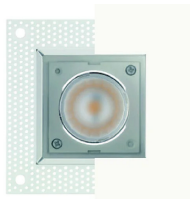

## CARATTERISTICHE

Destinazione d'uso:	Interni
Installazione:	Incasso a Soffitto
Foro incasso:	98x180 mm
Corpo/Struttura:	Corpo in lamiera di acciaio
Verniciatura:	Verniciatura per interni in polveri di poliestere
Finitura:	Bianco raggrinzante
Riflettore/Ottica:	Ottica orientabile +/-20
Vetro/Schermo:	Riflettore in policarbonato per LED
Driver:	Non incluso; da ordinare separatamente

## DATI TECNICI

Fascio:	Simmetrico diffondente 40°
Corrente:	350mA
Classe isolamento:	3
Peso:	1.2 kg
Grado IP:	20
Filo incandescente:	850 °C
Lampada inclusa:	Si
Tipo LED:	COB LED
Potenza complessiva:	25,8 W
Flusso apparecchio:	2863 lm
Durata nominale:	50.000 ore L80 B20
Temperatura di colore:	4000 K
Indice resa cromatica:	>90
Consistenza cromatica:	3 SDCM

## NOTE

fotometria riferita a un vano ottico

DISEGNO TECNICO

CURVE FOTOMETRICHE

DRIVER

644759-1

Driver ON-OFF da 15W 350mA IP20

646777

Driver DALI+PUSH DIM- 42W IP20- 150mA=1050mA

ACCESSORI

Diffusore in vetro per monolampada

3035

Diffusore in vetro per bilampada

3036