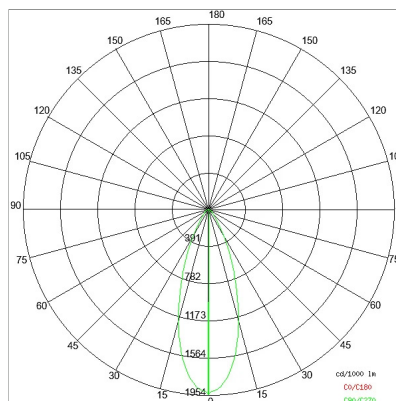

## DATI TECNICI

Fascio:	Simmetrico diffondente 40°
Corrente:	350mA
Classe isolamento:	3
Peso:	1.2 kg
Grado IP:	20
Filo incandescente:	850 °C
Lampada inclusa:	Si
Tipo LED:	COB LED
Potenza complessiva:	25,8 W
Flusso apparecchio:	2863 lm
Durata nominale:	50.000 ore L80 B20
Temperatura di colore:	4000 K
Indice resa cromatica:	>90
Consistenza cromatica:	3 SDCM

Sorgente luminosa: 2 x LED 12.90W 1430lm

## NOTE

fotometria riferita a un vano ottico

DISEGNO TECNICO

CURVE FOTOMETRICHE

DRIVER

644759-1

Driver ON-OFF da 15W 350mA IP20

646777