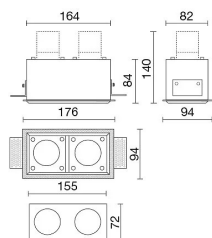

## CARATTERISTICHE

Destinazione d'uso:	Interni
Installazione:	Incasso a Soffitto
Foro incasso:	98x180 mm
Corpo/Struttura:	Corpo in lamiera di acciaio
Verniciatura:	Verniciatura per interni in polveri di poliestere
Finitura:	Bianco raggrinzante
Riflettore/Ottica:	Ottica orientabile +/-20
Vetro/Schermo:	Riflettore in policarbonato per LED
Driver:	Non incluso; da ordinare separatamente

## DATI TECNICI

Fascio:	Simmetrico diffondente 40°
Corrente:	350mA
Classe isolamento:	3
Peso:	1.2 kg
Grado IP:	20
Filo incandescente:	850 °C
Lampada inclusa:	Si
Tipo LED:	COB LED
Potenza complessiva:	25,8 W
Flusso apparecchio:	2863 lm
Durata nominale:	50.000 ore L80 B20
Temperatura di colore:	4000 K
Indice resa cromatica:	>90
Consistenza cromatica:	3 SDCM

## NOTE

fotometria riferita a un vano ottico

DISEGNO TECNICO

CURVE FOTOMETRICHE

DRIVER

644759-1

Driver ON-OFF da 15W 350mA IP20

646777