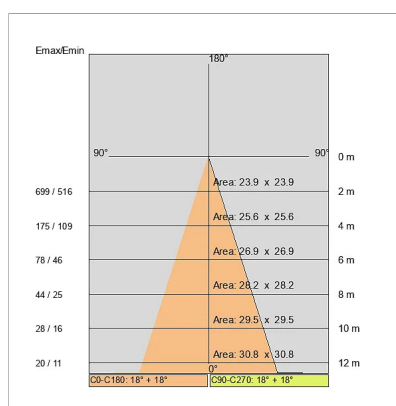

DISEGNO TECNICO

CURVE FOTOMETRICHE

DRIVER

644759-1

Driver ON-OFF da 15W 350mA IP20

646777

Driver DALI+PUSH DIM- 42W IP20- 150mA=1050mA

ACCESSORI