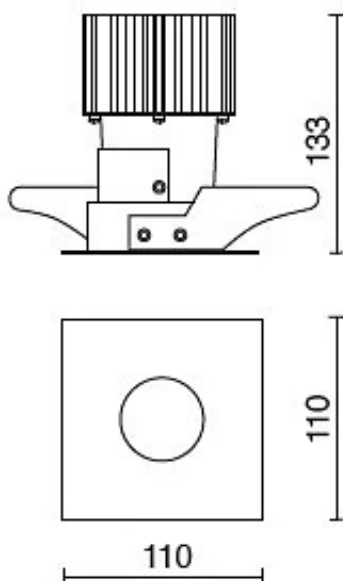

CARACTERISTICAS

Utilización:	Interior
Instalación:	Empotrado en el techo
Agujero empotrado:	ø 95 mm
Fijación:	Muelles de acero
Cuerpo/Estructura:	Cuerpo de chapa de acero
Pintura:	Revestimiento interior de polvo de poliéster
Acabado:	Negro
Reflector/Optica:	Reflector de aluminio puro 99,8% - Óptica regulable
Alimentador:	No incluido; debe pedirse por separado

DATOS TECNICOS

Optica:	Concéntrico simétrico 20°
Corriente:	350mA
Clase de aislamiento:	3
Peso:	0,9 kg
Cable incandescente:	850 °C
Lámpara incluida:	Sí
Tipo LED:	COB LED
Potencia total:	11,5 W
Flujo del aparato:	985 lm
Duración nominal:	50.000 (h) L90 B10
Temperatura de color:	3000 K
Indice de reproducción cromática:	> 90
Costancia cromática:	3 SDCM

LAMPARA 1 x LED 11.50W 1970lm

NOTAS:

Bajo pedido: versión IP44 y LED con temperatura de COLOR 2700K

DISEÑO TECNICO

CURVAS FOTOMETRICAS

Alimentación

644759-1

15W 350mA IP20 ON-OFF driver