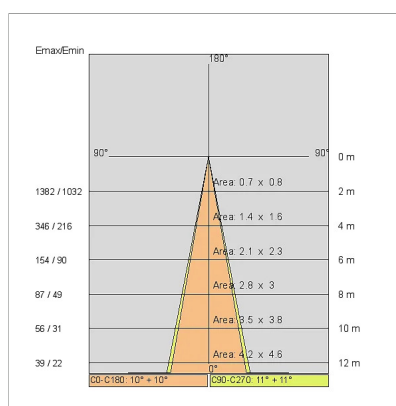

DATOS TECNICOS

Optica:	Concéntrico simétrico 20°
Corriente:	350mA
Clase de aislamiento:	3
Peso:	0,9 kg
Cable incandescente:	850 °C
Lámpara incluida:	Sí
Tipo LED:	COB LED
Potencia total:	11,5 W
Flujo del aparato:	985 lm
Duración nominal:	50.000 (h) L90 B10
Temperatura de color:	3000 K
Indice de reproducción cromática:	> 90
Costancia cromática:	3 SDCM

LAMPARA 1 x LED 11.50W 1970lm

NOTAS:

Bajo pedido: versión IP44 y LED con temperatura de COLOR 2700K

DISEÑO TECNICO

CURVAS FOTOMETRICAS

Alimentación

644759-1

15W 350mA IP20 ON-OFF driver