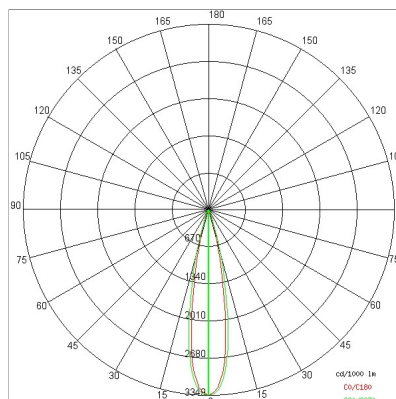

CARACTERISTICAS

Utilización:	Interior
Instalación:	Empotrado en el techo
Agujero empotrado:	ø 95 mm
Fijación:	Muelles de acero
Cuerpo/Estructura:	Cuerpo de chapa de acero
Pintura:	Revestimiento interior de polvo de poliéster
Acabado:	Negro
Reflector/Optica:	Reflector de aluminio puro 99,8% - Óptica regulable
Alimentador:	No incluido; debe pedirse por separado

DATOS TECNICOS

Optica:	Concéntrico simétrico 20°
Corriente:	350mA
Clase de aislamiento:	3
Peso:	0,9 kg
Cable incandescente:	850 °C
Lámpara incluida:	Sí
Tipo LED:	COB LED
Potencia total:	11,5 W
Flujo del aparato:	985 lm
Duración nominal:	50.000 (h) L90 B10
Temperatura de color:	3000 K
Indice de reproducción cromática:	> 90
Costancia cromática:	3 SDCM

LAMPARA 1 x LED 11.50W 1970lm

NOTAS:

Bajo pedido: versión IP44 y LED con temperatura de COLOR 2700K

DISEÑO TECNICO

CURVAS FOTOMETRICAS

Alimentación

644759-1

15W 350mA IP20 ON-OFF driver