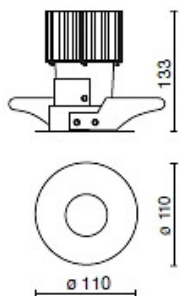

DISEGNO TECNICO