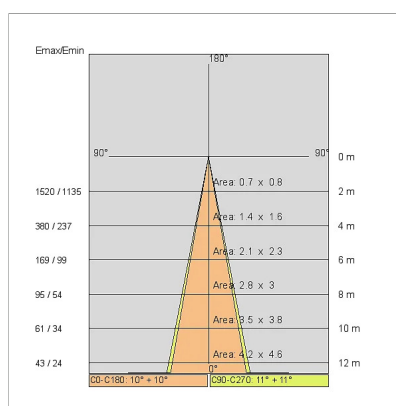

DISEGNO TECNICO

CURVE FOTOMETRICHE

DRIVER

644759-1

Driver ON-OFF da 15W 350mA IP20

646777

Driver DALI+PUSH DIM- 42W IP20- 150mA=1050mA

ACCESSORI