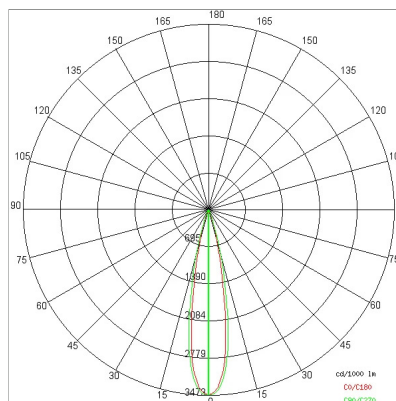

DISEGNO TECNICO

CURVE FOTOMETRICHE

DRIVER

644759-1

Driver ON-OFF da 15W 350mA IP20

646777

Driver DALI+PUSH DIM- 42W IP20- 150mA=1050mA

ACCESSORI