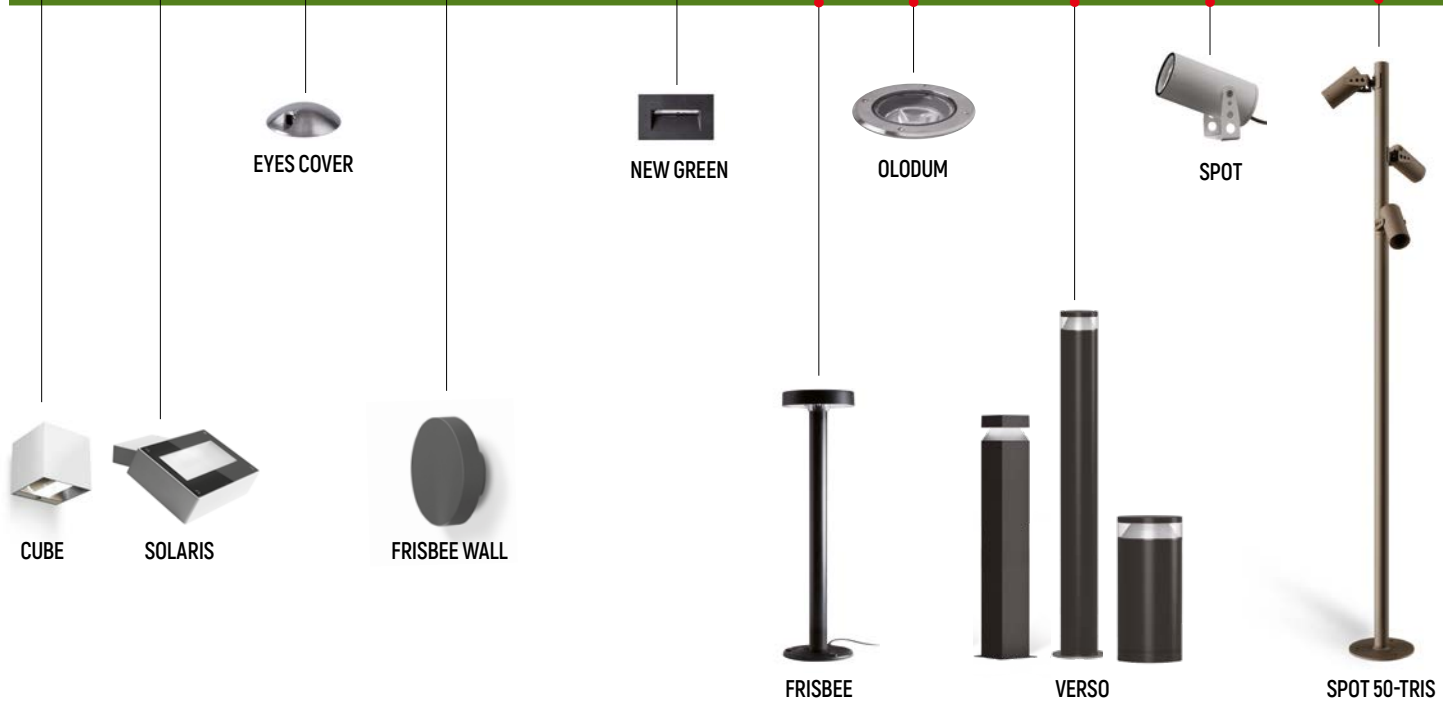

MADE IN ITALY
outSIDE[®]
2024

OUTDOOR

CUBE

SOLARIS

EYES COVER

FRISBEE WALL

NEW GREEN

OLODUM

FRISBEE

VERSO

SPOT

SPOT 50-TRIS

EYES COVER

Inox AISI 316L
1,5W - 500mA

OLODUM

 **Inox AISI 316L**

IK 10
IP 67/68

8,5W - 30W - 220/240V

NEW GREEN

5,5W-9,5W - 220/240V

FRISBEE WALL

16W - 220/240V

 FINITION FRONT DE MER SUR DEMANDE
FINICION FRONTE MAR BAJO PEDIDO

CUBE 80-120

Optique réglable
manuellement et
indépendamment

Óptica ajustable
manualmente y
independientemente

80x80

120x120

11W - 220/240V-24Vdc

SOLARIS

NUOVO COB LED MAS PERFORMANTE
NOUVELLE LED COB PLUS PERFORMANTE

44W - 220/240V