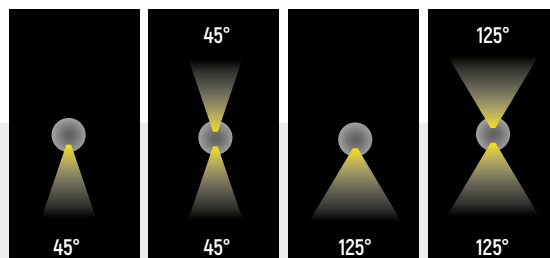

EYES COVER

Inox AISI 316L
1,5W - 500mA