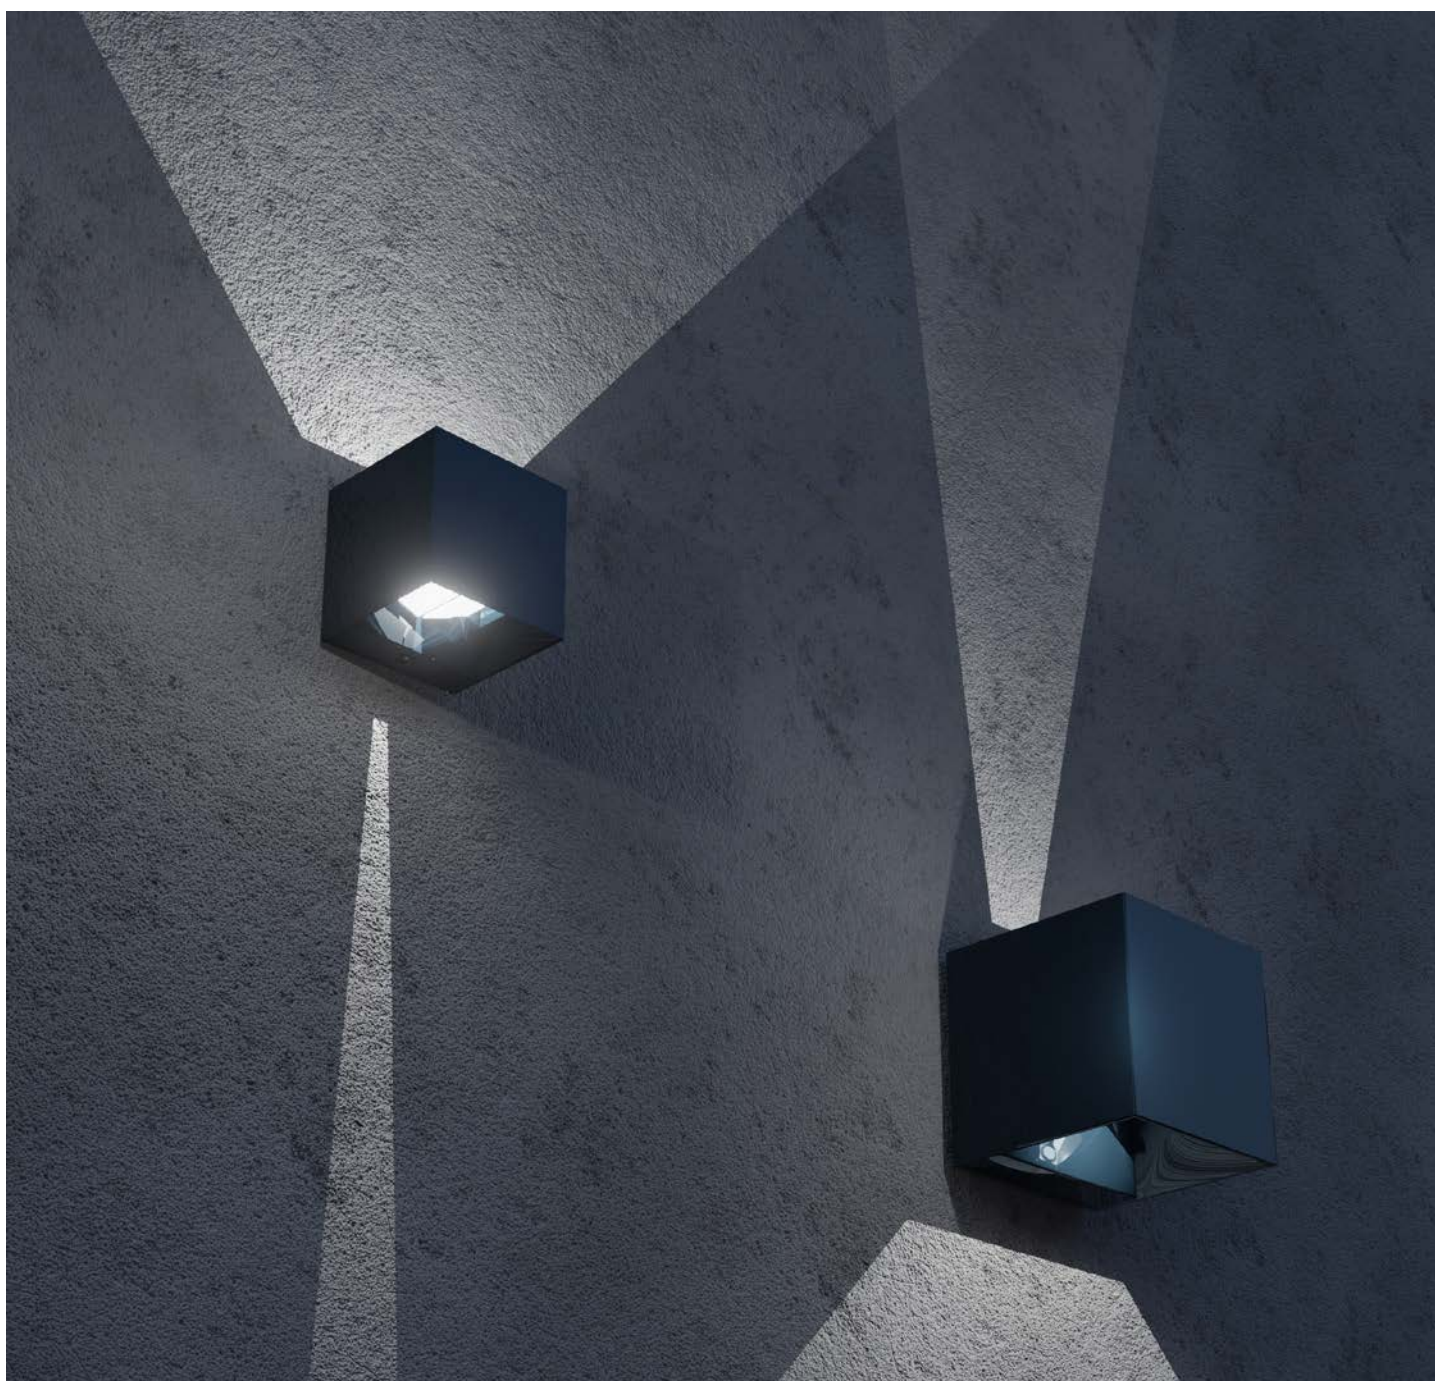

FRISBEE

VERSO

SPOT

SPOT 50-TRIS

EYES COVER

Inox AISI 316L
1,5W - 500mA

OLODUM

 **Inox AISI 316L**

IK 10
IP 67/68

8,5W - 30W - 220/240V

NEW GREEN

5,5W-9,5W - 220/240V

FRISBEE WALL

16W - 220/240V

 FINITION FRONT DE MER SUR DEMANDE
FINICION FRONTE MAR BAJO PEDIDO

CUBE 80-120

Optique réglable
manuellement et
indépendamment

Óptica ajustable
manualmente y
independientemente

80x80

120x120

11W - 220/240V-24Vdc

SOLARIS

NUOVO COB LED MAS PERFORMANTE
NOUVELLE LED COB PLUS PERFORMANTE

44W - 220/240V