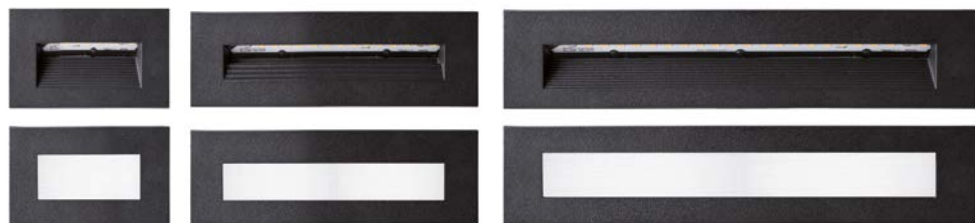

FRISBEE

VERSO

SPOT

SPOT 50-TRIS

EYES COVER

Inox AISI 316L
1,5W - 500mA

OLODUM

 **Inox AISI 316L**

IK 10
IP 67/68

8,5W - 30W - 220/240V

NEW GREEN

5,5W-9,5W - 220/240V

FRISBEE WALL

16W - 220/240V

 FINITION FRONT DE MER SUR DEMANDE
FINICION FRONTE MAR BAJO PEDIDO

CUBE 80-120