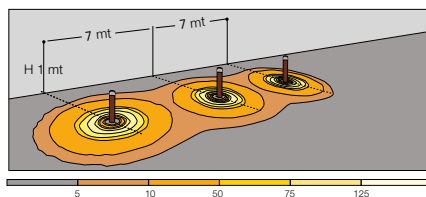

SPOT 50
12° 18° 34°

SPOT 70
19° 38° 56°

SPOT 90
16° 30° 58°

FINITION FRONT DE MER SUR DEMANDE
FINICION FRONTE MAR BAJO PEDIDO

VERSO 90 - 175

VERSO 90 11W - 220/240V

Dispo con detector
Dispo avec détecteur

VERSO 175 20W - 220/240V