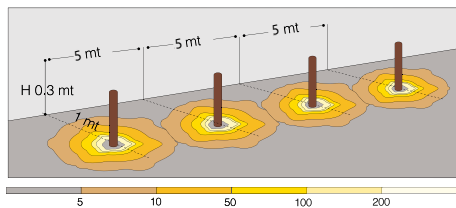

SPOT 50
12° 18° 34°

SPOT 70
19° 38° 56°

SPOT 90
16° 30° 58°

FINITION FRONT DE MER SUR DEMANDE
FINICION FRONTE MAR BAJO PEDIDO

VERSO 90 - 175

VERSO 90 11W - 220/240V

Dispo con detector
Dispo avec détecteur

VERSO 175 20W - 220/240V