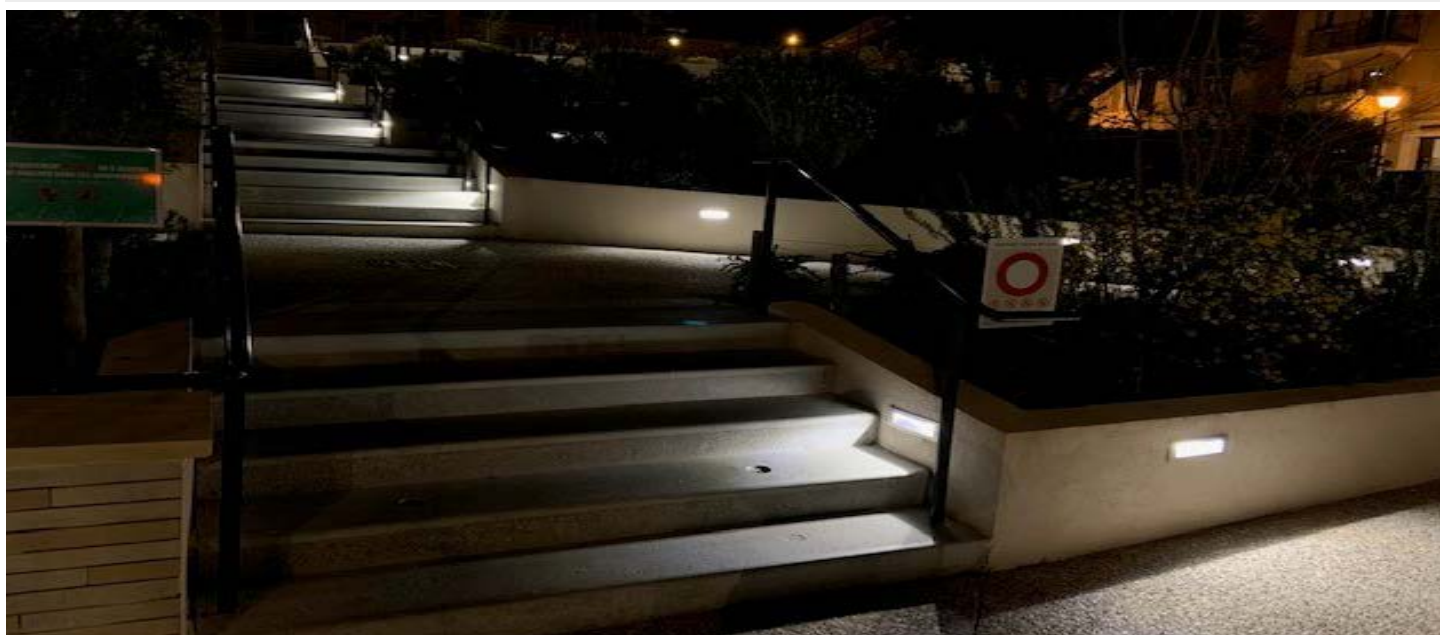

IK 10
IP 67/68

8,5W - 30W - 220/240V

NEW GREEN

5,5W-9,5W - 220/240V

FRISBEE WALL

16W - 220/240V

 FINITION FRONT DE MER SUR DEMANDE
FINICION FRONTE MAR BAJO PEDIDO

CUBE 80-120

Optique réglable
manuellement et
indépendamment

Óptica ajustable
manualmente y
independientemente

80x80

120x120

11W - 220/240V-24Vdc

SOLARIS

NUOVO COB LED MAS PERFORMANTE
NOUVELLE LED COB PLUS PERFORMANTE

44W - 220/240V