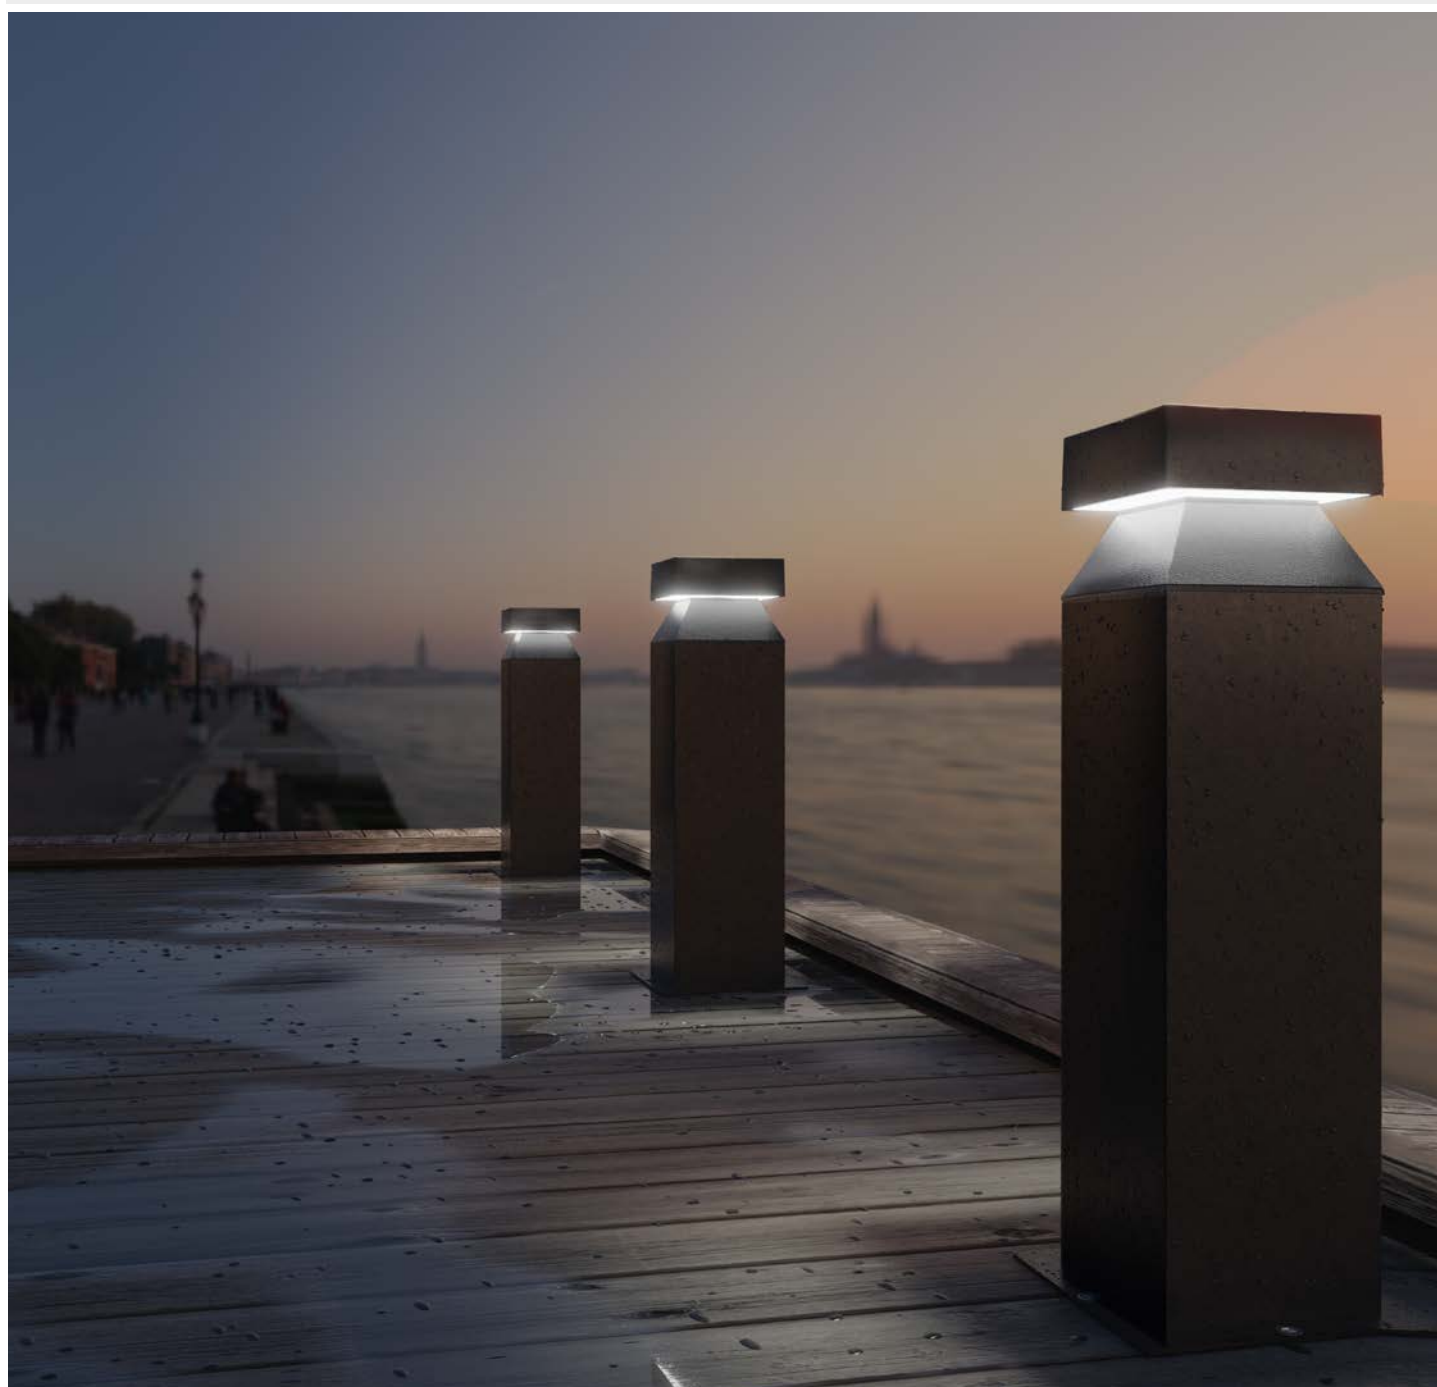

VERSO 120-Q 6/11/22W - 220-240V (24V SUR DEMANDE - BAJO PEDIDO)

IP 65
IK 10

850° C

OMNI

BI

MONO

RG0

FINITION FRONT DE MER SUR DEMANDE
FINICION FRONTE MAR BAJO PEDIDO