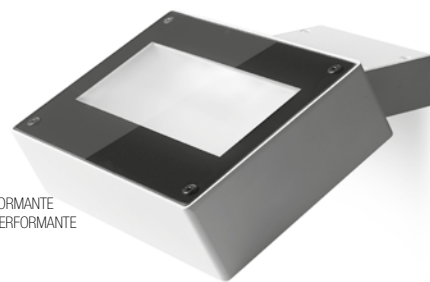

IK 10
IP 67/68

8,5W - 30W - 220/240V

NEW GREEN

5,5W-9,5W - 220/240V

FRISBEE WALL

16W - 220/240V

 FINITION FRONT DE MER SUR DEMANDE
FINICION FRONTE MAR BAJO PEDIDO

CUBE 80-120

Optique réglable
manuellement et
indépendamment

Óptica ajustable
manualmente y
independientemente

80x80

120x120

11W - 220/240V-24Vdc

SOLARIS

NUOVO COB LED MAS PERFORMANTE
NOUVELLE LED COB PLUS PERFORMANTE

44W - 220/240V

FINITION FRONT DE MER SUR DEMANDE
FINICION FRONTE MAR BAJO PEDIDO

SPOT 50 TRIS

3x8W - 200mA

 FINITION FRONT DE MER SUR DEMANDE
FINICION FRONTE MAR BAJO PEDIDO

SPOT

3-8-18-29W - 220/240V

IP 67
IK 08

SPOT 35
20° 46°