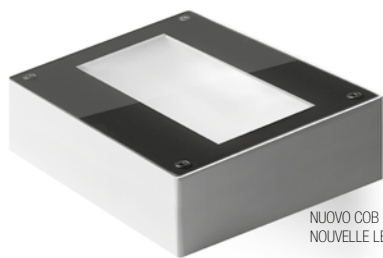

IK 10
IP 67/68

8,5W - 30W - 220/240V

NEW GREEN

5,5W-9,5W - 220/240V

FRISBEE WALL

16W - 220/240V

 FINITION FRONT DE MER SUR DEMANDE
FINICION FRONTE MAR BAJO PEDIDO

CUBE 80-120

Optique réglable
manuellement et
indépendamment

Óptica ajustable
manualmente y
independientemente

80x80

120x120

11W - 220/240V-24Vdc

SOLARIS

NUOVO COB LED MAS PERFORMANTE
NOUVELLE LED COB PLUS PERFORMANTE

44W - 220/240V