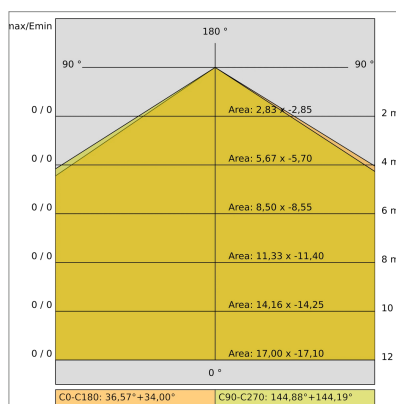

TECHNISCHE DATEN

Spannung:	220/240V 50/60Hz
Abstrahlwinkel:	Festgelegt 75°
Strom:	500mA
Isolationsklasse:	1
Gewicht:	2 kg
IP-Schutzart:	65
Inklusiv Lichtquelle:	Ja
LED-Typ:	POWER LED
Gesamtleistung:	79 W
Leuchtenlichtstrom:	9020 lm
Nominelle Dauer:	50.000 (h) L80 B25
Lichtfarbe:	4000 K
Farbwiedergabe-Index:	>80
Farbkonsistenz:	3 SDCM

Maximale Tagesraumtemperatur bei ausgeschaltetem Gerät nicht über 60°C

TECHNISCHES ZEICHNUNG

PHOTOMETRISCHE DATEN:

GESELLSCHAFT

Side Spa ist seit jeher ein Maßstab in der Fertigungsindustrie, da es sich ständig auf Produktqualität, Montage und Nachhaltigkeit seiner Artikel konzentriert. Das Unternehmen zeichnet sich durch sein Engagement aus, seinen Kunden Produkte höchster Qualität anzubieten, die ihren Bedürfnissen entsprechen und ihre Erwartungen übertreffen.