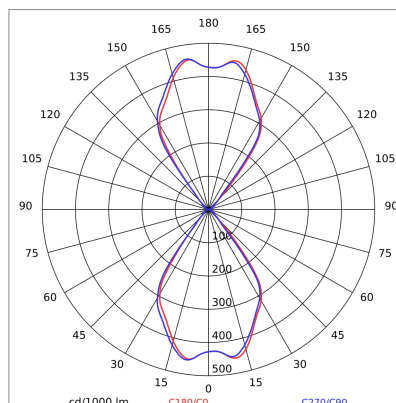

TECHNISCHE DATEN

Spannung:	220/240V 50/60Hz
Abstrahlwinkel:	Festgelegt 75°
Strom:	500mA
Isolationsklasse:	1
Gewicht:	2 kg
IP-Schutzart:	65
Inklusiv Lichtquelle:	Ja
LED-Typ:	POWER LED
Gesamtleistung:	79 W
Leuchtenlichtstrom:	9020 lm
Nominelle Dauer:	50.000 (h) L80 B25
Lichtfarbe:	4000 K
Farbwiedergabe-Index:	>80
Farbkonsistenz:	3 SDCM

LICHTQUELLE: 6 x 12W 1678lm

NOTIZ

Auf Anfrage: Balken 12°- AS- AE

Auf Anfrage:

Maximale Umgebungstemperatur in der Nacht bei eingeschaltetem Gerät nicht über 50°C
Minimale Umgebungstemperatur in der Nacht, wenn das Gerät eingeschaltet ist, nicht unter -20°C

Maximale Tagesraumtemperatur bei ausgeschaltetem Gerät nicht über 60°C

TECHNISCHES ZEICHNUNG

PHOTOMETRISCHE DATEN:

GESELLSCHAFT

Side Spa ist seit jeher ein Maßstab in der Fertigungsindustrie, da es sich ständig auf Produktqualität, Montage und Nachhaltigkeit seiner Artikel konzentriert. Das Unternehmen zeichnet sich durch sein Engagement aus, seinen Kunden Produkte höchster Qualität anzubieten, die ihren Bedürfnissen entsprechen und ihre Erwartungen übertreffen.