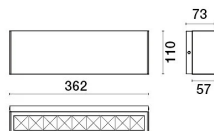

Maximale Tagesraumtemperatur bei ausgeschaltetem Gerät nicht über 60°C

TECHNISCHES ZEICHNUNG

PHOTOMETRISCHE DATEN:

GESELLSCHAFT

Side Spa ist seit jeher ein Maßstab in der Fertigungsindustrie, da es sich ständig auf Produktqualität, Montage und Nachhaltigkeit seiner Artikel konzentriert. Das Unternehmen zeichnet sich durch sein Engagement aus, seinen Kunden Produkte höchster Qualität anzubieten, die ihren Bedürfnissen entsprechen und ihre Erwartungen übertreffen.