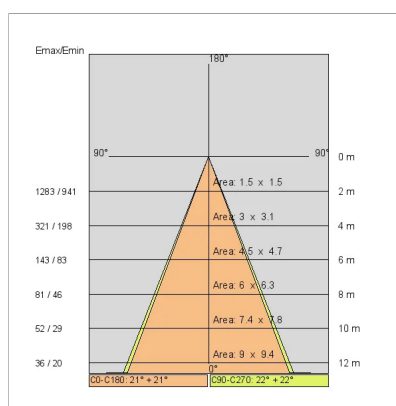

TECHNISCHES ZEICHNUNG

PHOTOMETRISCHE DATEN:

ZUBEHÖR

GESELLSCHAFT

Side Spa ist seit jeher ein Maßstab in der Fertigungsindustrie, da es sich ständig auf Produktqualität, Montage und Nachhaltigkeit seiner Artikel konzentriert. Das Unternehmen zeichnet sich durch sein Engagement aus, seinen Kunden Produkte höchster Qualität anzubieten, die ihren Bedürfnissen entsprechen und ihre Erwartungen übertreffen.

Side Spa legt größten Wert auf die Qualität seiner Produkte. Jede Produktionsstufe wird einer strengen Qualitätskontrolle unterzogen, um sicherzustellen, dass nur erstklassige Artikel auf den Markt gelangen. Durch die Verwendung hochwertiger Materialien und modernster Herstellungsverfahren ist das Unternehmen in der Lage, Produkte anzubieten, die sich im Laufe der Zeit bewähren und ihre Leistung über Jahre hinweg beibehalten. Qualität hat für Side Spa oberste Priorität und ist bestrebt, höchste Qualitätsstandards zu erfüllen.