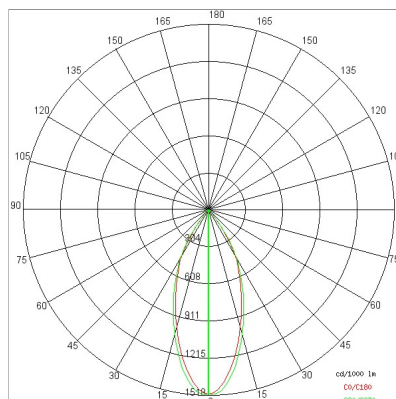

TECHNISCHES ZEICHNUNG

PHOTOMETRISCHE DATEN:

ZUBEHÖR

GESELLSCHAFT

Side Spa ist seit jeher ein Maßstab in der Fertigungsindustrie, da es sich ständig auf Produktqualität, Montage und Nachhaltigkeit seiner Artikel konzentriert. Das Unternehmen zeichnet sich durch sein Engagement aus, seinen Kunden Produkte höchster Qualität anzubieten, die ihren Bedürfnissen entsprechen und ihre Erwartungen übertreffen.

Side Spa legt größten Wert auf die Qualität seiner Produkte. Jede Produktionsstufe wird einer strengen Qualitätskontrolle unterzogen, um sicherzustellen, dass nur erstklassige Artikel auf den Markt gelangen. Durch die Verwendung hochwertiger Materialien und modernster Herstellungsverfahren ist das Unternehmen in der Lage, Produkte anzubieten, die sich im Laufe der Zeit bewähren und ihre Leistung über Jahre hinweg beibehalten. Qualität hat für Side Spa oberste Priorität und ist bestrebt, höchste Qualitätsstandards zu erfüllen.