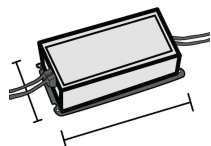

DISEGNO TECNICO

DRIVER

645038

DRIVER ON-OFF 60W IP20 24Vdc