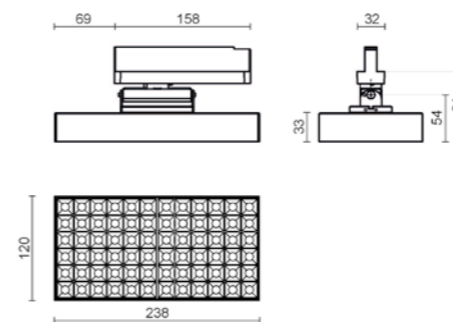

PLANA 240 BINARIO - TRACK

orientabile - Adjustable
355°