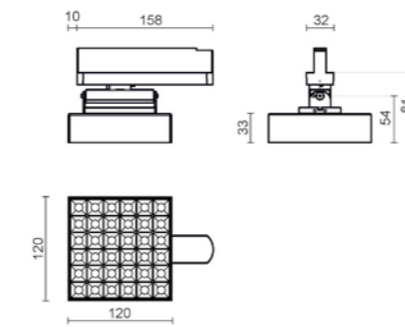

PLANA 120 BINARIO - TRACK