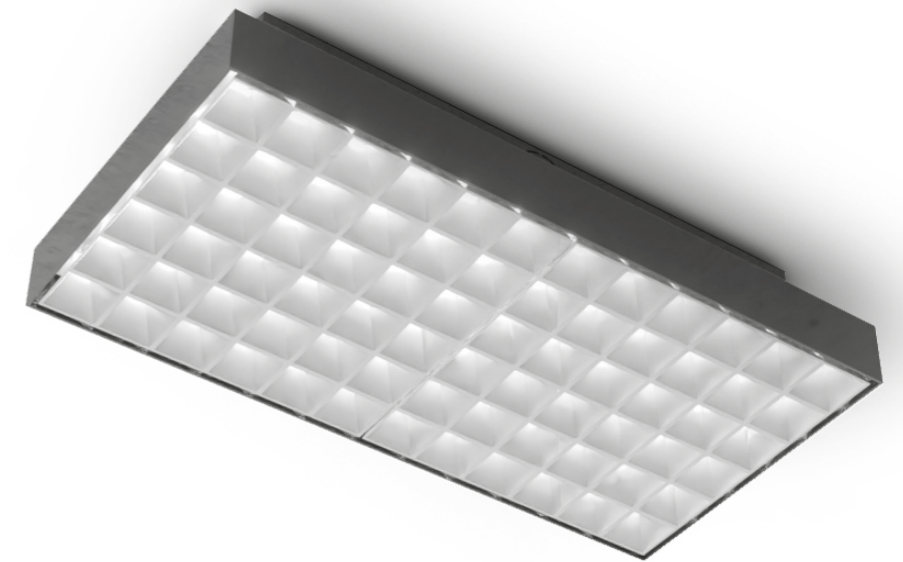

Plana

INTERNI - INDOOR

120 x 240 mm

Plana

SCEGLI LA MISURA E L'INSTALLAZIONE IDEALE

Un unico apparecchio installabile in 5 modalità differenti, grazie agli accessori che permettono di adattarsi a tutte le esigenze installative e diverse situazioni architettoniche.

VISUAL COMFORT WITHOUT COMPROMISE

Thanks to the special treatment and the multi-optics geometry, maximum glare control is guaranteed in every context and at any height, offering at the same time maximum luminous performance.

Plana

3 MISURE/SIZES 5 APPLICAZIONI/INSTALLATION MODES

PLANA è installabile a soffitto ma è fornita anche di molle che ne consentono l'installazione a semincasso. Con l'aggiunta di semplici kit è possibile ottenere la versione incasso trimless oppure a sospensione con tige. Completa la gamma la versione a binario.

PLANA is suitable for ceiling mounting, but also comes with springs that allow for semi-recessed installation. With the addition of simple kits, it is possible to obtain the flush-fitting recessed version or the suspended version with stem. The track version completes the range.