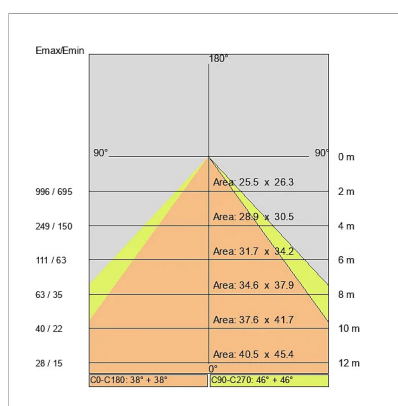

DESSIN TECHNIQUE

COURBE PHOTOMETRIQUE

ACCESSOIRES

Rosette pour suspension

699907 BR KIT serre-câble suspendu (rosette)
980052 NE

SOCIÉTÉ

Side Spa a toujours été un point de référence dans le secteur manufacturier pour son attention constante à la qualité des produits, à l'assemblage et à la durabilité de ses articles. L'entreprise se distingue par son dévouement à offrir à ses clients des produits de la plus haute qualité qui répondent aux besoins et dépassent les attentes.

Side Spa met l'accent sur la qualité de ses produits. Chaque étape de la production est soumise à un contrôle de qualité strict pour s'assurer que seuls les articles de première classe arrivent sur le marché. En utilisant des matériaux de haute qualité et en adoptant des procédés de fabrication à la fine pointe de la technologie, l'entreprise est en mesure d'offrir des produits qui résistent à l'épreuve du temps et maintiennent leurs performances au fil des ans. La qualité est une priorité absolue pour Side Spa, qui s'engage à respecter les normes d'excellence les plus élevées.