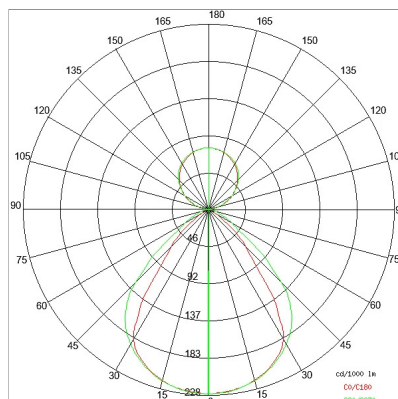

DESSIN TECHNIQUE

COURBE PHOTOMETRIQUE

ACCESSOIRES

Rosette pour suspension

699907 BR KIT serre-câble suspendu (rosette)
980052 NE

SOCIÉTÉ

Side Spa a toujours été un point de référence dans le secteur manufacturier pour son attention constante à la qualité des produits, à l'assemblage et à la durabilité de ses articles. L'entreprise se distingue par son dévouement à offrir à ses clients des produits de la plus haute qualité qui répondent aux besoins et dépassent les attentes.

Side Spa met l'accent sur la qualité de ses produits. Chaque étape de la production est soumise à un contrôle de qualité strict pour s'assurer que seuls les articles de première classe arrivent sur le marché. En utilisant des matériaux de haute qualité et en adoptant des procédés de fabrication à la fine pointe de la technologie, l'entreprise est en mesure d'offrir des produits qui résistent à l'épreuve du temps et maintiennent leurs performances au fil des ans. La qualité est une priorité absolue pour Side Spa, qui s'engage à respecter les normes d'excellence les plus élevées.