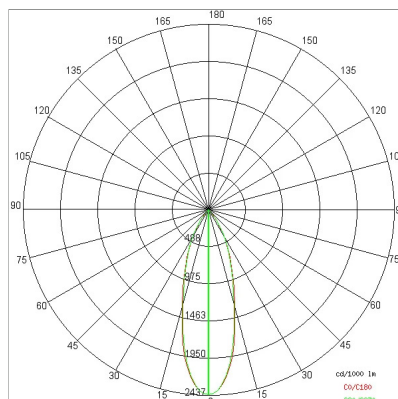

TECHNISCHES ZEICHNUNG

PHOTOMETRISCHE DATEN:

ZUBEHÖR

GESELLSCHAFT

Side Spa ist seit jeher ein Maßstab in der Fertigungsindustrie, da es sich ständig auf Produktqualität, Montage und Nachhaltigkeit seiner Artikel konzentriert. Das Unternehmen zeichnet sich durch sein Engagement aus, seinen Kunden Produkte höchster Qualität anzubieten, die ihren Bedürfnissen entsprechen und ihre Erwartungen übertreffen.

Side Spa legt größten Wert auf die Qualität seiner Produkte. Jede Produktionsstufe wird einer strengen Qualitätskontrolle unterzogen, um sicherzustellen, dass nur erstklassige Artikel auf den Markt gelangen. Durch die Verwendung hochwertiger Materialien und modernster Herstellungsverfahren ist das Unternehmen in der Lage, Produkte anzubieten, die sich im Laufe der Zeit bewähren und ihre Leistung über Jahre hinweg beibehalten. Qualität hat für Side Spa oberste Priorität und ist bestrebt, höchste Qualitätsstandards zu erfüllen.