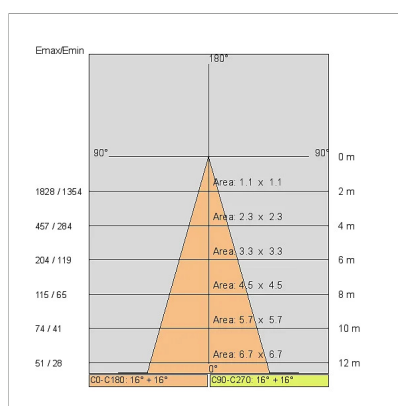

TECHNISCHES ZEICHNUNG

PHOTOMETRISCHE DATEN:

ZUBEHÖR

GESELLSCHAFT

Side Spa ist seit jeher ein Maßstab in der Fertigungsindustrie, da es sich ständig auf Produktqualität, Montage und Nachhaltigkeit seiner Artikel konzentriert. Das Unternehmen zeichnet sich durch sein Engagement aus, seinen Kunden Produkte höchster Qualität anzubieten, die ihren Bedürfnissen entsprechen und ihre Erwartungen übertreffen.

Side Spa legt größten Wert auf die Qualität seiner Produkte. Jede Produktionsstufe wird einer strengen Qualitätskontrolle unterzogen, um sicherzustellen, dass nur erstklassige Artikel auf den Markt gelangen. Durch die Verwendung hochwertiger Materialien und modernster Herstellungsverfahren ist das Unternehmen in der Lage, Produkte anzubieten, die sich im Laufe der Zeit bewähren und ihre Leistung über Jahre hinweg beibehalten. Qualität hat für Side Spa oberste Priorität und ist bestrebt, höchste Qualitätsstandards zu erfüllen.