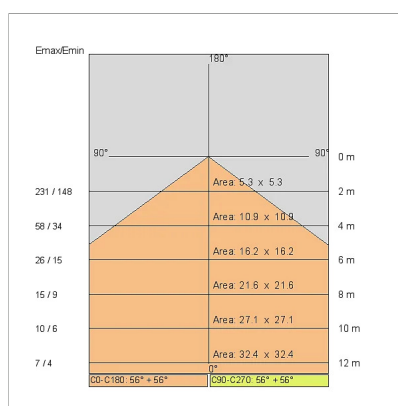

SOURCE LUMINEUSE: 1 x LED 22.00W 2700lm

NOTE

Max. 36 Leds sur demande : L 1560mm

3743-LBC-S-DA-NE

INTERIEUR > OPTIQUE CONTRÔLÉE > TRAIL SOSPENSIONE

DESSIN TECHNIQUE

COURBE PHOTOMETRIQUE

ACCESSOIRES