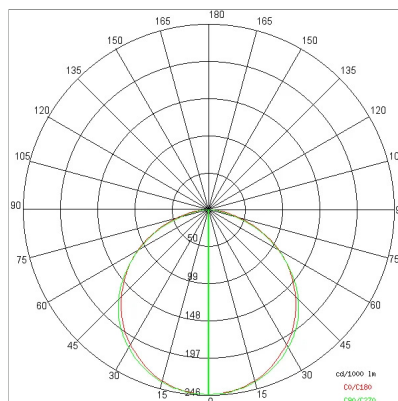

DONNÉES TECHNIQUES

Tension:	220-240V 50/60Hz
Faisceau:	Diffusion symétrique 120°
Courant:	24Vdc
Classe d'isolation:	1
Poids:	3,4 kg
Classement IP:	40
Fil incandescent:	650 °C
Lampe incluse:	Oui
Type de LED:	SMD LED
Puissance globale:	37 W
Flux de l'appareil:	2860 lm
Durée nominale:	50.000 (h) L80 B20
Température de couleur:	3000 K
Indice de rendu des couleurs:	>90
Constance des couleurs:	3 SDCM

SOURCE LUMINEUSE: 1 x LED 22.00W 2700lm

NOTE

Max. 36 Leds sur demande : L 1560mm

3743-LBC-S-DA-NE

INTERIEUR > OPTIQUE CONTRÔLÉE > TRAIL SOSPENSIONE

DESSIN TECHNIQUE

COURBE PHOTOMETRIQUE

ACCESSOIRES