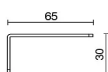

SOURCE LUMINEUSE: 1 x LED 22.00W 2700lm

NOTE

Max. 36 Leds sur demande : L 1560mm

3743-LBC-S-DA-NE

INTERIEUR > OPTIQUE CONTRÔLÉE > TRAIL SOSPENSIONE

DESSIN TECHNIQUE

COURBE PHOTOMETRIQUE

ACCESSOIRES