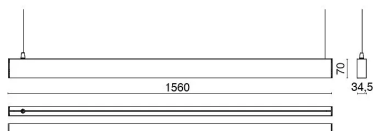

DONNÉES TECHNIQUES

Tension:	220-240V 50/60Hz
Faisceau:	Diffusion symétrique 120°
Courant:	24Vdc
Classe d'isolation:	1
Poids:	3,4 kg
Classement IP:	40
Fil incandescent:	650 °C
Lampe incluse:	Oui
Type de LED:	SMD LED
Puissance globale:	37 W
Flux de l'appareil:	2860 lm
Durée nominale:	50.000 (h) L80 B20
Température de couleur:	3000 K
Indice de rendu des couleurs:	>90
Constance des couleurs:	3 SDCM

SOURCE LUMINEUSE: 1 x LED 22.00W 2700lm

NOTE

Max. 36 Leds sur demande : L 1560mm

3743-LBC-S-DA-NE

INTERIEUR > OPTIQUE CONTRÔLÉE > TRAIL SOSPENSIONE

DESSIN TECHNIQUE

COURBE PHOTOMETRIQUE

ACCESSOIRES