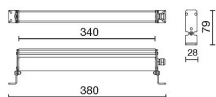

DESSIN TECHNIQUE

SOCIÉTÉ

Side Spa a toujours été un point de référence dans le secteur manufacturier pour son attention constante à la qualité des produits, à l'assemblage et à la durabilité de ses articles. L'entreprise se distingue par son dévouement à offrir à ses clients des produits de la plus haute qualité qui répondent aux besoins et dépassent les attentes.

Side Spa met l'accent sur la qualité de ses produits. Chaque étape de la production est soumise à un contrôle de qualité strict pour s'assurer que seuls les articles de première classe arrivent sur le marché. En utilisant des matériaux de haute qualité et en adoptant des procédés de fabrication à la fine pointe de la technologie, l'entreprise est en mesure d'offrir des produits qui résistent à l'épreuve du temps et maintiennent leurs performances au fil des ans. La qualité est une priorité absolue pour Side Spa, qui s'engage à respecter les normes d'excellence les plus élevées.