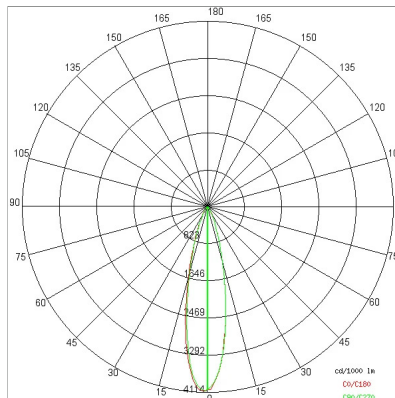

PHOTOMETRISCHE DATEN:

ZUBEHÖR

DMX-Steuergerät

GESELLSCHAFT

Side Spa ist seit jeher ein Maßstab in der Fertigungsindustrie, da es sich ständig auf Produktqualität, Montage und Nachhaltigkeit seiner Artikel konzentriert. Das Unternehmen zeichnet sich durch sein Engagement aus, seinen Kunden Produkte höchster Qualität anzubieten, die ihren Bedürfnissen entsprechen und ihre Erwartungen übertreffen.

Side Spa legt größten Wert auf die Qualität seiner Produkte. Jede Produktionsstufe wird einer strengen Qualitätskontrolle unterzogen, um sicherzustellen, dass nur erstklassige Artikel auf den Markt gelangen. Durch die Verwendung hochwertiger Materialien und modernster Herstellungsverfahren ist das Unternehmen in der Lage, Produkte anzubieten, die sich im Laufe der Zeit bewähren und ihre Leistung über Jahre hinweg beibehalten. Qualität hat für Side Spa oberste Priorität und ist bestrebt, höchste Qualitätsstandards zu erfüllen.