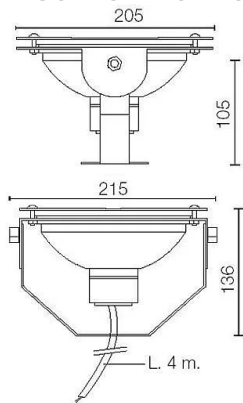

## TECHNISCHE DATEN

Abstrahlwinkel:	Konzentrisch und symmetrisch 15°
Isolationsklasse:	3
Gewicht:	1.3 kg
IP-Schutzart:	68
Glühdraht:	850 °C
Inklusiv Lichtquelle:	Ja
LED-Typ:	Power LED
Gesamtleistung:	73 W
Leuchtenlichtstrom:	2841 lm
Nominelle Dauer:	50000
Lichtfarbe:	RGBW
Farbkonsistenz:	4 SDCM

TECHNISCHES ZEICHNUNG

PHOTOMETRISCHE DATEN:

ZUBEHÖR

DMX-Steuergerät

GESELLSCHAFT

Side Spa ist seit jeher ein Maßstab in der Fertigungsindustrie, da es sich ständig auf Produktqualität, Montage und Nachhaltigkeit seiner Artikel konzentriert. Das Unternehmen zeichnet sich durch sein Engagement aus, seinen Kunden Produkte höchster Qualität anzubieten, die ihren Bedürfnissen entsprechen und ihre Erwartungen übertreffen.