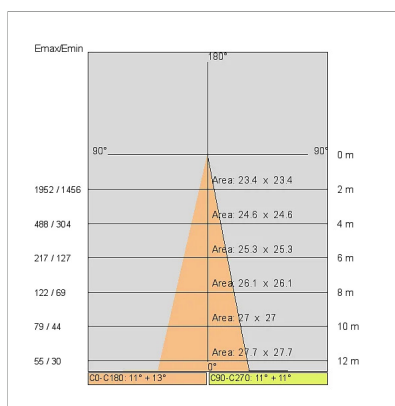

PHOTOMETRISCHE DATEN:

ZUBEHÖR

DMX-Steuergerät

GESELLSCHAFT

Side Spa ist seit jeher ein Maßstab in der Fertigungsindustrie, da es sich ständig auf Produktqualität, Montage und Nachhaltigkeit seiner Artikel konzentriert. Das Unternehmen zeichnet sich durch sein Engagement aus, seinen Kunden Produkte höchster Qualität anzubieten, die ihren Bedürfnissen entsprechen und ihre Erwartungen übertreffen.

Side Spa legt größten Wert auf die Qualität seiner Produkte. Jede Produktionsstufe wird einer strengen Qualitätskontrolle unterzogen, um sicherzustellen, dass nur erstklassige Artikel auf den Markt gelangen. Durch die Verwendung hochwertiger Materialien und modernster Herstellungsverfahren ist das Unternehmen in der Lage, Produkte anzubieten, die sich im Laufe der Zeit bewähren und ihre Leistung über Jahre hinweg beibehalten. Qualität hat für Side Spa oberste Priorität und ist bestrebt, höchste Qualitätsstandards zu erfüllen.