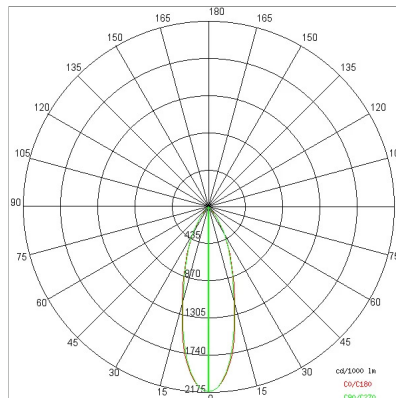

TECHNISCHES ZEICHNUNG

PHOTOMETRISCHE DATEN:

GESELLSCHAFT

Side Spa ist seit jeher ein Maßstab in der Fertigungsindustrie, da es sich ständig auf Produktqualität, Montage und Nachhaltigkeit seiner Artikel konzentriert. Das Unternehmen zeichnet sich durch sein Engagement aus, seinen Kunden Produkte höchster Qualität anzubieten, die ihren Bedürfnissen entsprechen und ihre Erwartungen übertreffen.

Side Spa legt größten Wert auf die Qualität seiner Produkte. Jede Produktionsstufe wird einer strengen Qualitätskontrolle unterzogen, um sicherzustellen, dass nur erstklassige Artikel auf den Markt gelangen. Durch die Verwendung hochwertiger Materialien und modernster Herstellungsverfahren ist das Unternehmen in der Lage, Produkte anzubieten, die sich im Laufe der Zeit bewähren und ihre Leistung über Jahre hinweg beibehalten. Qualität hat für Side Spa oberste Priorität und ist bestrebt, höchste Qualitätsstandards zu erfüllen.