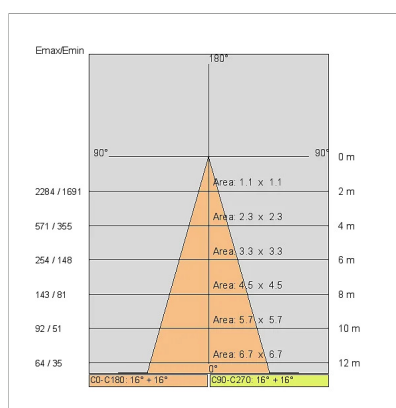

TECHNISCHES ZEICHNUNG

PHOTOMETRISCHE DATEN:

GESELLSCHAFT

Side Spa ist seit jeher ein Maßstab in der Fertigungsindustrie, da es sich ständig auf Produktqualität, Montage und Nachhaltigkeit seiner Artikel konzentriert. Das Unternehmen zeichnet sich durch sein Engagement aus, seinen Kunden Produkte höchster Qualität anzubieten, die ihren Bedürfnissen entsprechen und ihre Erwartungen übertreffen.

Side Spa legt größten Wert auf die Qualität seiner Produkte. Jede Produktionsstufe wird einer strengen Qualitätskontrolle unterzogen, um sicherzustellen, dass nur erstklassige Artikel auf den Markt gelangen. Durch die Verwendung hochwertiger Materialien und modernster Herstellungsverfahren ist das Unternehmen in der Lage, Produkte anzubieten, die sich im Laufe der Zeit bewähren und ihre Leistung über Jahre hinweg beibehalten. Qualität hat für Side Spa oberste Priorität und ist bestrebt, höchste Qualitätsstandards zu erfüllen.