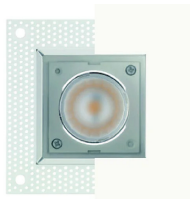

## CARATTERISTICHE

Destinazione d'uso:	Interni
Installazione:	Incasso a Soffitto
Foro incasso:	98x98 mm
Corpo/Struttura:	Corpo in lamiera di acciaio
Verniciatura:	Verniciatura per interni in polveri di poliestere
Finitura:	Bianco raggrinzante
Riflettore/Ottica:	Ottica orientabile +/-20
Vetro/Schermo:	Riflettore in policarbonato per LED
Driver:	Non incluso; da ordinare separatamente

## NOTE

fotometria riferita a un vano ottico

DISEGNO TECNICO

CURVE FOTOMETRICHE

DRIVER

644759-1

Driver ON-OFF da 15W 350mA IP20

646777

Driver DALI+PUSH DIM- 42W IP20- 150mA=1050mA

ACCESSORI

Diffusore in vetro per monolampada

3035

Diffusore in vetro per bilampada

3036