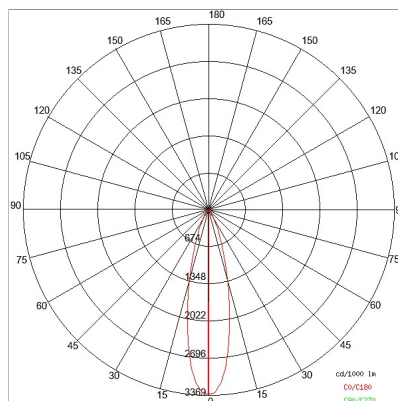

## DATI TECNICI

Fascio:	Simmetrico concentrante 25°
Corrente:	350mA
Classe isolamento:	3
Peso:	0,6 kg
Grado IP:	20
Filo incandescente:	850 °C
Lampada inclusa:	Si
Tipo LED:	COB LED
Potenza complessiva:	12,9 W
Flusso apparecchio:	1430 lm
Durata nominale:	50.000 ore L80 B20
Temperatura di colore:	3000 K
Indice resa cromatica:	>90
Consistenza cromatica:	3 SDCM

## NOTE

fotometria riferita a un vano ottico

DISEGNO TECNICO

CURVE FOTOMETRICHE

DRIVER

644759-1

Driver ON-OFF da 15W 350mA IP20

646777