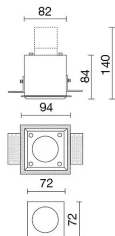

## CARATTERISTICHE

Destinazione d'uso:	Interni
Installazione:	Incasso a Soffitto
Foro incasso:	98x98 mm
Corpo/Struttura:	Corpo in lamiera di acciaio
Verniciatura:	Verniciatura per interni in polveri di poliestere
Finitura:	Bianco raggrinzante
Riflettore/Ottica:	Ottica orientabile +/-20
Vetro/Schermo:	Riflettore in policarbonato per LED
Driver:	Non incluso; da ordinare separatamente

## DATI TECNICI

Fascio:	Simmetrico concentrante 25°
Corrente:	350mA
Classe isolamento:	3
Peso:	0,6 kg
Grado IP:	20
Filo incandescente:	850 °C
Lampada inclusa:	Si
Tipo LED:	COB LED
Potenza complessiva:	12,9 W
Flusso apparecchio:	1430 lm
Durata nominale:	50.000 ore L80 B20
Temperatura di colore:	3000 K
Indice resa cromatica:	>90
Consistenza cromatica:	3 SDCM

## NOTE

fotometria riferita a un vano ottico

DISEGNO TECNICO

CURVE FOTOMETRICHE

DRIVER

644759-1

Driver ON-OFF da 15W 350mA IP20

646777