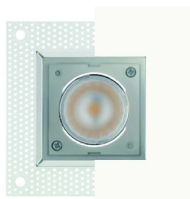

## CARATTERISTICHE

Destinazione d'uso:	Interni
Installazione:	Incasso a Soffitto
Foro incasso:	98x98 mm
Corpo/Struttura:	Corpo in lamiera di acciaio
Verniciatura:	Verniciatura per interni in polveri di poliestere
Finitura:	Bianco raggrinzante
Riflettore/Ottica:	Ottica orientabile +/-20
Vetro/Schermo:	Riflettore in policarbonato per LED
Driver:	Non incluso; da ordinare separatamente

Driver DALI+PUSH DIM- 42W IP20- 150mA=1050mA

ACCESSORI

Diffusore in vetro per monolampada

3035

Diffusore in vetro per bilampada

3036