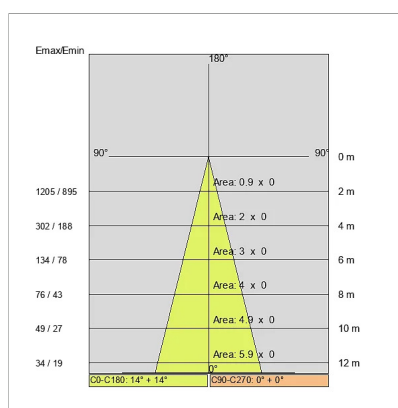

DISEGNO TECNICO

CURVE FOTOMETRICHE

DRIVER

644759-1

Driver ON-OFF da 15W 350mA IP20

646777

Driver DALI+PUSH DIM- 42W IP20- 150mA=1050mA

ACCESSORI