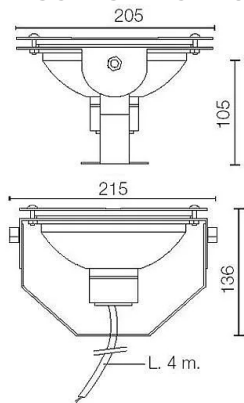

## TECHNISCHE DATEN

|                       |                           |
|-----------------------|---------------------------|
| Abstrahlwinkel:       | Symmetrische Streuung 80° |
| Isolationsklasse:     | 3                         |
| Gewicht:              | 1.3 kg                    |
| IP-Schutzart:         | 68                        |
| Glühdraht:            | 850 °C                    |
| Inklusiv Lichtquelle: | Ja                        |
| LED-Typ:              | Power LED                 |
| Gesamtleistung:       | 65 W                      |
| Leuchtenlichtstrom:   | 5030 lm                   |
| Nominelle Dauer:      | 50000                     |
| Lichtfarbe:           | 5300 K                    |
| Farbwiedergabe-Index: | >80                       |
| Farbkonsistenz:       | 4 SDCM                    |

**TECHNISCHES ZEICHNUNG**

**PHOTOMETRICHE DATEN:**

| Ermax/Emin | 180°          | 90°           | 0 m  |
|------------|---------------|---------------|------|
| 723 / 543  | Area: 0 x 0   | 90°           | 2 m  |
| 181 / 114  | Area: 0 x 0   |               | 4 m  |
| 81 / 48    | Area: 0 x 0   |               | 6 m  |
| 46 / 26    | Area: 0 x 0   |               | 8 m  |
| 29 / 16    | Area: 0 x 0   |               | 10 m |
| 21 / 12    | Area: 0 x 0   |               | 12 m |
|            | 0°-C180 0°+0° | 0°-C270 0°+0° |      |