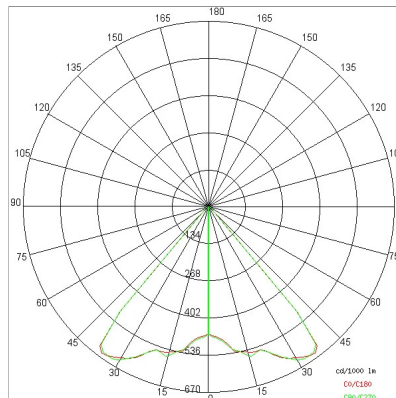

## TECHNISCHE DATEN

|                       |                           |
|-----------------------|---------------------------|
| Abstrahlwinkel:       | Symmetrische Streuung 80° |
| Isolationsklasse:     | 3                         |
| Gewicht:              | 1.3 kg                    |
| IP-Schutzart:         | 68                        |
| Glühdraht:            | 850 °C                    |
| Inklusiv Lichtquelle: | Ja                        |
| LED-Typ:              | Power LED                 |
| Gesamtleistung:       | 65 W                      |
| Leuchtenlichtstrom:   | 5030 lm                   |
| Nominelle Dauer:      | 50000                     |
| Lichtfarbe:           | 5300 K                    |
| Farbwiedergabe-Index: | >80                       |
| Farbkonsistenz:       | 4 SDCM                    |

**TECHNISCHES ZEICHNUNG**

**PHOTOMETRICHE DATEN:**

| Ermax/Emin | 180°          | 90°           | 0 m  |
|------------|---------------|---------------|------|
| 723 / 543  | Area: 0 x 0   | 90°           | 2 m  |
| 181 / 114  | Area: 0 x 0   |               | 4 m  |
| 81 / 48    | Area: 0 x 0   |               | 6 m  |
| 46 / 26    | Area: 0 x 0   |               | 8 m  |
| 29 / 16    | Area: 0 x 0   |               | 10 m |
| 21 / 12    | Area: 0 x 0   |               | 12 m |
|            | 0°-C180 0°+0° | 0°-C270 0°+0° |      |