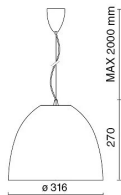

ZIELORT

Zielort:	Innenbereich
Installation:	Aufhängung
Reparieren:	Aufhängesystem mit Stahlseil(en) L=3100 mm und mikrometrischer Einstellung
Lampenkörper/Gestell:	Gehäuse aus Aluminiumblech und Optikfach aus Aluminiumdruckguss EN AB-47100.
Ausfertigung:	Polyester-Pulverbeschichtung innen
Farbe:	Weiß
Reflektor/Optik:	Reflektor aus 99,8 Prozent Reinaluminium
Glas/Schirm:	Klares, gehärtetes Glas
Treiber:	Integrierter dimmbarer DALI-Treiber für LEDs, max. Ausgang 1050mA dc

TECHNISCHE DATEN

Spannung:	220-240V 50/60Hz
Abstrahlwinkel:	Symmetrische Streuung 60°
Strom:	1050mA
Isolationsklasse:	1
Gewicht:	2,2 kg
IP-Schutzart:	20
Glühdraht:	850 °C
Inklusiv Lichtquelle:	Ja
LED-Typ:	COB LED
Gesamtleistung:	41 W
Leuchtenlichtstrom:	5282 lm
Nominelle Dauer:	50.000 (h)
Lichtfarbe:	3000 K
Farbwiedergabe-Index:	>90
Farbkonsistenz:	3 SDCM

LICHTQUELLE: 1 x LED 37,00W 5300lm

NOTIZ

Auf Anfrage: Sitrack-Adapter

Auf Anfrage: LED mit 2700k Farbtemperatur.

Auf Anfrage: Netzkabel aus Stoff in zwei verschiedenen Farben:

cod.643000 (WEISS)

cod.613750 (SCHWARZ)

TECHNISCHES ZEICHNUNG

PHOTOMETRISCHE DATEN:

ZUBEHÖR

GESELLSCHAFT

Side Spa ist seit jeher ein Maßstab in der Fertigungsindustrie, da es sich ständig auf Produktqualität, Montage und Nachhaltigkeit seiner Artikel konzentriert. Das Unternehmen zeichnet sich durch sein Engagement aus, seinen Kunden Produkte höchster Qualität anzubieten, die ihren Bedürfnissen entsprechen und ihre Erwartungen übertreffen.