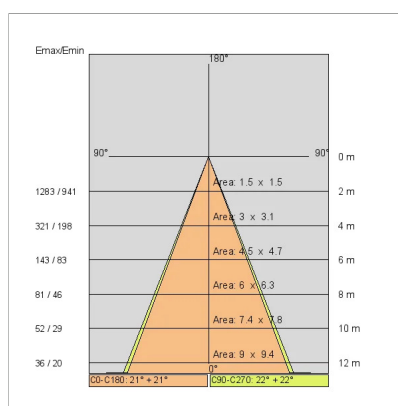

TECHNISCHES ZEICHNUNG

PHOTOMETRISCHE DATEN:

ZUBEHÖR

GESELLSCHAFT

Side Spa ist seit jeher ein Maßstab in der Fertigungsindustrie, da es sich ständig auf Produktqualität, Montage und Nachhaltigkeit seiner Artikel konzentriert. Das Unternehmen zeichnet sich durch sein Engagement aus, seinen Kunden Produkte höchster Qualität anzubieten, die ihren Bedürfnissen entsprechen und ihre Erwartungen übertreffen.

Side Spa legt größten Wert auf die Qualität seiner Produkte. Jede Produktionsstufe wird einer strengen Qualitätskontrolle unterzogen, um sicherzustellen, dass nur erstklassige Artikel auf den Markt gelangen. Durch die Verwendung hochwertiger Materialien und modernster Herstellungsverfahren ist das Unternehmen in der Lage, Produkte anzubieten, die sich im Laufe der Zeit bewähren und ihre Leistung über Jahre hinweg beibehalten. Qualität hat für Side Spa oberste Priorität und ist bestrebt, höchste Qualitätsstandards zu erfüllen.