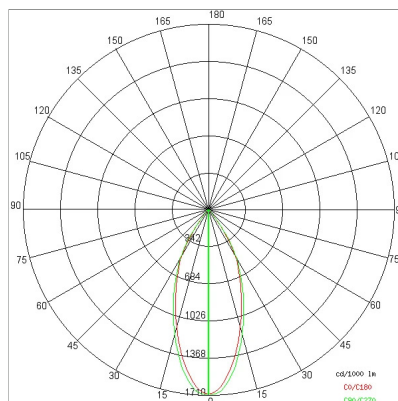

TECHNISCHE DATEN

Spannung:	220-240V 50/60Hz
Abstrahlwinkel:	Symmetrische Streuung 60°
Strom:	1050mA
Isolationsklasse:	1
Gewicht:	2,2 kg
IP-Schutzart:	20
Glühdraht:	850 °C
Inklusiv Lichtquelle:	Ja
LED-Typ:	COB LED
Gesamtleistung:	41 W
Leuchtenlichtstrom:	5282 lm
Nominelle Dauer:	50.000 (h)
Lichtfarbe:	3000 K
Farbwiedergabe-Index:	>90
Farbkonsistenz:	3 SDCM

TECHNISCHES ZEICHNUNG

PHOTOMETRISCHE DATEN:

ZUBEHÖR

GESELLSCHAFT

Side Spa ist seit jeher ein Maßstab in der Fertigungsindustrie, da es sich ständig auf Produktqualität, Montage und Nachhaltigkeit seiner Artikel konzentriert. Das Unternehmen zeichnet sich durch sein Engagement aus, seinen Kunden Produkte höchster Qualität anzubieten, die ihren Bedürfnissen entsprechen und ihre Erwartungen übertreffen.